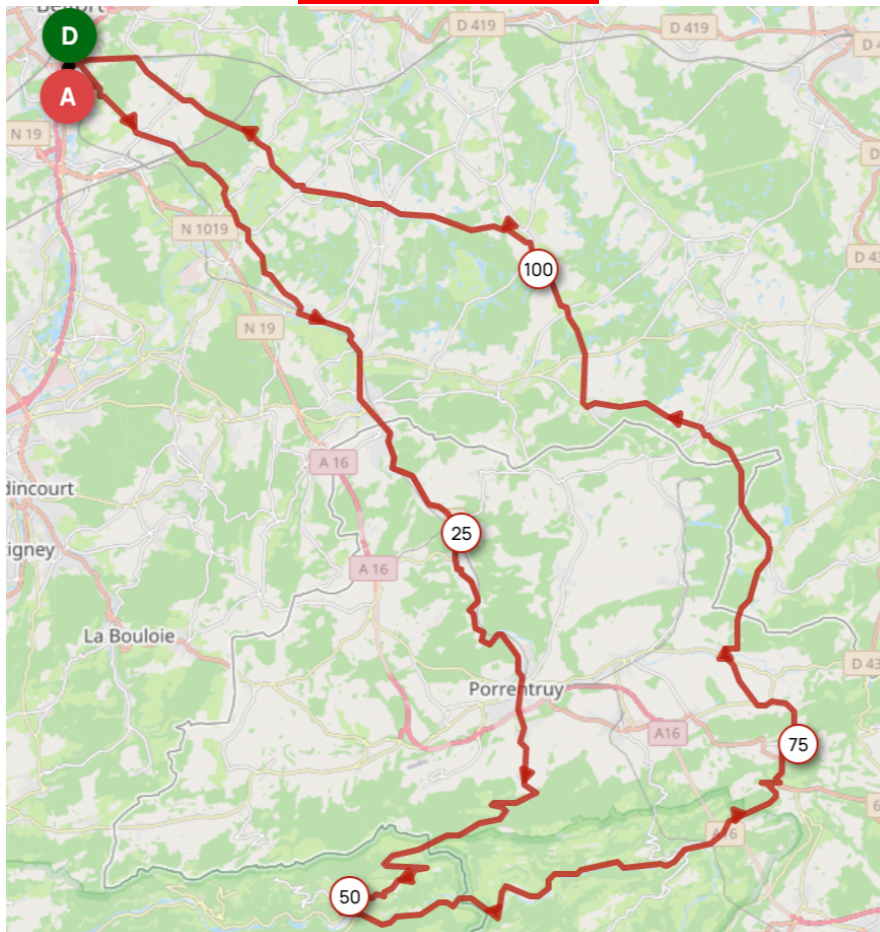

**P1**

**Samedi 13 aout 2022**

**P1**

**Distance 120 km – Dénivelé + 1757 m**

**DANJOUTIN-MEROUX-FROIDEFONTAINE-GRANDVILLARS-DELLE-PORRENTRUUY PAR ROUTE PRINCIPALE-COL DE MONTVOIE-SAINT URSANNE-ASUEL-MIECOURT-COURTAVON-PFETTERHOUSE-RECHESY -LEPUIX- RENTREE CLASSIQUE DIRECTE POUR DANJOUTIN**

**!! DEPART 8H !!**

**OPENRUNNER 15319669**