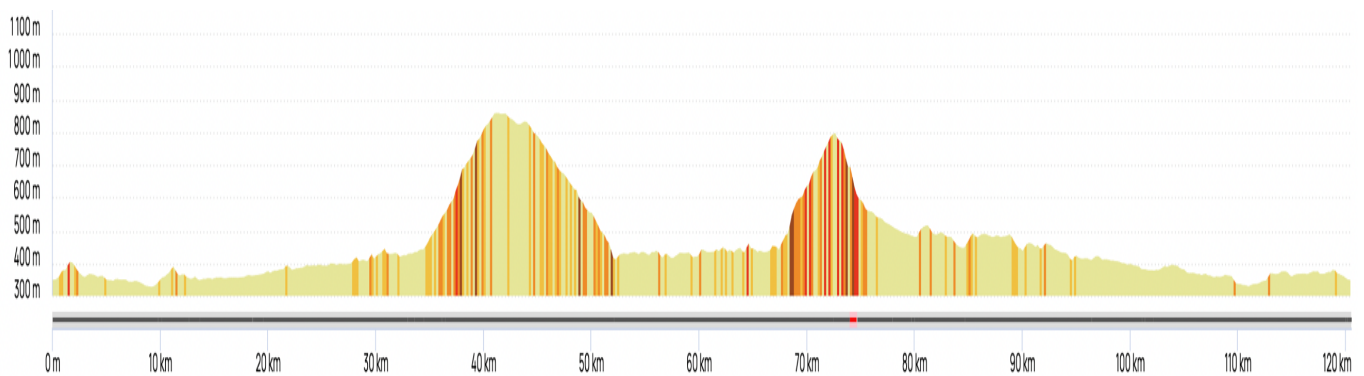

**P1**

**Samedi 13 aout 2022**

**P1**

**Distance 120 km – Dénivelé + 1757 m**

**DANJOUTIN-MEROUX-FROIDEFONTAINE-GRANDVILLARS-DELLE-PORRENTRUUY PAR ROUTE PRINCIPALE-COL DE MONTVOIE-SAINT URSANNE-ASUEL-MIECOURT-COURTAVON-PFETTERHOUSE-RECHESY -LEPUIX- RENTREE CLASSIQUE DIRECTE POUR DANJOUTIN**

**!! DEPART 8H !!**

**OPENRUNNER 15319669**