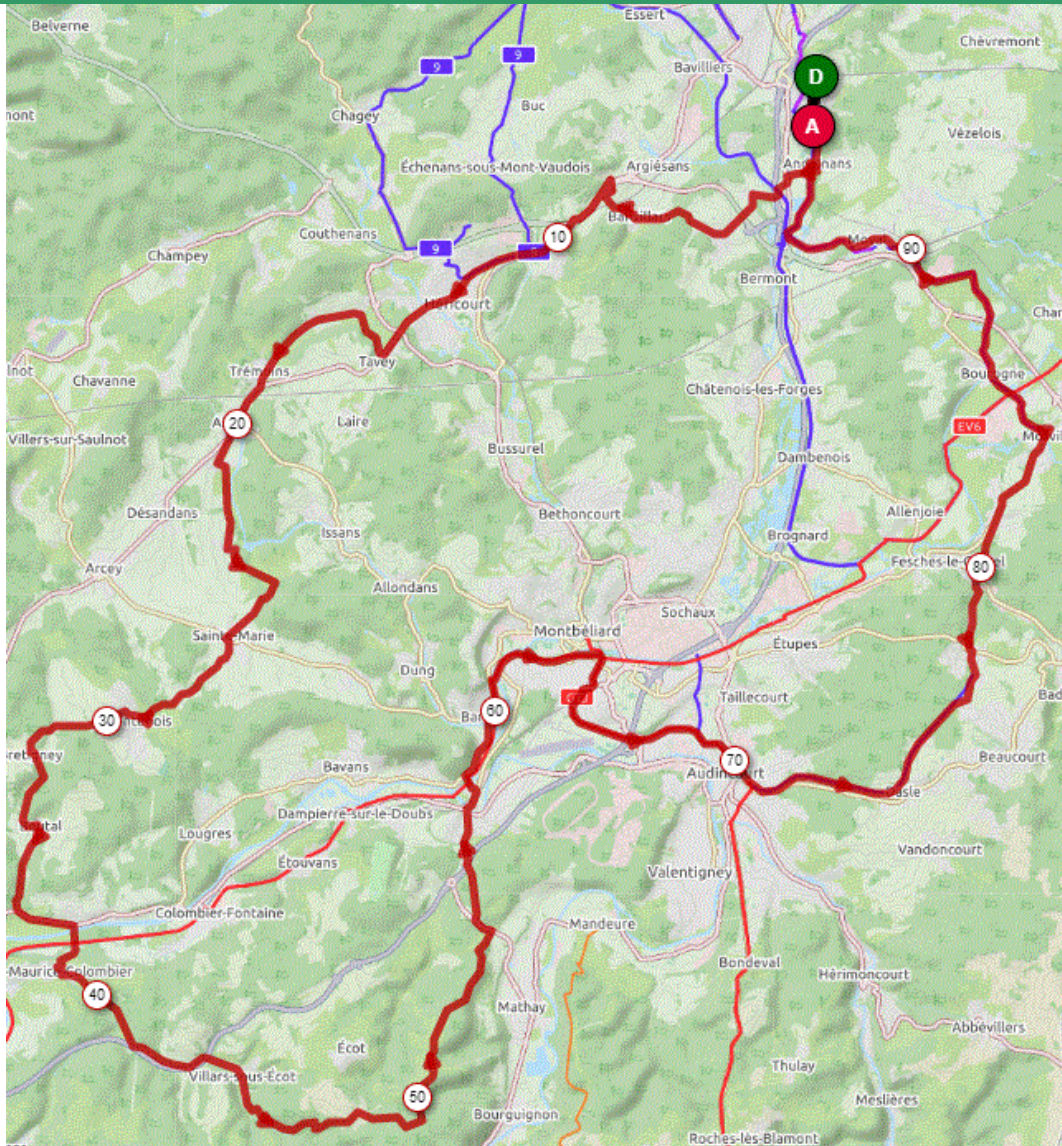

P1

Samedi 20 Août 2022

P1

Distance 96 km – Dénivelé + 1156 m

DANJOUTIN-ANDELNANS-BOTANS-DORANS-BANVILLARS-HERICOURT-TAVEY-VERLANS-TREMOINS-AIBRE-SEMONDANS-ECHENANS-ST JULIEN-STE MARIE-MONTENOIS-BRETIGNEY-BEUTAL-LONGEVILLE-ST MAURICE COLOMBIER-VILLARS SOUS ECOT-ECOT-LUCELANS-VOUJEAUCOURT-EV6-DASLE-DAMPIERRE-FESCHES-MEZIRE-MORVILLARS-BOUROGNE-JONXION-SEVENANS-ANDELNANS-DANJOUTIN-

OPENRUNNER 11835878