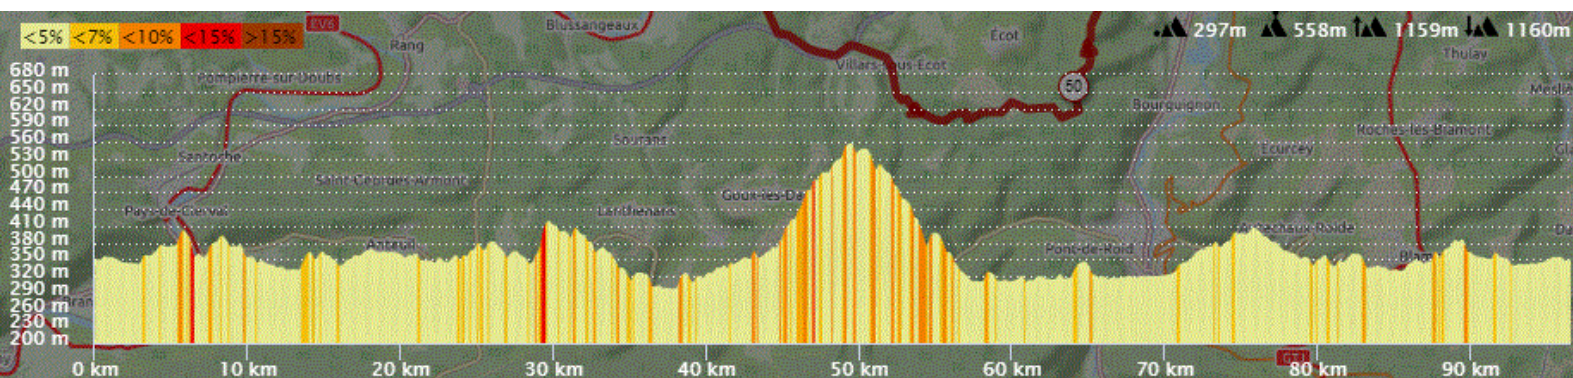

P1

Samedi 20 Août 2022

P1

Distance 96 km – Dénivelé + 1156 m

DANJOUTIN-ANDELNANS-BOTANS-DORANS-BANVILLARS-HERICOURT-TAVEY-VERLANS-TREMOINS-AIBRE-SEMONDANS-ECHENANS-ST JULIEN-STE MARIE-MONTENOIS-BRETIGNEY-BEUTAL-LONGEVILLE-ST MAURICE COLOMBIER-VILLARS SOUS ECOT-ECOT-LUCELANS-VOUJEAUCOURT-EV6-DASLE-DAMPIERRE-FESCHES-MEZIRE-MORVILLARS-BOUROGNE-JONXION-SEVENANS-ANDELNANS-DANJOUTIN-

OPENRUNNER 11835878