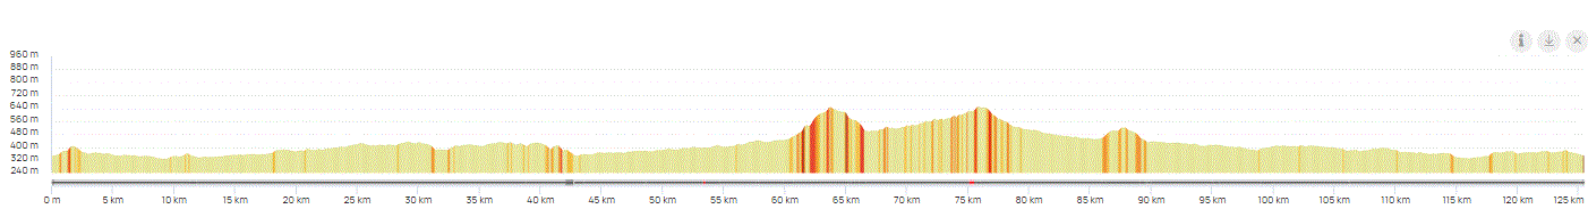

P1

Mardi 23 Août 2022

P1

Distance 125 km – Dénivelé + 1337 m

DANJOUTIN-MEROUX-CHARMOIS-FROIDEFONTAINE-GRANDVILLARS-JONCHEREY-FAVEROIS-COURTELEVANT-SEPPOIS BAS-SEPPOIS HAUT-BISEL-FELDBACH-RIESPACH-WALDIGOFFEN-ROPPENTZWILLER-WERENTZZOUZE-LISDORF-ST BLAISE-OTLINGUE-HUTTINGUE-LUTTER-WOLSCHWILLER-KIFFIS-LUCELLE-CHARMOILLE-MIECOURT-ALLE-COEUVE-DAMPHREUX-LUGNEZ-COURCELLES-FLORIMONT-COURTELEVANT-LEPUIX NEUF-SUARCE-VELLESCOT-BREBOTTE-VEZELOIS-DANJOUTIN-

OPENRUNNER 15407551