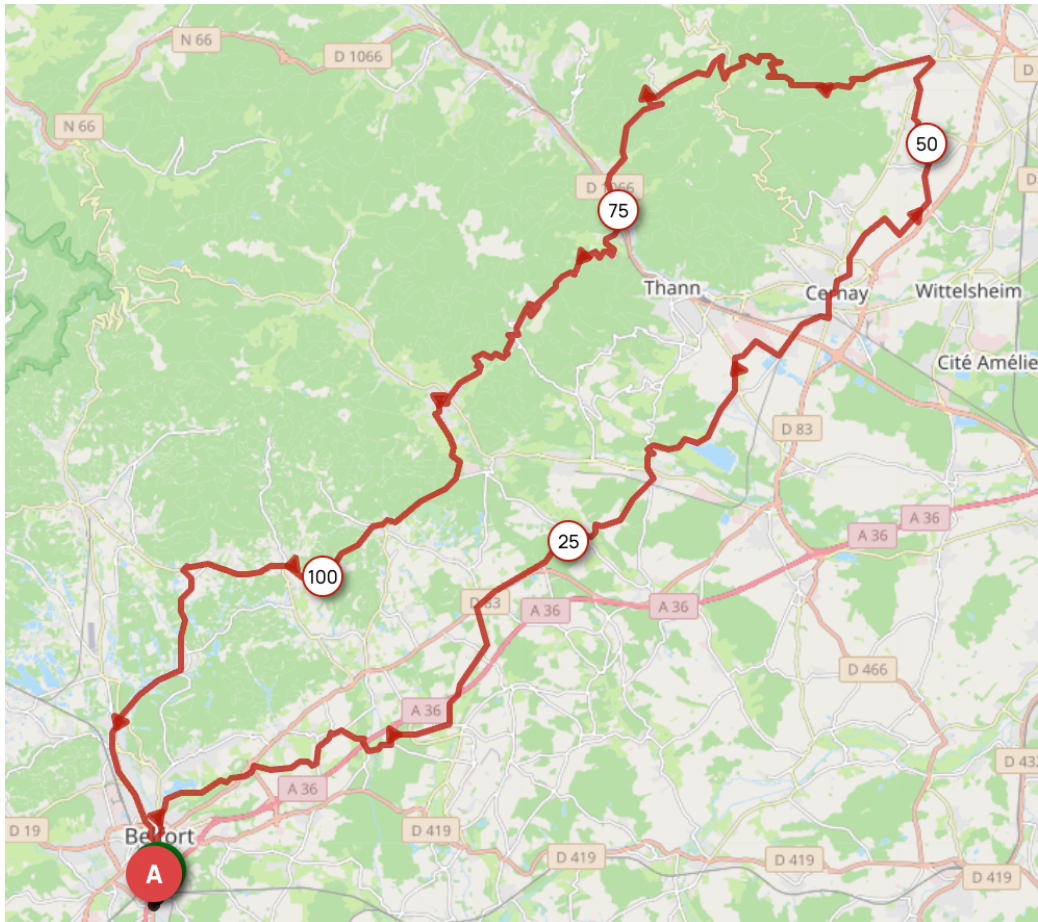

P1

Jeudi 25 aout 2022

P1

Distance 119 km – Dénivelé + 1589 m

DANJOUTIN - BELFORT - DENNEY – PHAFFANS – MENONCOURT - LACOLLONGE – LARIVIERE - ANGEOT - LACHAPELLE – SOPPE LE HAUT – GUEWENHEIM - MICHELBACH – ASPACH LE HAUT – CERNAY – BERRWILLER PAR PISTE – HARTMANNSWILLER – SOULTZ – COL AMIC -HUNDSRUCK – MASEVEAUX – ROUGEMONT – ETUEFFONT – GROSMAGNY – ELOIE - BELFORT -DANJOUTIN

OPENRUNNER 15407741