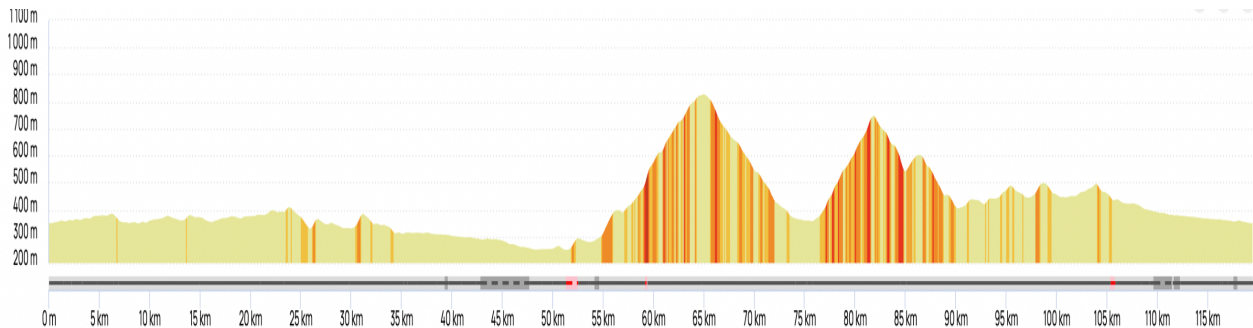

P1

Jeudi 25 aout 2022

P1

Distance 119 km – Dénivelé + 1589 m

DANJOUTIN - BELFORT - DENNEY – PHAFFANS – MENONCOURT - LACOLLONGE – LARIVIERE - ANGEOT - LACHAPELLE – SOPPE LE HAUT – GUEWENHEIM - MICHELBACH – ASPACH LE HAUT – CERNAY – BERRWILLER PAR PISTE – HARTMANNSWILLER – SOULTZ – COL AMIC -HUNDSRUCK – MASEVEAUX – ROUGEMONT – ETUEFFONT – GROSMAGNY – ELOIE - BELFORT -DANJOUTIN

OPENRUNNER 15407741