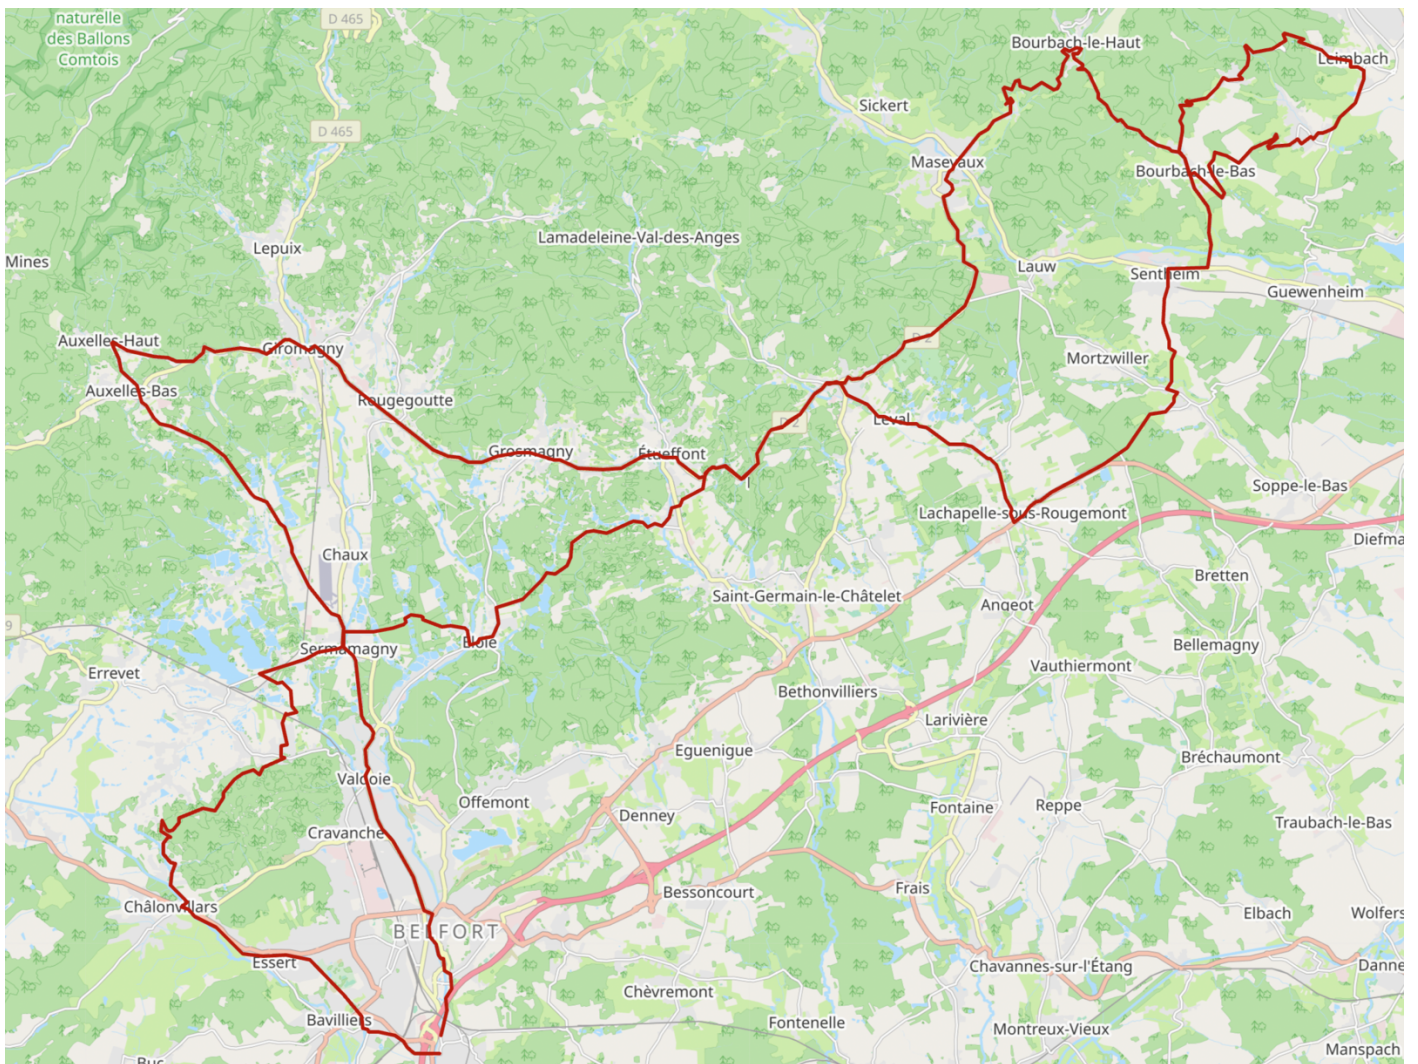

P1 **Mardi 20 Septembre 2022** **P1**
Distance 108 km – Dénivelé + 1287 m
« des bosses et des boucles »

DANJOUTIN – CHALLONVILLARS – LA FORET – ROUTE SOUS LE SALBERT – SERMAMAGNY – EMPIE -ETUEFFONT – ROUGEMONT -MASEVEAUX – BOURBACH LE HAUT PUIS BAS – RODEREN – LEIMBACH – RAMMERSMATT – SENTHEIM – SOPPE LE HAUT – LACHAPELLE – LEVAL – ROUGEMONT – ETUEFFONT – GROSMAGNY – ROUGEOUTTE – GIROMAGNY – AUXELLES HAUT PUIS BAS - SERMAMAGNY– PISTE POUR DANJOUTIN

OPENRUNNER 15567108