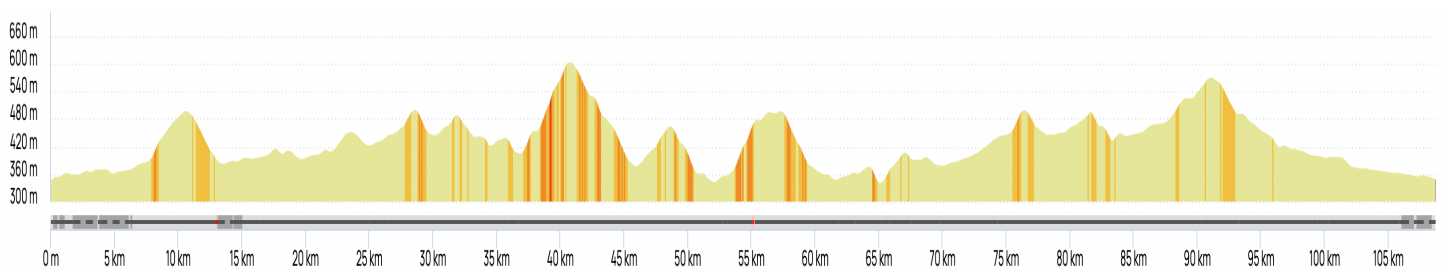

P1 **Mardi 20 Septembre 2022** **P1**
Distance 108 km – Dénivelé + 1287 m
« des bosses et des boucles »

DANJOUTIN – CHALLONVILLARS – LA FORET – ROUTE SOUS LE SALBERT – SERMAMAGNY – EMPIE -ETUEFFONT – ROUGEMONT -MASEVEAUX – BOURBACH LE HAUT PUIS BAS – RODEREN – LEIMBACH – RAMMERSMATT – SENTHEIM – SOPPE LE HAUT – LACHAPELLE – LEVAL – ROUGEMONT – ETUEFFONT – GROSMAGNY – ROUGEOUTTE – GIROMAGNY – AUXELLES HAUT PUIS BAS - SERMAMAGNY– PISTE POUR DANJOUTIN

OPENRUNNER 15567108