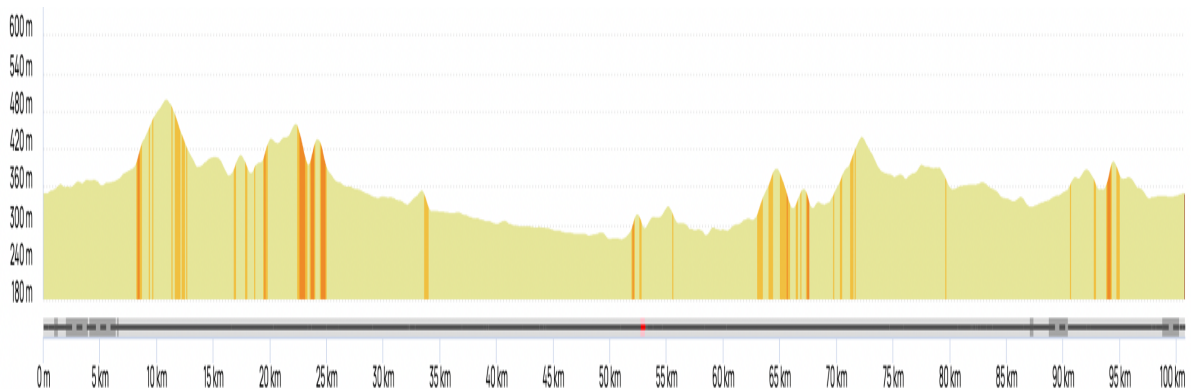

P1

Samedi 24 septembre 2022
Distance 100 km – Dénivelé + 888 m

DANJOUTIN - PISTE POUR CHALLONVILLARS - LA FORET – EVETTE - GRANGES GODEY-
CHAMPAGNEY – RONCHAMP - MALBOUHANS - FROIDETERRE – LURE – GOUHENANS - ATHESANS
– LA VERGENNE – FAYMONT – LOMONT – COURMONT – SAULNOT – AIBRE - TREMOINS – VERLAN
– HERICOURT – BANVILLARS – DORANS - BOTANS -DANJOUTIN

OPENRUNNER 15324274