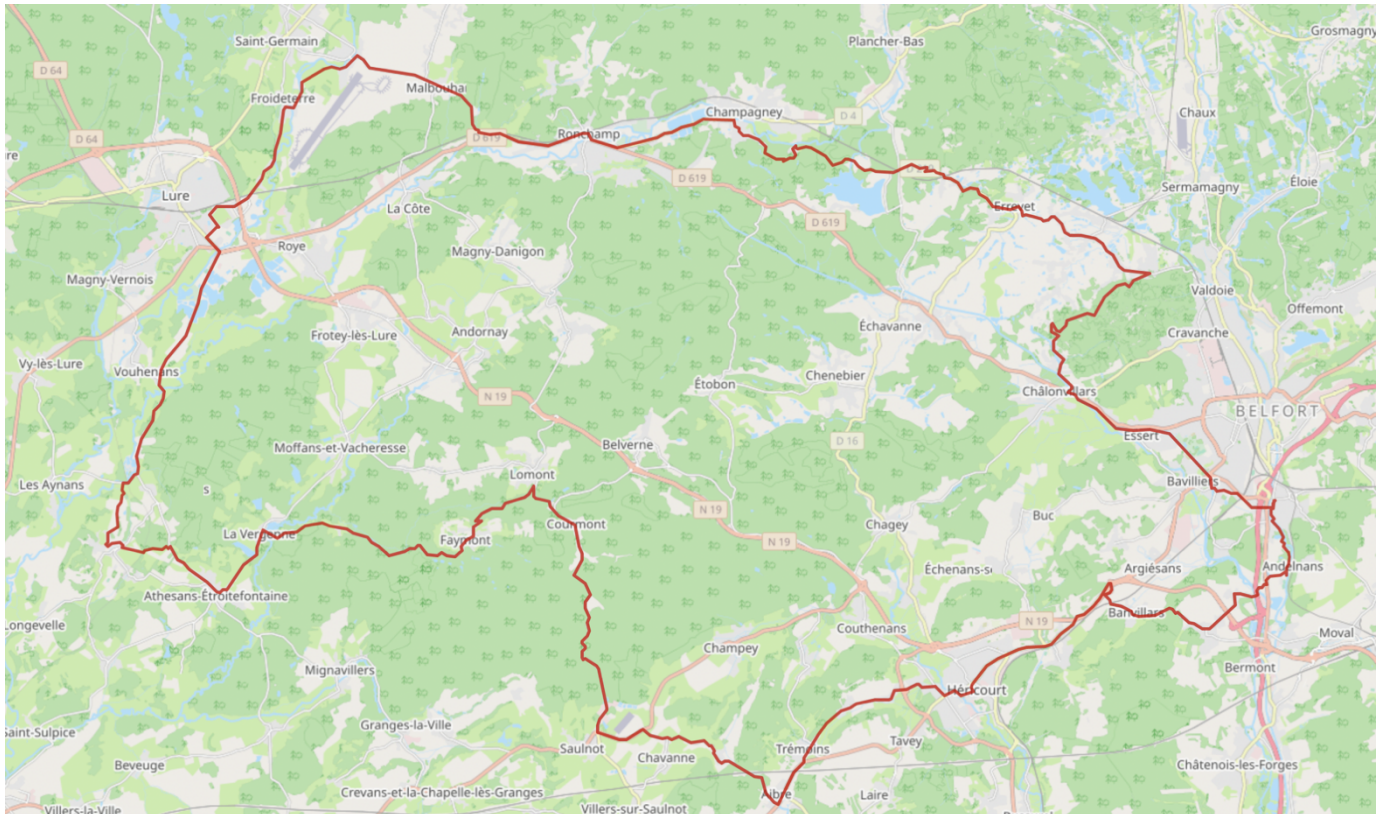

P1

Samedi 24 septembre 2022
Distance 100 km – Dénivelé + 888 m

DANJOUTIN - PISTE POUR CHALLONVILLARS - LA FORET – EVETTE - GRANGES GODEY-
CHAMPAGNEY – RONCHAMP - MALBOUHANS - FROIDETERRE – LURE – GOUHENANS - ATHESANS
– LA VERGENNE – FAYMONT – LOMONT – COURMONT – SAULNOT – AIBRE - TREMOINS – VERLAN
– HERICOURT – BANVILLARS – DORANS - BOTANS -DANJOUTIN

OPENRUNNER 15324274