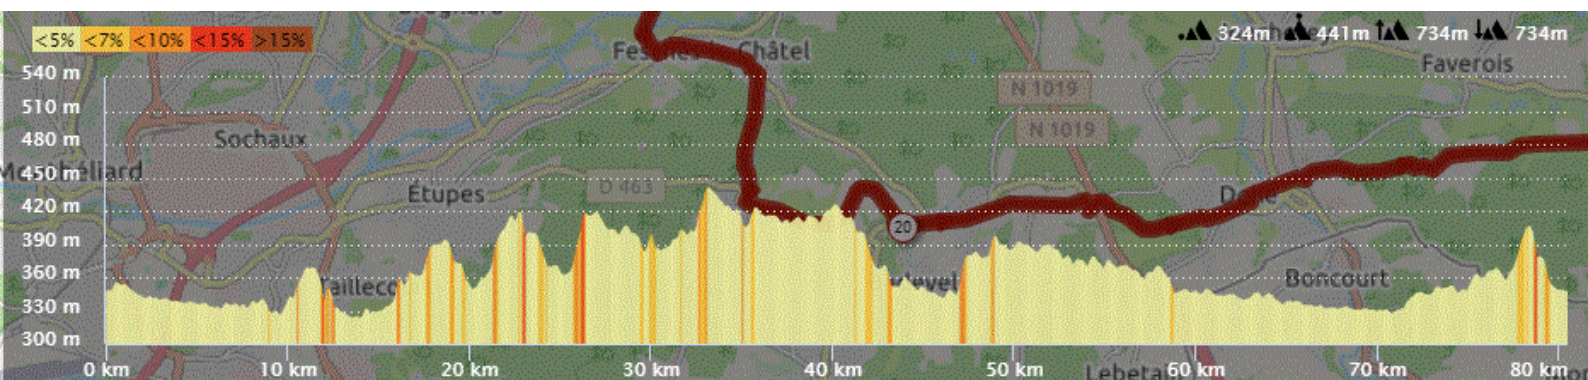

P1

Jeudi 13 octobre 2022

P1

Distance 80 km – Dénivelé +734 m

DANJOUTIN-ANDELNANS-SEVENANS-TREVENANS-DAMBENOIS-BROGNARD-ALLENJOIE-FESCHES-DAMPIERRE-BADEVEL-FECHE EGLISE-DELLE-JONCHEREY-FAVEROIS-FLORIMONT-COURCELLES-RECHESY-UBERSTRASS-FRIESEN-STRUETH-SUARCE-CHAVANNATTE-MAGNY-VALDIEU-EV6 jusqu'à FROIDEFONTAINE-CHARMOIS-MEROUX-BOSMONT-DANJOUTIN-

OPENRUNNER 12159893