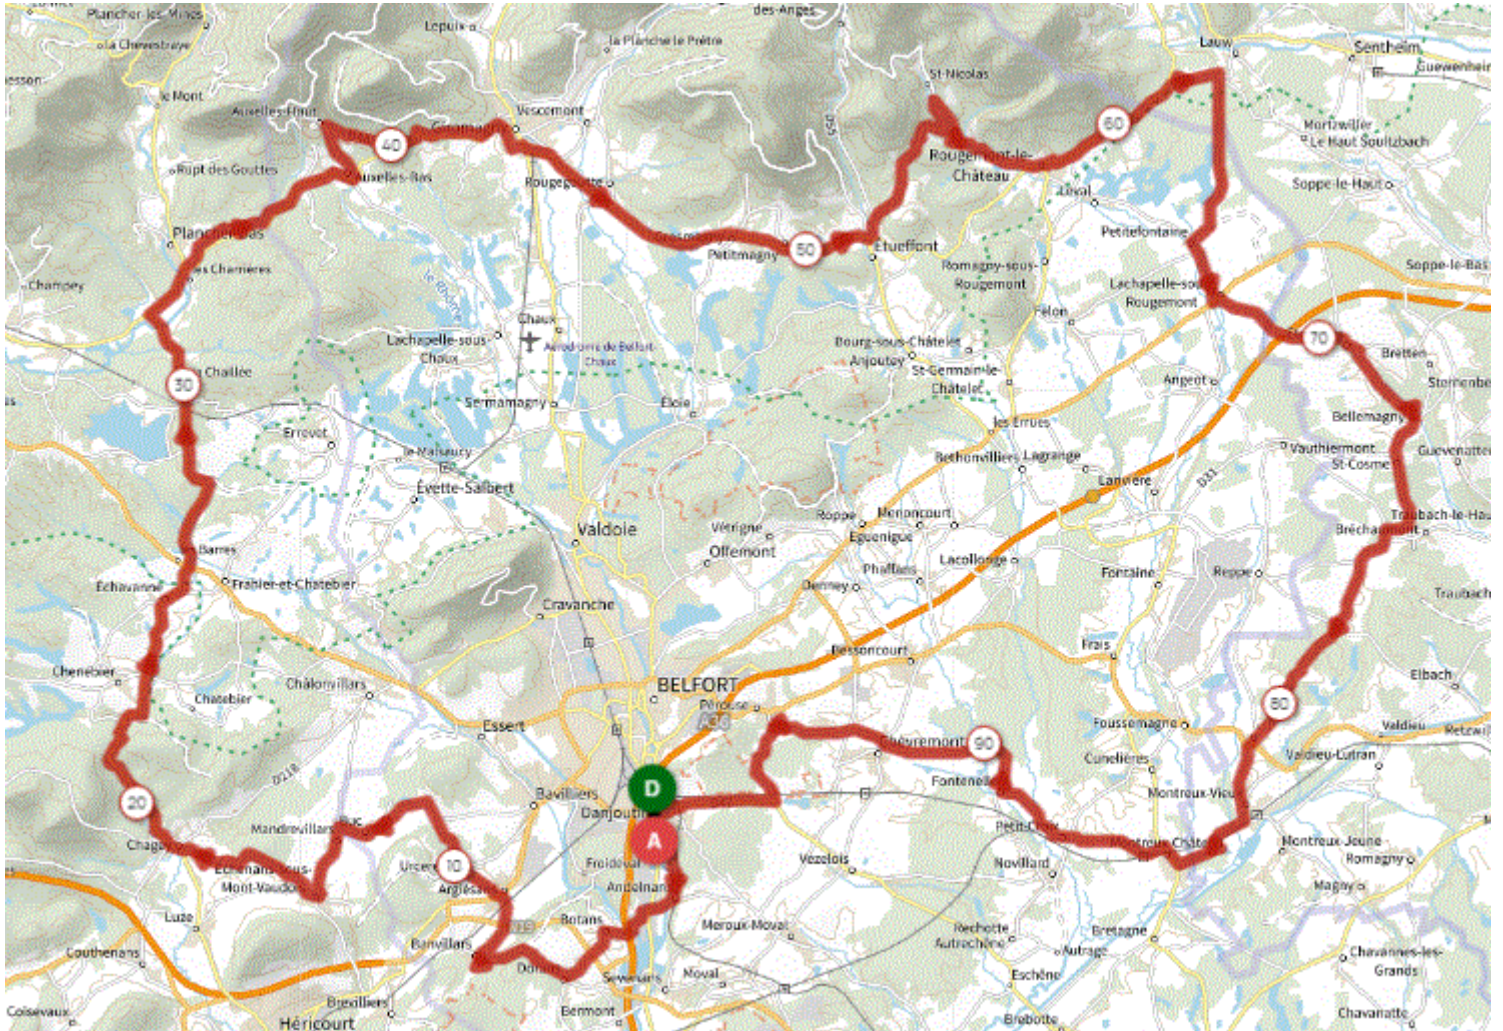

P1

Mardi 25 octobre 2022
Distance 98 km – Dénivelé + 950 m

<https://www.openrunner.com/route-details/15736469>