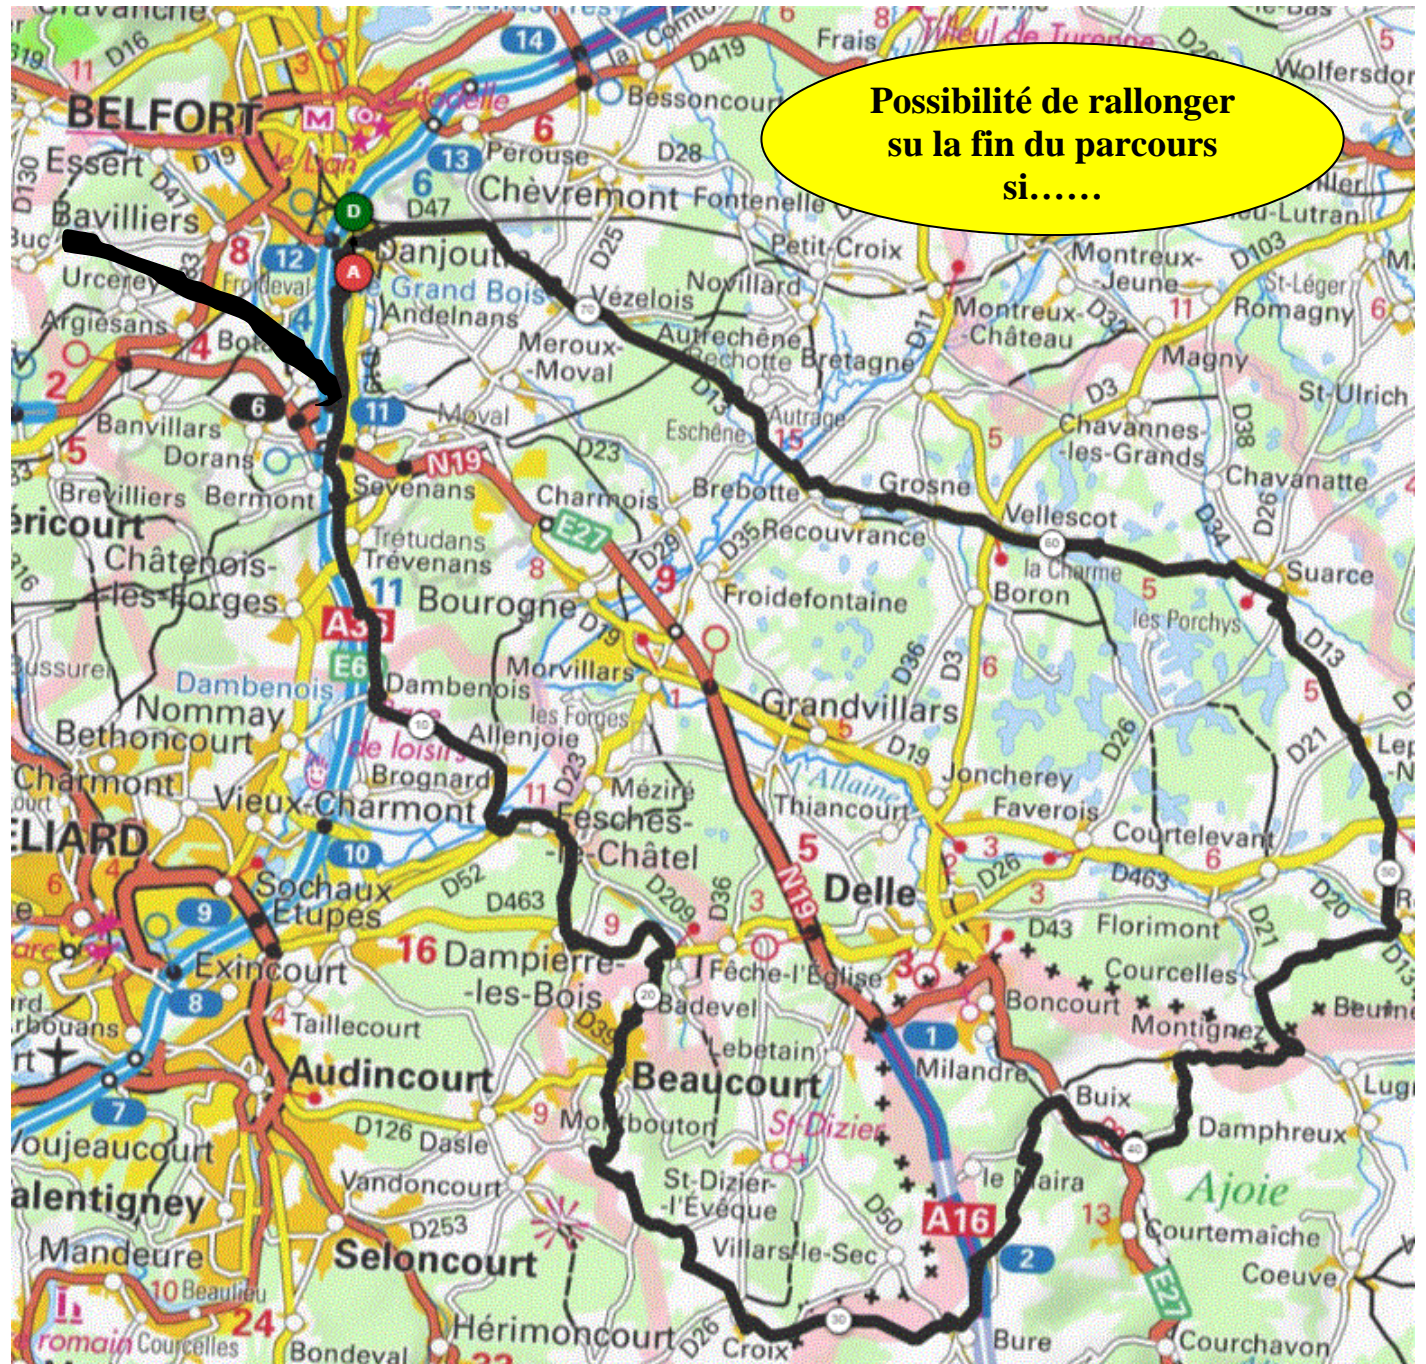

# P1 Mardi 15 Novembre 2022 P1

Distance 75 km – Dénivelé + 808 m

DANJOUTIN – ANDELNANS – TREVENANS-DAMBENOIS-ALLENJOIE-FESCHES-DAMPPIERRE  
LES BOIS -BADEVEL-BEAUCOURT-MONTBOUTON-CROIX-BURE-BUIX-MONTIGNEZ-  
COURCELLES-RECHESY-SUARCE-VELLESCOT-BREBOTTE-VEZELOIS-DANJOUTIN-

OPENRUNNER 13956737