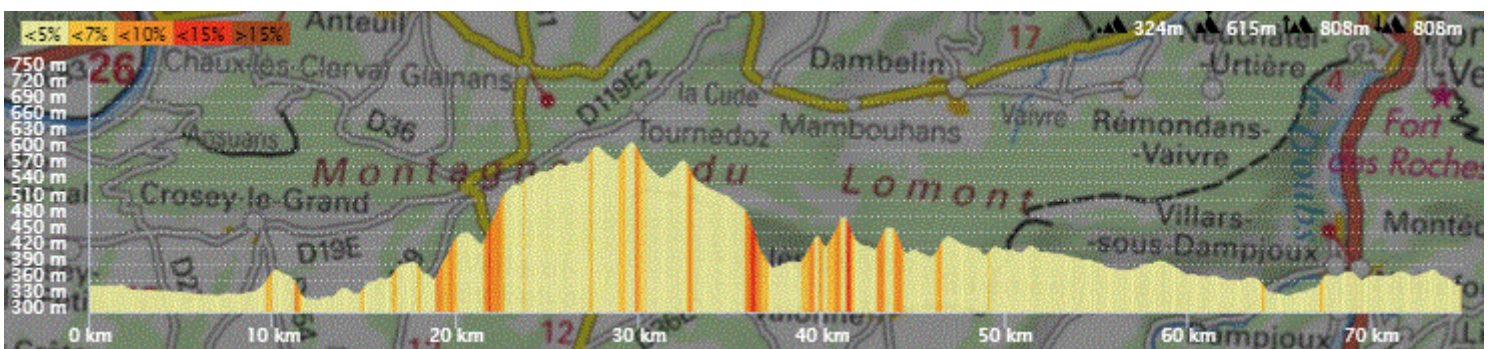

# P1 Mardi 15 Novembre 2022 P1

Distance 75 km – Dénivelé + 808 m

DANJOUTIN – ANDELNANS – TREVENANS-DAMBENOIS-ALLENJOIE-FESCHES-DAMPPIERRE  
LES BOIS -BADEVEL-BEAUCOURT-MONTBOUTON-CROIX-BURE-BUIX-MONTIGNEZ-  
COURCELLES-RECHESY-SUARCE-VELLESCOT-BREBOTTE-VEZELOIS-DANJOUTIN-