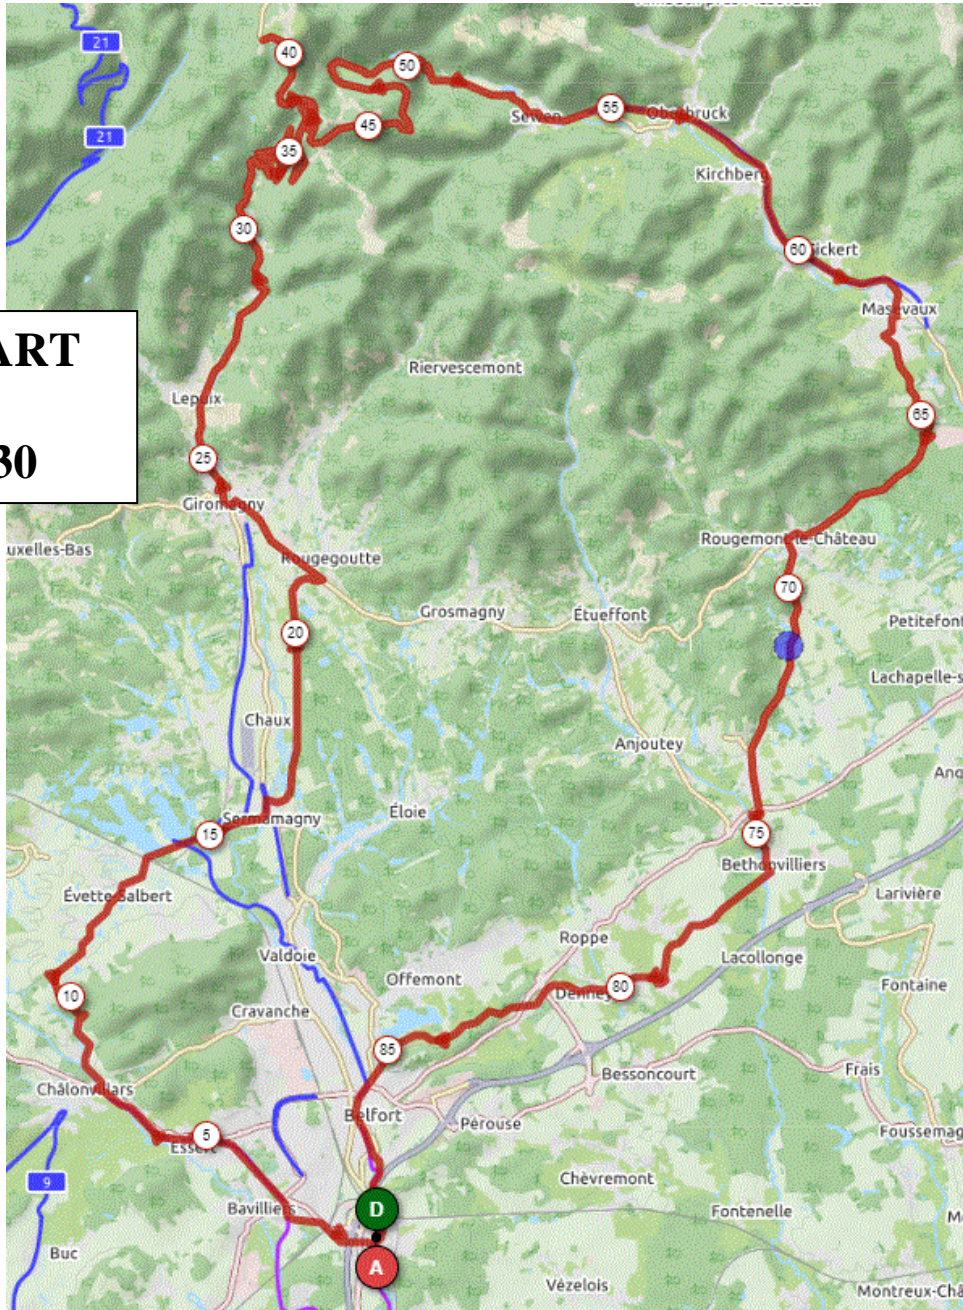

P1 P2

Mardi 21 JUN 2022

P1 P2

Distance 90 km – Dénivelé +1180 m

DANJOUTIN-BAVILLIERS-ESSERT-LA FORET-EVETTE-SERMAMAGNY-Petite route le long du bois-ROUGEGOUTTE-GIROMAGNY-LEPUIX GY-BALLON D'ALSACE-SEWEN-MASEVAUX-ROUGEMONT-SAINT GERMAIN-BETHONVILLIERS-MENONCOURT-PHAFFANS-DENNEY-ETANG DES FORGES-BELFORT-DANJOUTIN-

DEPART

8 h30

OPENRUNNER 9744395