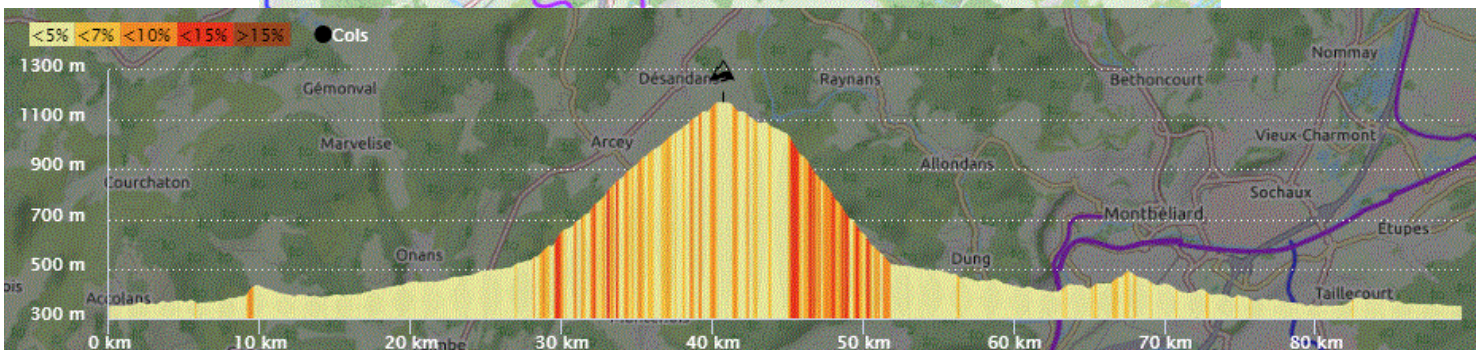

P1 P2

Mardi 21 JUN 2022

P1 P2

Distance 90 km – Dénivelé +1180 m

DANJOUTIN-BAVILLIERS-ESSERT-LA FORET-EVETTE-SERMAMAGNY-Petite route le long du bois-ROUGEGOUTTE-GIROMAGNY-LEPUIX GY-BALLON D'ALSACE-SEWEN-MASEVAUX-ROUGEMONT-SAINT GERMAIN-BETHONVILLIERS-MENONCOURT-PHAFFANS-DENNEY-ETANG DES FORGES-BELFORT-DANJOUTIN-

DEPART

8 h30

OPENRUNNER 9744395