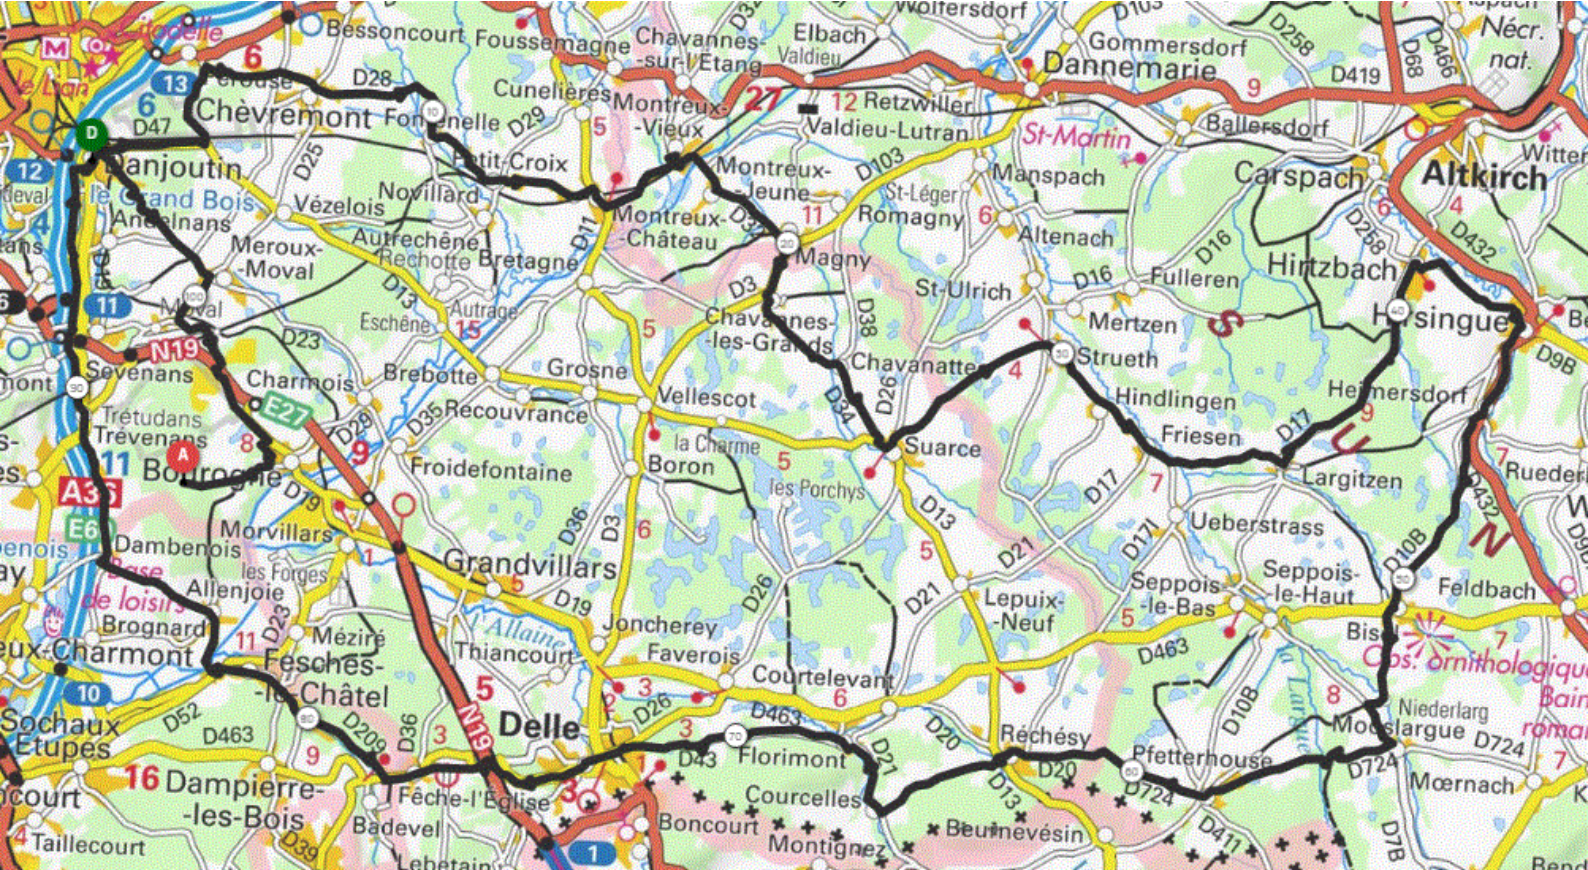

P1 P2

Samedi 25 JUN 2022

P1 P2

Distance 95 km – Dénivelé +789 m

DANJOUTIN-PEROUSE-CHEVREMONT-FONTENELLE-PETIT CROIX-MONTREUX CHATEAU-MONTREUX JEUNE-MONTREUX VIEUX-MAGNY-CHAVANNES LES GRANDS-CHAVANNATTE-SUARCE-STRUETH-HINDLINGEN-FRIESEN-LARGITZEN-HIRTZBACH-HIRSINGUE-HEIMERSDORF-BISEL-MOORSLARGUE-PFETTERHOUSE-RECHESY-COURCELLES-FLORIMONT-DELLE-FECHE L' EGLISE-BADEVEL-FESCHES LE CHATEL-ALLENJOIE-DAMBENOIS-TREVENANS-SEVENANS-ANDELNANS-DANJOUTIN-

OPENRUNNER 15013133