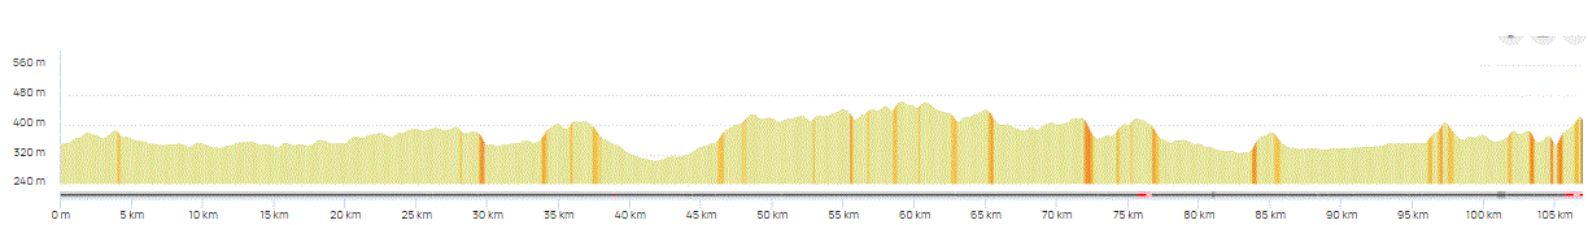

P1 P2

Samedi 25 JUN 2022

P1 P2

Distance 95 km – Dénivelé +789 m

DANJOUTIN-PEROUSE-CHEVREMONT-FONTENELLE-PETIT CROIX-MONTREUX CHATEAU-MONTREUX JEUNE-MONTREUX VIEUX-MAGNY-CHAVANNES LES GRANDS-CHAVANNATTE-SUARCE-STRUETH-HINDLINGEN-FRIESEN-LARGITZEN-HIRTZBACH-HIRSINGUE-HEIMERSDORF-BISEL-MOORSLARGUE-PFETTERHOUSE-RECHESY-COURCELLES-FLORIMONT-DELLE-FECHE L' EGLISE-BADEVEL-FESCHES LE CHATEL-ALLENJOIE-DAMBENOIS-TREVENANS-SEVENANS-ANDELNANS-DANJOUTIN-

OPENRUNNER 15013133