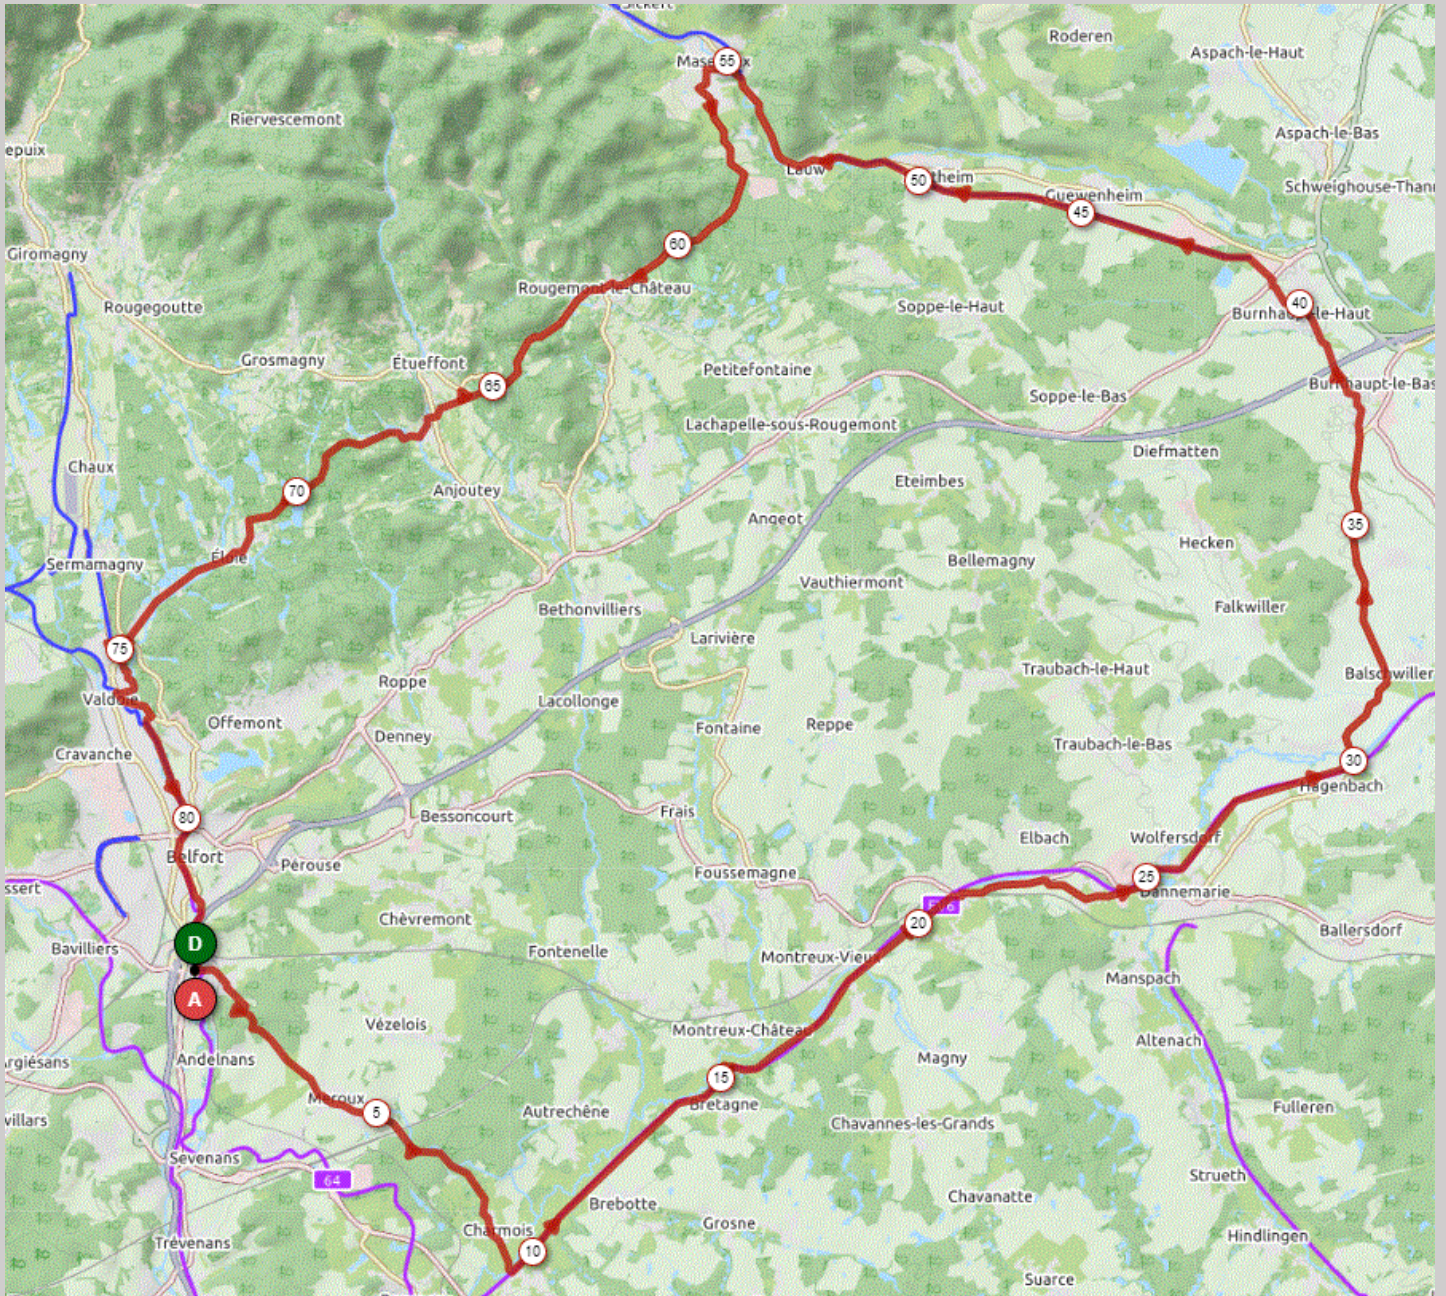

P2

Mardi 25 Janvier 2022

P2

Distance 83 km – Dénivelé +646 m

DANJOUTIN-MEROUX-CHARMOIS-FROIDEFONTAINE-EV6 jusqu'à HAGENBACH-BALSCHWILLER-BURHAUPT BAS et HAUT-Piste GUEWENHEIM – SENTHEIM-LAUW-MASEVAUX-ROUGEMONT-ETUEFFONT-ANJOUTEY-ELOIE-VALDOIE-BELFORT-DANJOUTIN

OPENRUNNER 9586107