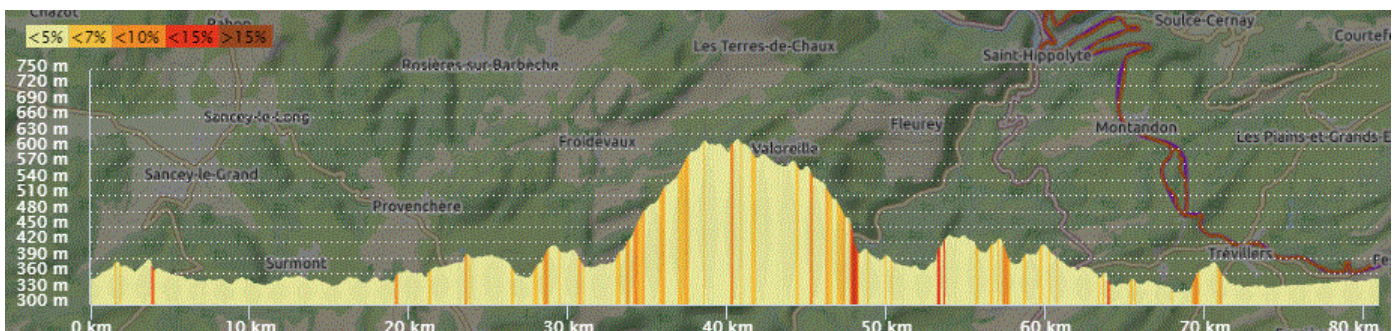

P2

Jeudi 27 Janvier 2022

P2

Distance 80 km – Dénivelé + 908 m

DANJOUTIN-PEROUSE-CHEVREMONT-FONTENELLE-PETIT CROIX-MONTREUX CHATEAU-BRETAGNE-BREBOTTE-GROSNE-BORON-JONCHEREY-DELLE-LEBETAIN-ST DIZIER-CROIX-ABBEVILLERS-GLAY-MESLIERES-HERIMONCOURT-VANDONCOURT-DASLE-ETUPES-FESCHES-ALLENJOIE-BROGNARD-DAMBENOIS-TREVENANS-SEVENANS-ANDELNANS-DANJOUTIN-