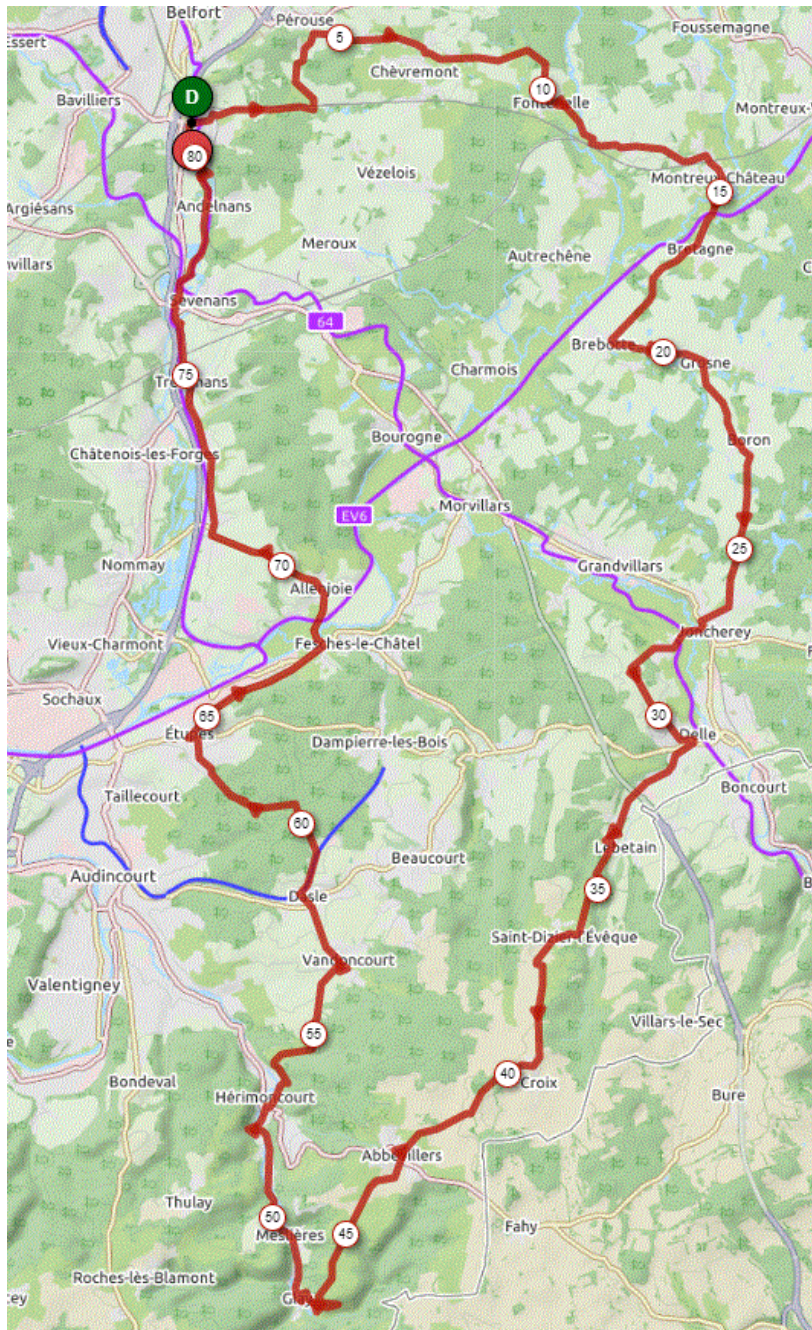

P2

Jeudi 27 Janvier 2022

P2

Distance 80 km – Dénivelé + 908 m

DANJOUTIN-PEROUSE-CHEVREMONT-FONTENELLE-PETIT CROIX-MONTREUX CHATEAU-BRETAGNE-BREBOTTE-GROSNE-BORON-JONCHEREY-DELLE-LEBETAIN-ST DIZIER-CROIX-ABBEVILLERS-GLAY-MESLIERES-HERIMONCOURT-VANDONCOURT-DASLE-ETUPES-FESCHES-ALLENJOIE-BROGNARD-DAMBENOIS-TREVENANS-SEVENANS-ANDELNANS-DANJOUTIN-

OPENRUNNER 9563395