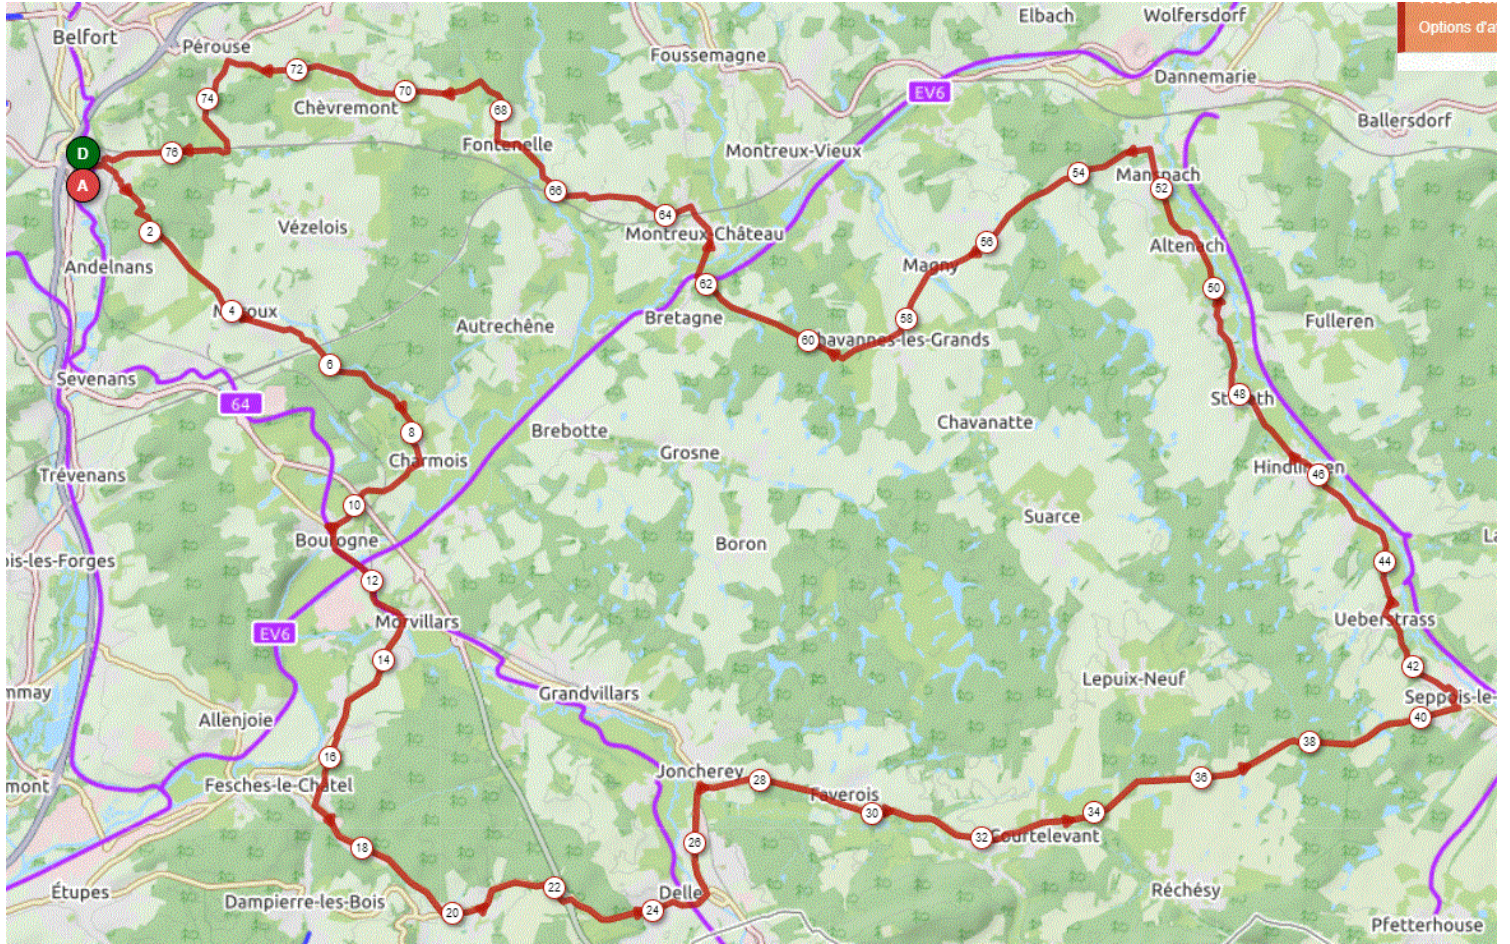

P2

Samedi 29 Janvier 2022

P2

Distance 77 km – Dénivelé + 600 m

**DANJOUTIN-BOSMONT-MEROUX-CHARMOIS-BOUROGNE-MORVILLARS-MEZIRE-FESCHES-BADEVEL-DELLE-FAVEROIS-COURTELEVANT-SEPPOIS-LA CARPE jusqu'à MANSPACH-MAGNY-CHAVANNES LES GRANDS-MONTREUX CHATEAU-PETIT CROIX-FONTENELLE-CHEVREMONT-PEROUSE-DANJOUTIN-**