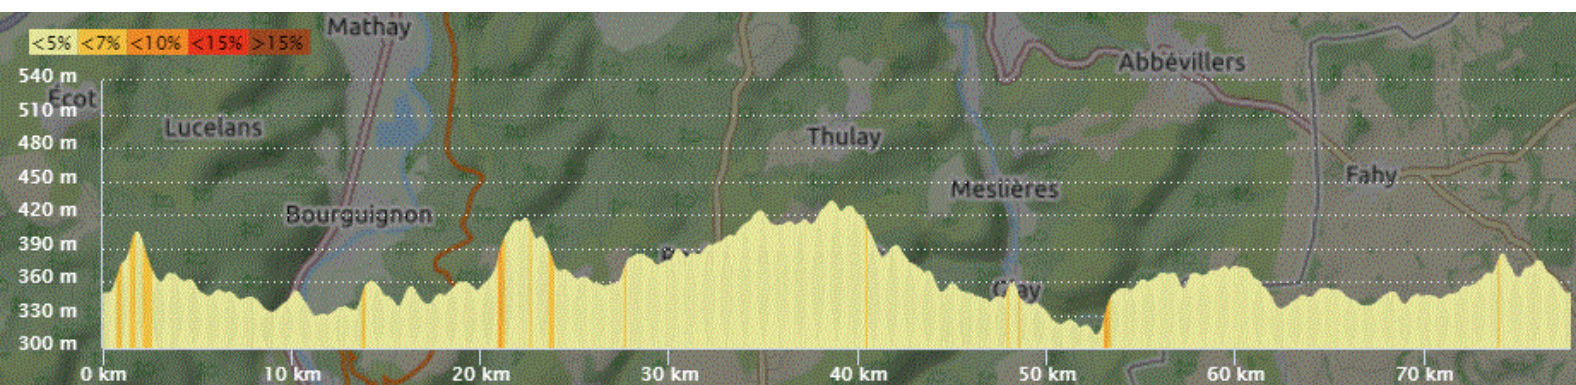

P2

Samedi 29 Janvier 2022

P2

Distance 77 km – Dénivelé + 600 m

**DANJOUTIN-BOSMONT-MEROUX-CHARMOIS-BOUROGNE-MORVILLARS-MEZIRE-FESCHES-BADEVEL-DELLE-FAVEROIS-COURTELEVANT-SEPPOIS-LA CARPE jusqu'à MANSPACH-MAGNY-CHAVANNES LES GRANDS-MONTREUX CHATEAU-PETIT CROIX-FONTENELLE-CHEVREMONT-PEROUSE-DANJOUTIN-**