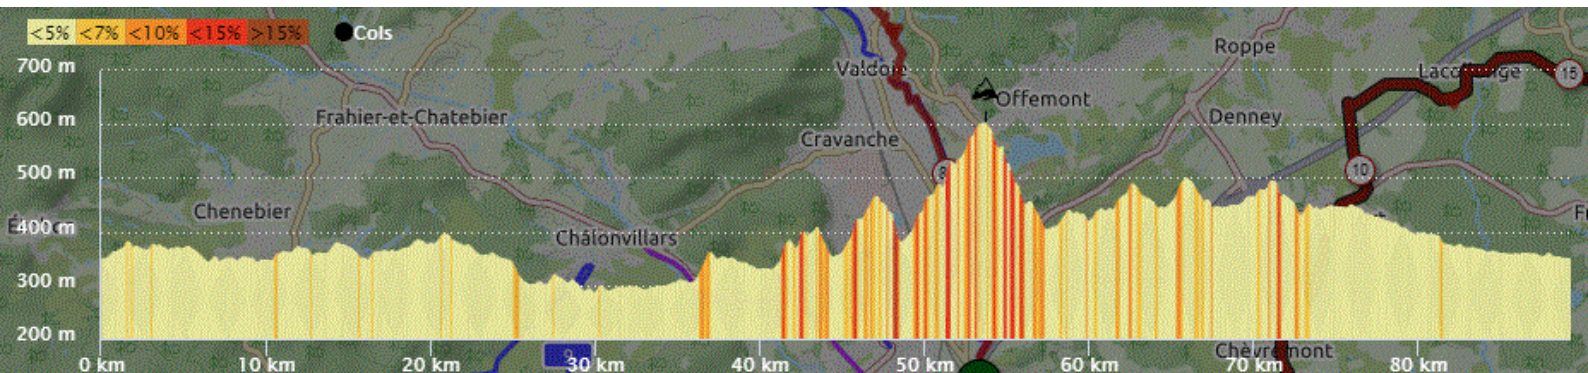

P2

Mardi 01 Février 2022

P2

Distance 89 km – Dénivelé +1127 m

DANJOUTIN-VEZELOIS-CHEVREMONT-BESSONCOURT-PHAFFANS-LACOLLONGE-FONTAINE-VAUTHIERMONT-ST COSME-BRECHAUMONT-TRAUBACH HAUT-FALKWILLER-HECKEN-DIEFFMATTEN-SOPPE LE BAS-GUEWENHEIM-RODEREN-BOURBACH BAS-BOURBACH HAUT-MASEVAUX-ROUGEMONT-ETUEFFONT-ROUGEGOUTTE-SERMA-VALDOIE-BELFORT-DANJOUTIN-

OPENRUNNER 9607463