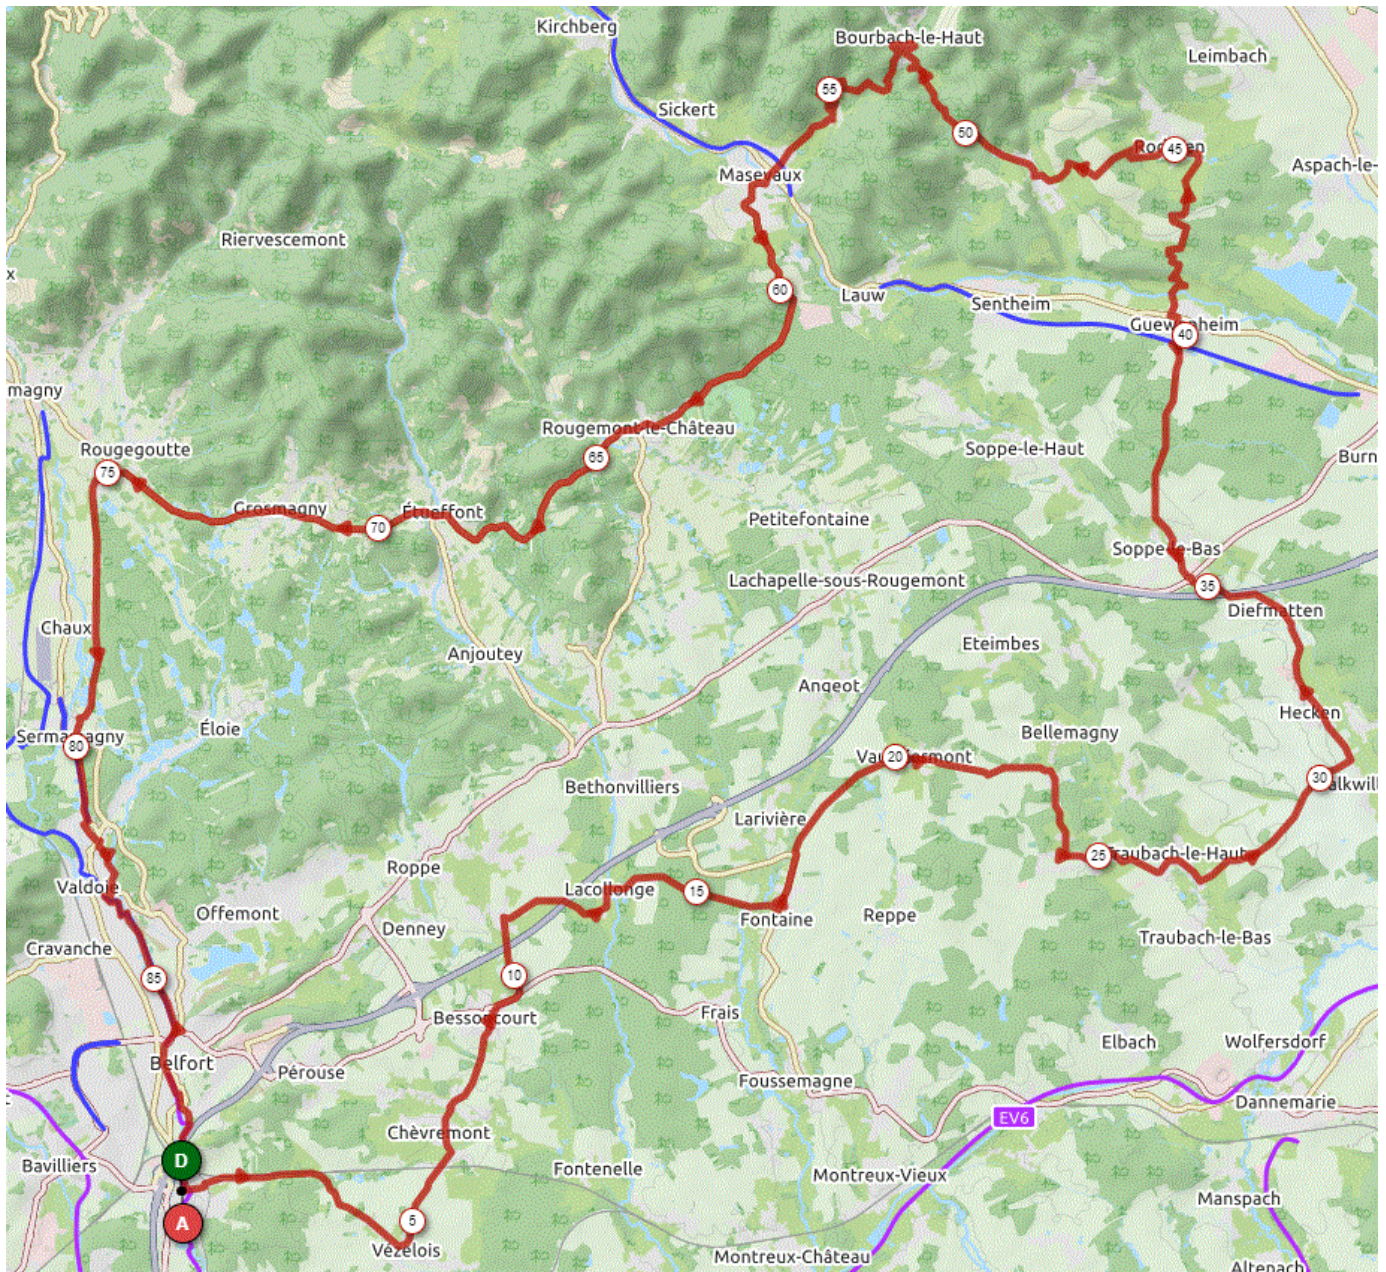

P2

Mardi 01 Février 2022

P2

Distance 89 km – Dénivelé +1127 m

DANJOUTIN-VEZELOIS-CHEVREMONT-BESSONCOURT-PHAFFANS-LACOLLONGE-FONTAINE-VAUTHIERMONT-ST COSME-BRECHAUMONT-TRAUBACH HAUT-FALKWILLER-HECKEN-DIEFFMATTEN-SOPPE LE BAS-GUEWENHEIM-RODEREN-BOURBACH BAS-BOURBACH HAUT-MASEVAUX-ROUGEMONT-ETUEFFONT-ROUGEGOUTTE-SERMA-VALDOIE-BELFORT-DANJOUTIN-

OPENRUNNER 9607463