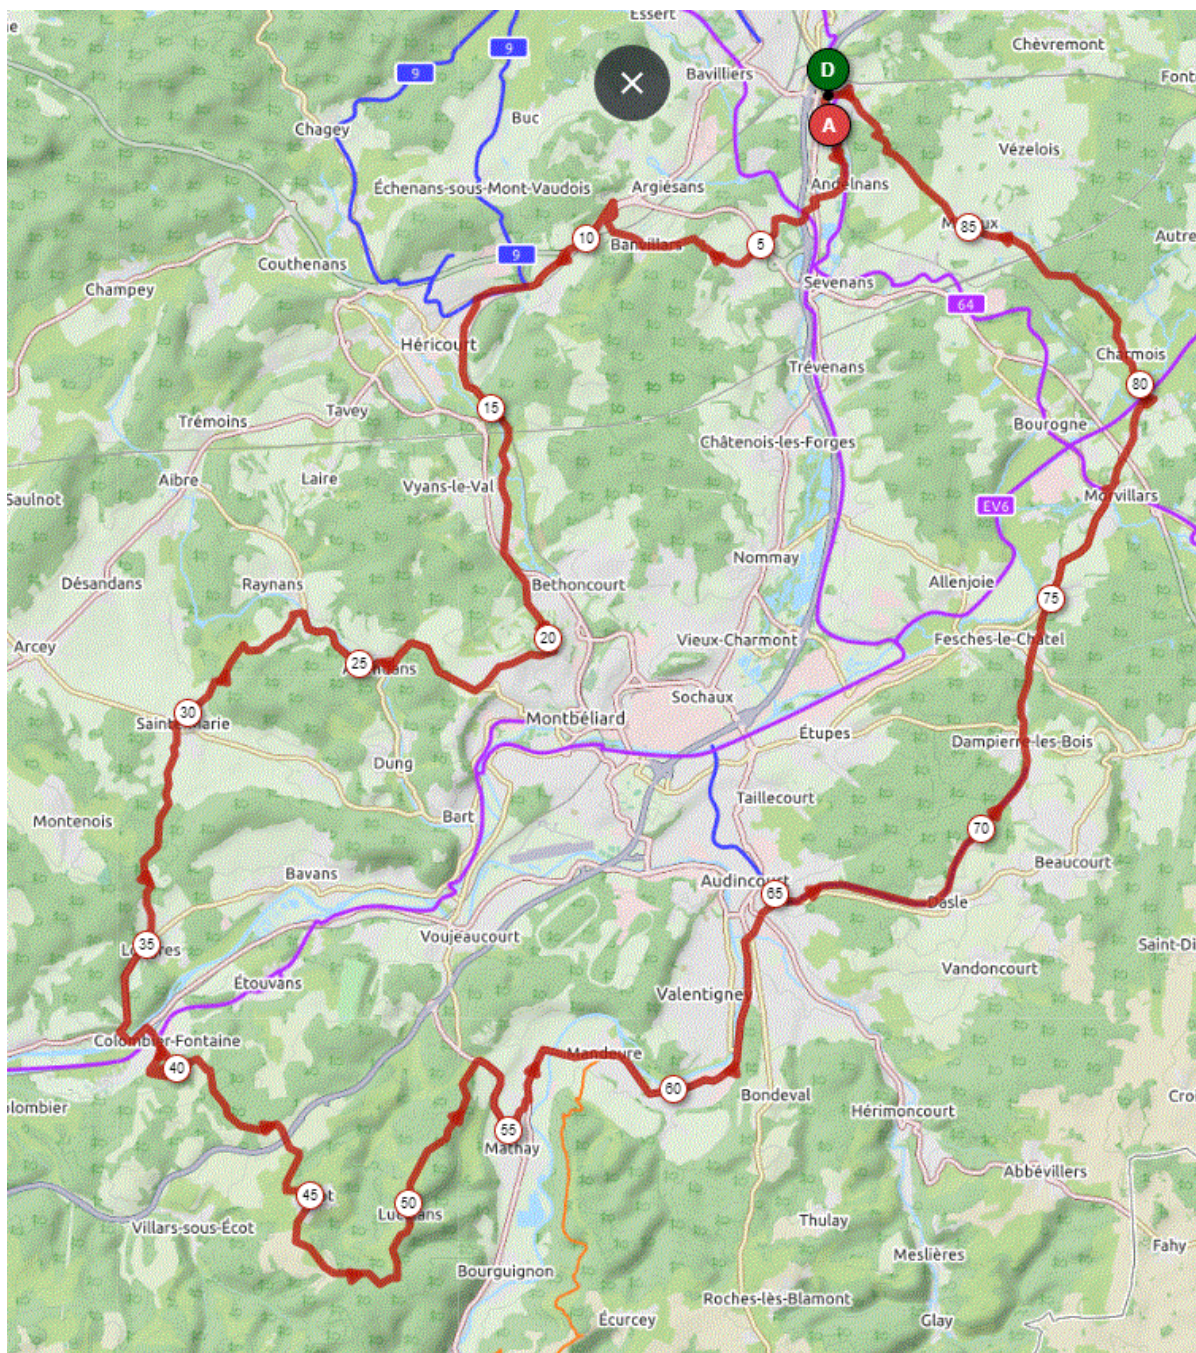

P2

Jeudi 03 Février 2022

P2

Distance 89 km – Dénivelé + 1107 m

DANJOUTIN-ANDELNANS-BOTANS-DORANS-BANVILLARS-HERICOURT-BUSSUREL-MONT CHEVIS-ALLONDANS-ISSANS-ST JULIEN-STE MARIE-LOUGRES-COLOMBIER FONTAINE-ECOT-LUCELANS-MATHAY-MANDEURE-AUDINCOURT-EXINCOURT-Piste DASLE-FESCHES-MEZIRE-MORVILLARS-FROIDEFONTAINE-CHARMOIS-MEROUX-BOSMONT-DANJOUTIN-

OPENRUNNER 9590559