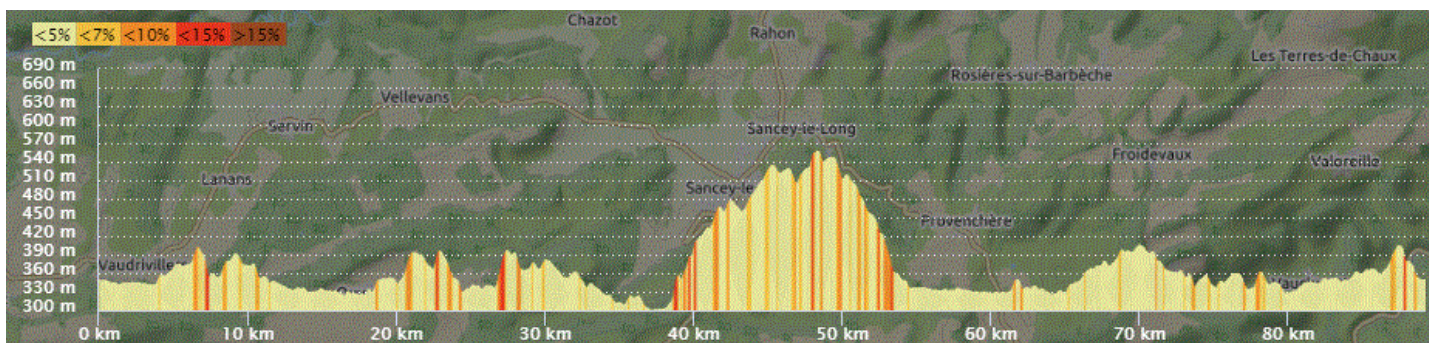

P2

Jeudi 03 Février 2022

P2

Distance 89 km – Dénivelé + 1107 m

DANJOUTIN-ANDELNANS-BOTANS-DORANS-BANVILLARS-HERICOURT-BUSSUREL-MONT CHEVIS-ALLONDANS-ISSANS-ST JULIEN-STE MARIE-LOUGRES-COLOMBIER FONTAINE-ECOT-LUCELANS-MATHAY-MANDEURE-AUDINCOURT-EXINCOURT-Piste DASLE-FESCHES-MEZIRE-MORVILLARS-FROIDEFONTAINE-CHARMOIS-MEROUX-BOSMONT-DANJOUTIN-

OPENRUNNER 9590559