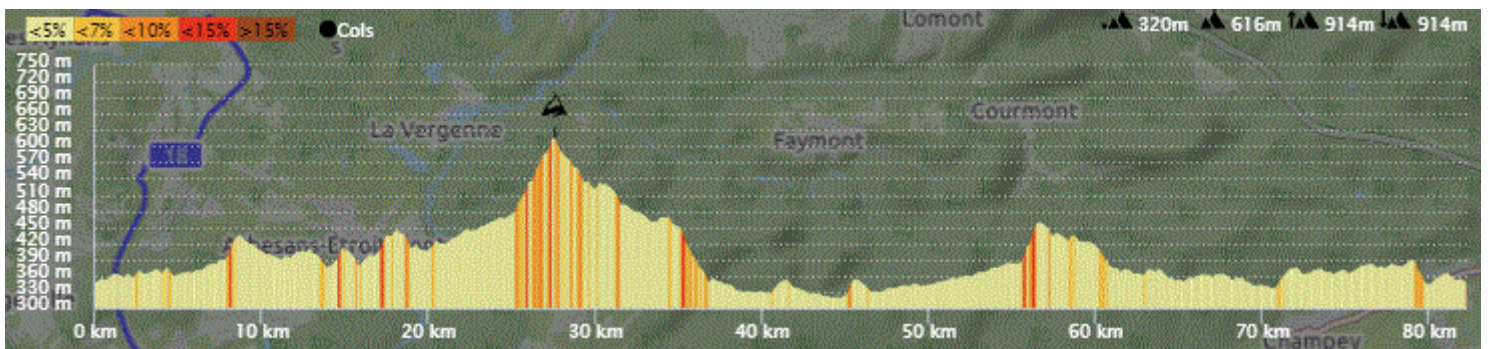

P2

Samedi 19 Février 2022

P2

Distance 82 km– Dénivelé + 914 m

DANJOUTIN-BAVILLIERS-ESSERT-LA FORET-EVETTE-ERREVET-CHAMPAGNEY-PLANCHER-FRESSE-ST BARTHELEMY-MALBOUHANS-RONCHAMP-CHAMPAGNEY-RUE DES VIEUX MOULINS-ECHAVANNE-CHAGEY-LUZE-ECHENANS-MANDREVILLARS-BUC-BAVILLIERS-DANJOUTIN-

OPENRUNNER 12634776