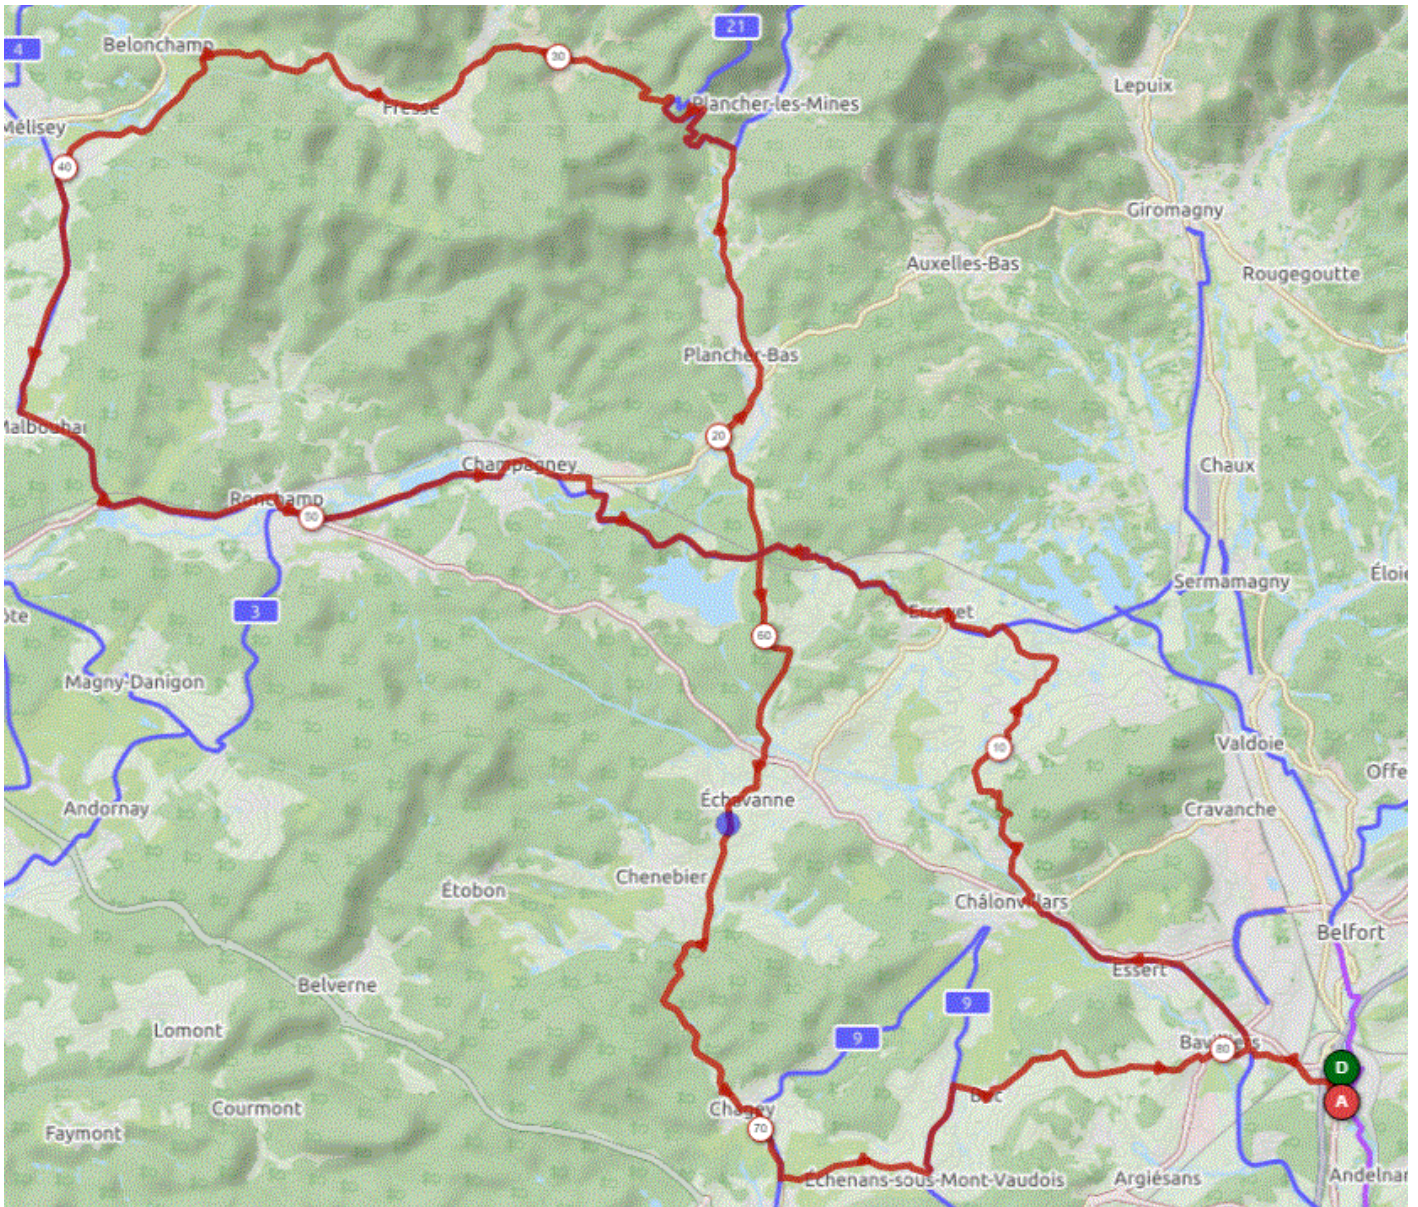

P2

Samedi 19 Février 2022

P2

Distance 82 km– Dénivelé + 914 m

DANJOUTIN-BAVILLIERS-ESSERT-LA FORET-EVETTE-ERREVET-CHAMPAGNEY-PLANCHER-FRESSE-ST BARTHELEMY-MALBOUHANS-RONCHAMP-CHAMPAGNEY-RUE DES VIEUX MOULINS-ECHAVANNE-CHAGEY-LUZE-ECHENANS-MANDREVILLARS-BUC-BAVILLIERS-DANJOUTIN-

OPENRUNNER 12634776