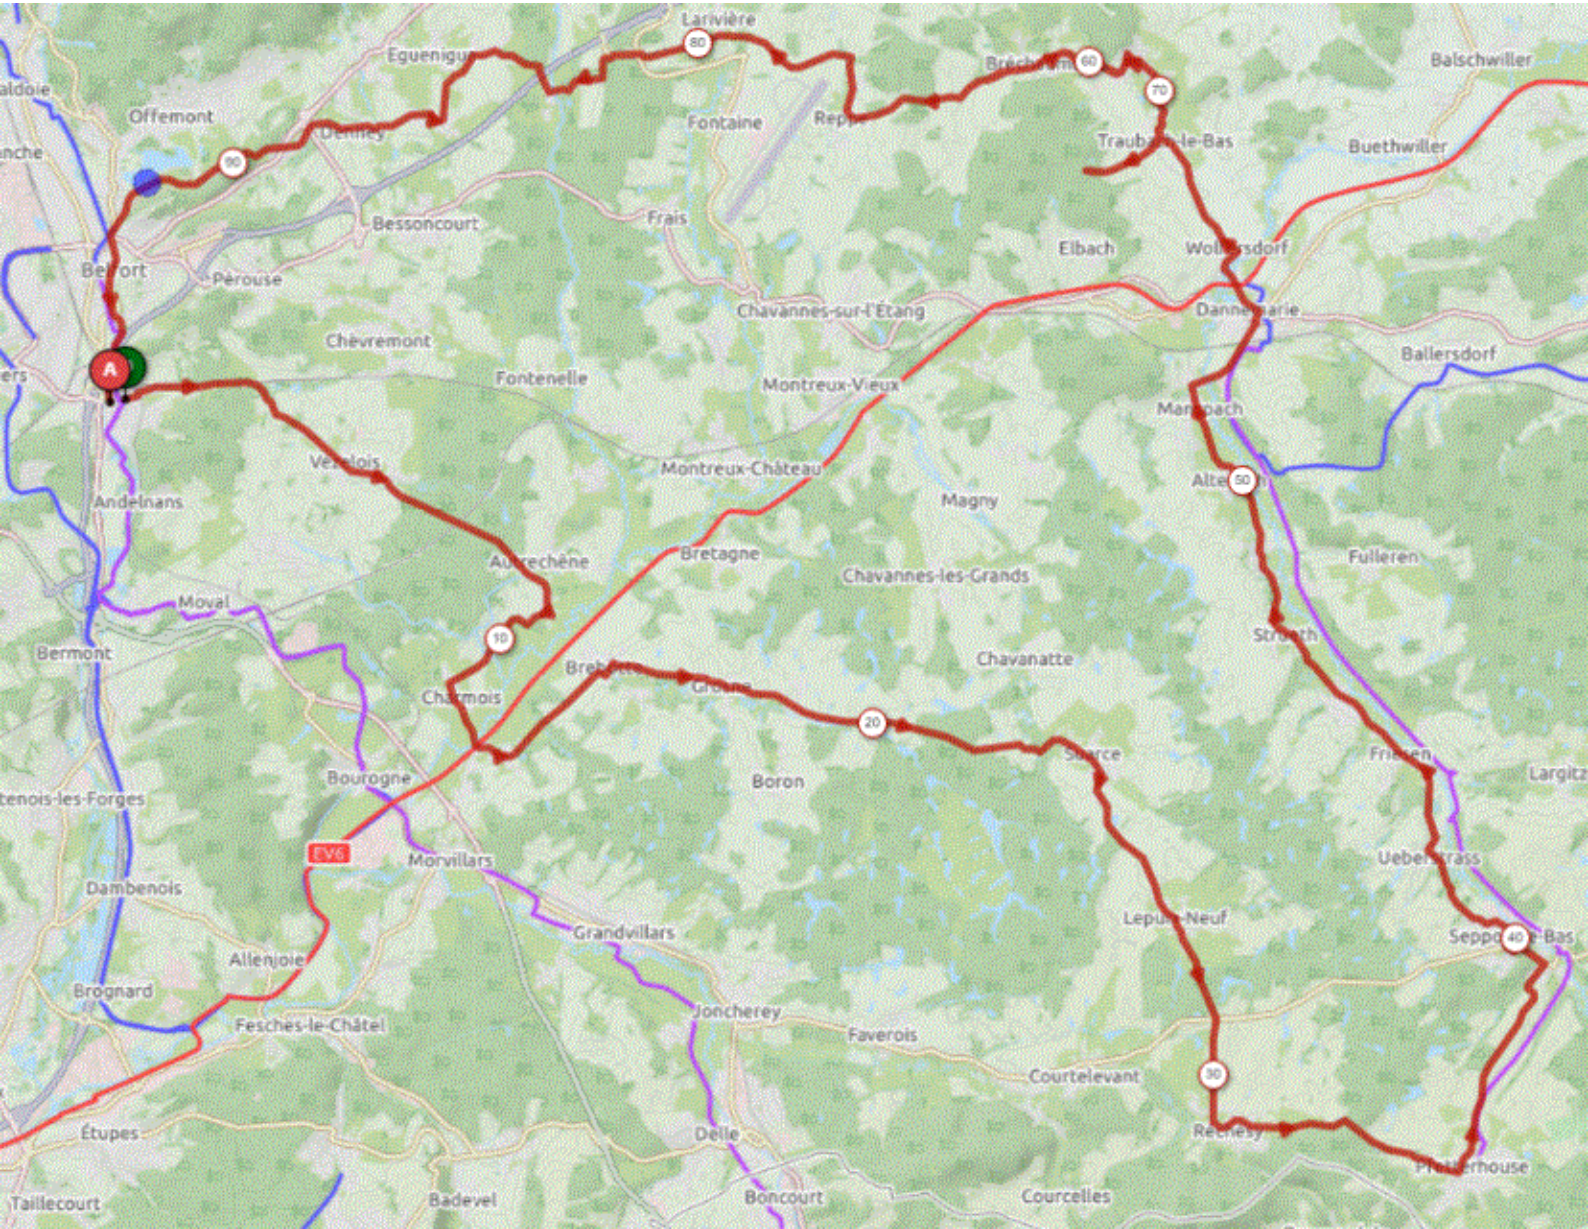

P2

Mardi 22 Février 2022

P2

Distance 84 km – Dénivelé + 707 m

DANJOUTIN-VEZELOIS-AUTRECHENE-CHARMOIS-FROIDEFONTAINE-BREBOTTE-VELLESCOT-SUARCE-LEPUIX NEUF-RECHESY-PFETTERHOUSE-SEPPOIS BAS jusqu'à MANSPACH-DANNEMARIE-WOLFERSDORF-TRAUBACH BAS-TRAUBACH HAUT-BRECHAUMONT-REPPE-LARIVIERE-LACOLLONGE-MENONCOURT-PHAFFANS-DENNEY-DESSUS LES FORGES-BELFORT-DANJOUTIN-

OPENRUNNER 12598219