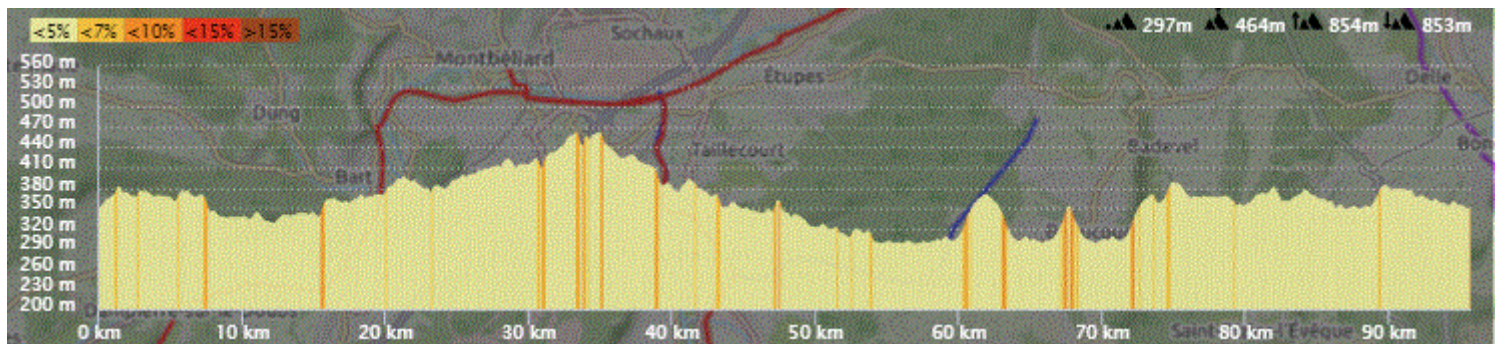

P2

Mardi 22 Février 2022

P2

Distance 84 km – Dénivelé + 707 m

DANJOUTIN-VEZELOIS-AUTRECHENE-CHARMOIS-FROIDEFONTAINE-BREBOTTE-VELLESCOT-SUARCE-LEPUIX NEUF-RECHESY-PFETTERHOUSE-SEPPOIS BAS jusqu'à MANSPACH-DANNEMARIE-WOLFERSDORF-TRAUBACH BAS-TRAUBACH HAUT-BRECHAUMONT-REPPE-LARIVIERE-LACOLLONGE-MENONCOURT-PHAFFANS-DENNEY-DESSUS LES FORGES-BELFORT-DANJOUTIN-

OPENRUNNER 12598219