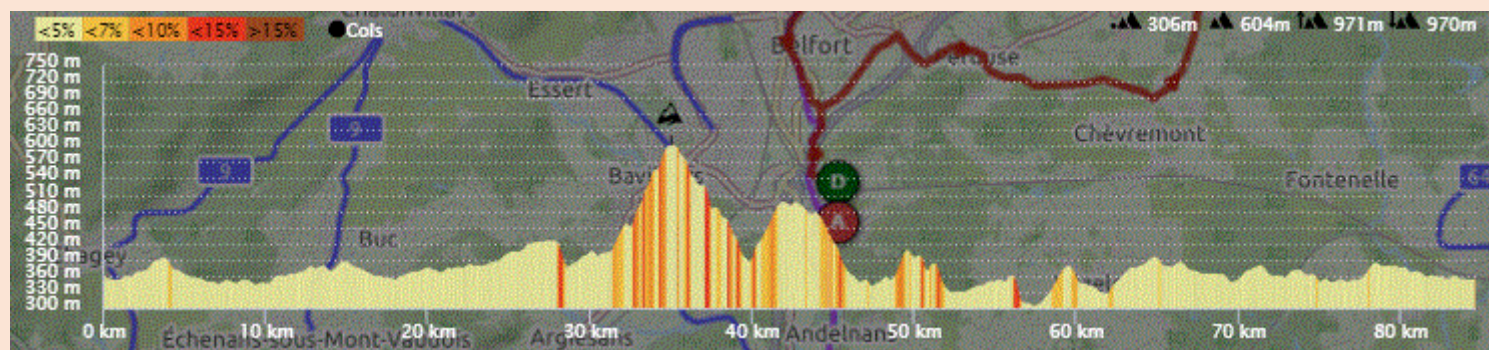

P2

Samedi 19 Mars 2022
Distance 85 km – Dénivelé + 970 m

P2

DANJOUTIN-LA LAURENCIE-PEROUSE-CHEVREMONT-BESSONCOURT-PHAFFANS-MENONCOURT-BETHONVILLIERS-LAGRANGE-LARIVIERE-ANGEOT-LA CHAPELLE-SEIGNEURIE-LAUW-MASEVAUX-BOURBACH HAUT-BOURBACH BAS-RAMMERSMATT-LEIMBACH-GUEWENHEIM-SOPPE LE HAUT-BRETTEN-BELLEMAGNY-ST COSME-VAUTHIERMONT-FONTAINE-LACOLLONGE-PHAFFANS-DENNEY-LES FORGES-BELFORT-DANJOUTIN-