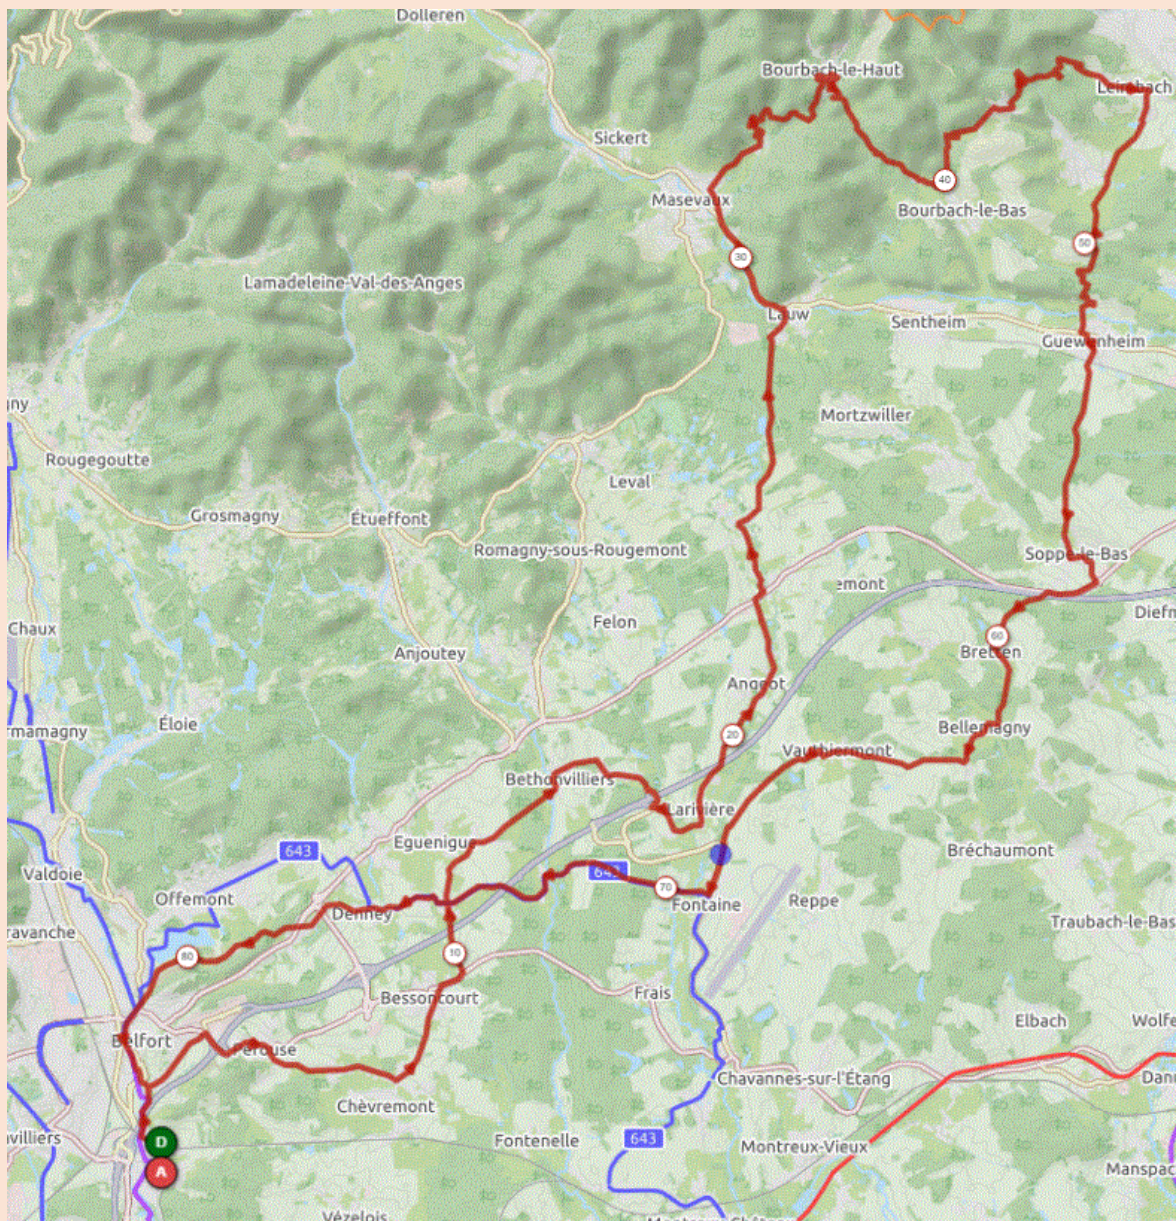

P2

Samedi 19 Mars 2022
Distance 85 km – Dénivelé + 970 m

P2

DANJOUTIN-LA LAURENCIE-PEROUSE-CHEVREMONT-BESSONCOURT-PHAFFANS-MENONCOURT-BETHONVILLIERS-LAGRANGE-LARIVIERE-ANGEOT-LA CHAPELLE-SEIGNEURIE-LAUW-MASEVAUX-BOURBACH HAUT-BOURBACH BAS-RAMMERSMATT-LEIMBACH-GUEWENHEIM-SOPPE LE HAUT-BRETTEN-BELLEMAGNY-ST COSME-VAUTHIERMONT-FONTAINE-LACOLLONGE-PHAFFANS-DENNEY-LES FORGES-BELFORT-DANJOUTIN-

12624922