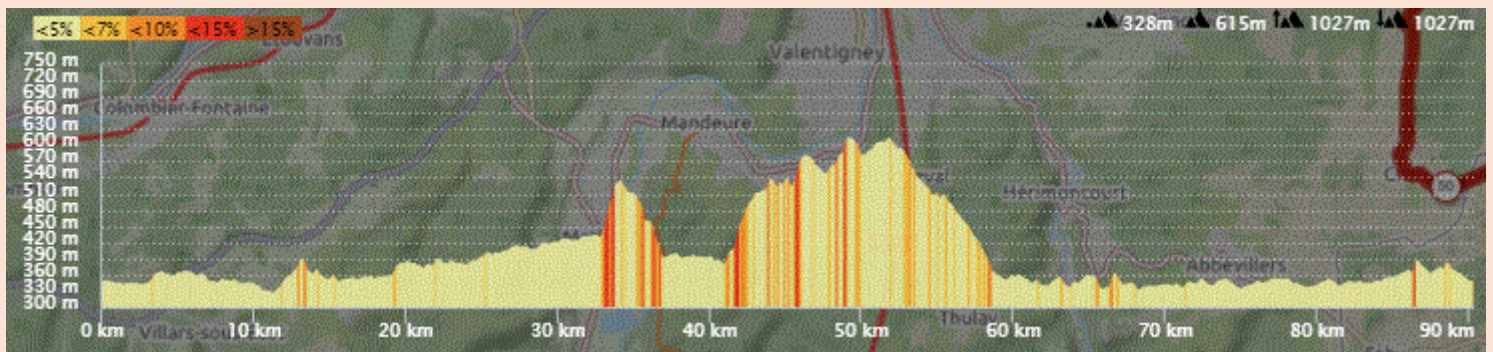

P2

Jeudi 24 Mars 2022

P2

Distance 90 km – Dénivelé + 1027 m

DANJOUTIN-ANDELNANS-MEROUX-CHARMOIS-FROIDEFONTAINE-GRANDVILLARS-JONCHEREY-FAVEROIS-FLORIMONT-COURCELLES-LUGNEZ-DAMPHREUX-COEUVE-COURTEMAICHE-GRANDGOUT-BUIX-LE MAIRA-BURE-PARADIS et PURGATOIRE-CROIX-ST DIZIER-FECHE EGLISE-BADEVEL-FESCHES CHATEL-MEZIRE-MORVILLARS-FROIDEFONTAINE-BREBOTTE-BRETAGNE-MONTREUX CHATEAU-PETIT CROIX-FONTENELLE-CHEVREMONT-PEROUSE-DANJOUTIN-