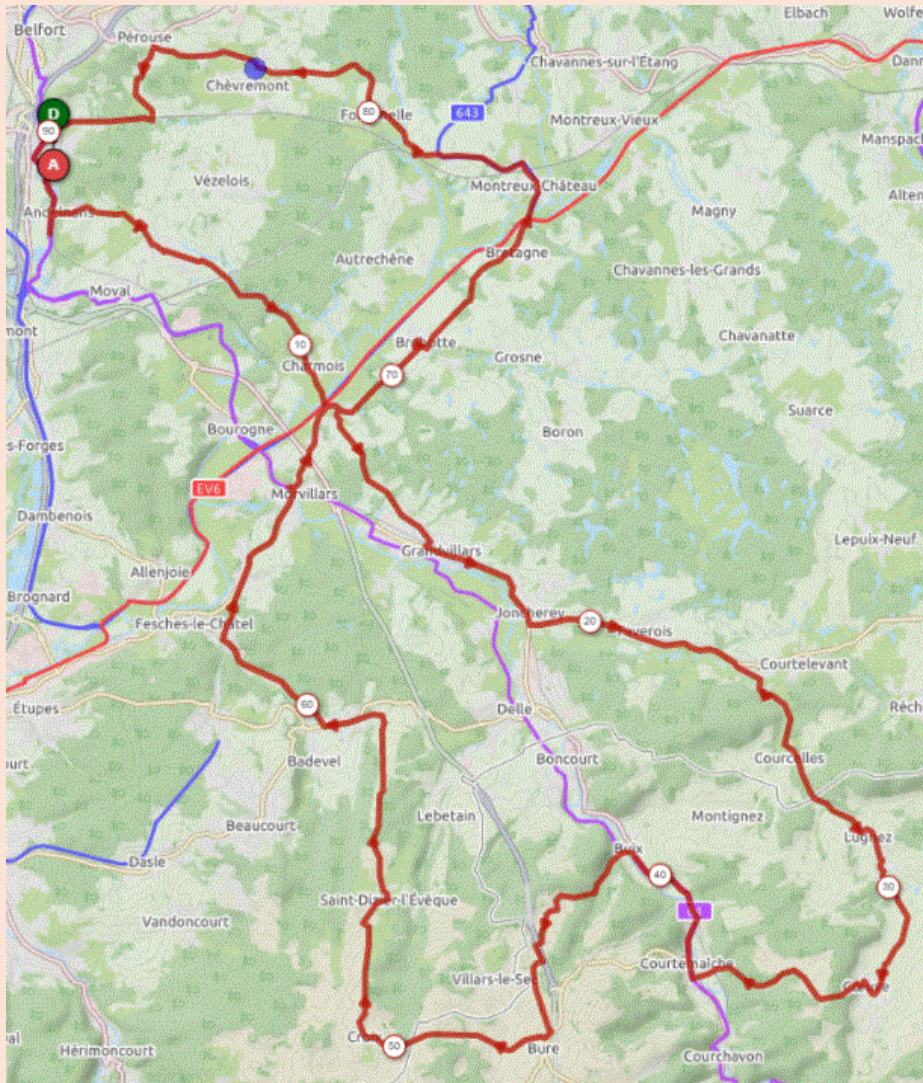

P2

Jeudi 24 Mars 2022

P2

Distance 90 km – Dénivelé + 1027 m

DANJOUTIN-ANDELNANS-MEROUX-CHARMOIS-FROIDEFONTAINE-GRANDVILLARS-JONCHEREY-FAVEROIS-FLORIMONT-COURCELLES-LUGNEZ-DAMPHREUX-COEUVE-COURTEMAICHE-GRANDGOUT-BUIX-LE MAIRA-BURE-PARADIS et PURGATOIRE-CROIX-ST DIZIER-FECHE EGLISE-BADEVEL-FESCHES CHATEL-MEZIRE-MORVILLARS-FROIDEFONTAINE-BREBOTTE-BRETAGNE-MONTREUX CHATEAU-PETIT CROIX-FONTENELLE-CHEVREMONT-PEROUSE-DANJOUTIN-