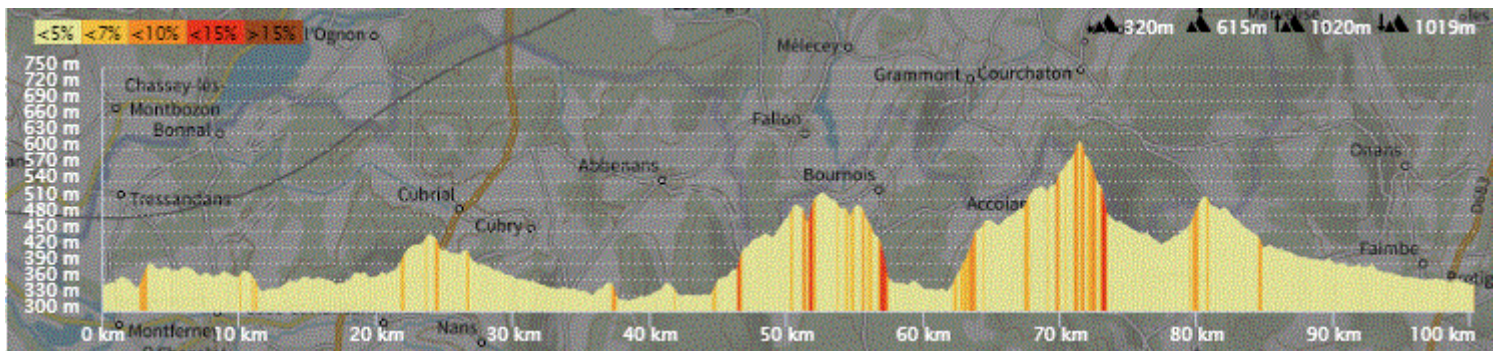

P2

Samedi 26 Mars 2022

P2

Distance 100 km – Dénivelé +1106 m

**DANJOUTIN-BAVILLIERS-BUC-ECHENANS-LUZE-ECHAVANNE-FRAHIER-CHAMPAGNEY-
RONCHAMP-MALBOUHANS-MELISEY-D 293 – LES OROZ – LA MER - ST HILAIRE-TERNUAY-
BELONCHAMP-CHEVESTRAYE-PLANCHER-AUXELLES BAS-LA CHAPELLE SOUS CHAUX-
SERMA-Piste jusqu'à DANJOUTIN**

OPENRUNNER 14450411