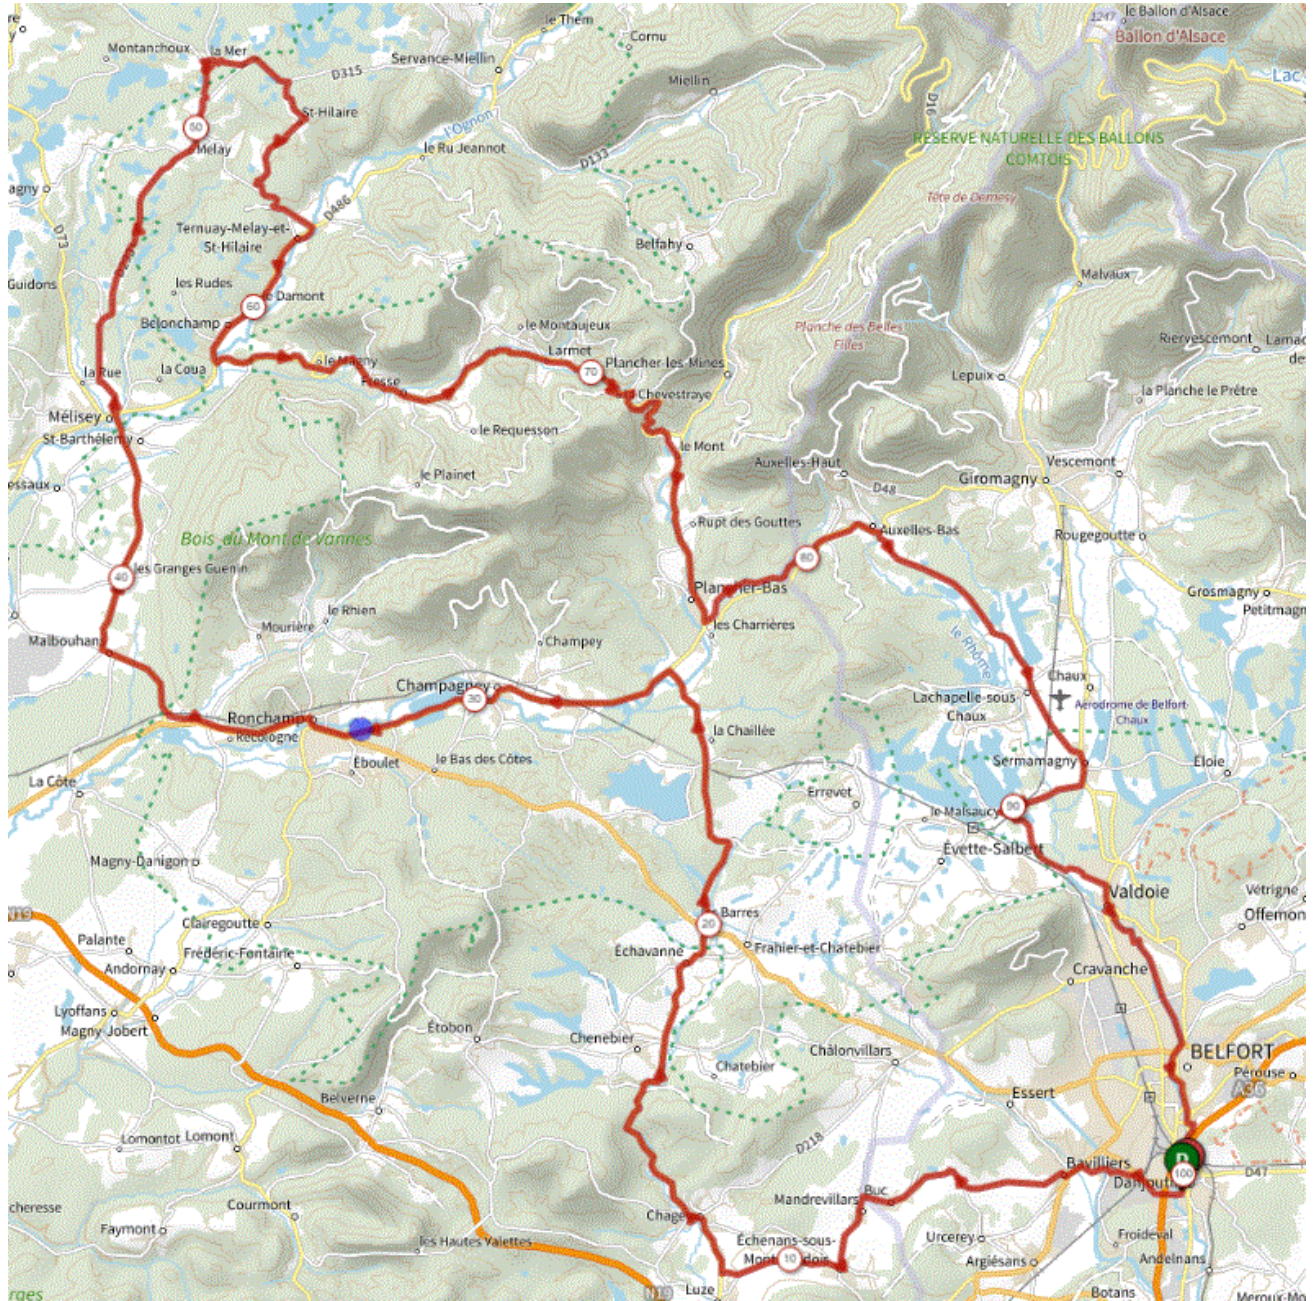

P2

Samedi 26 Mars 2022

P2

Distance 100 km – Dénivelé +1106 m

**DANJOUTIN-BAVILLIERS-BUC-ECHENANS-LUZE-ECHAVANNE-FRAHIER-CHAMPAGNEY-
RONCHAMP-MALBOUHANS-MELISEY-D 293 – LES OROZ – LA MER - ST HILAIRE-TERNUAY-
BELONCHAMP-CHEVESTRAYE-PLANCHER-AUXELLES BAS-LA CHAPELLE SOUS CHAUX-
SERMA-Piste jusqu'à DANJOUTIN**

OPENRUNNER 14450411