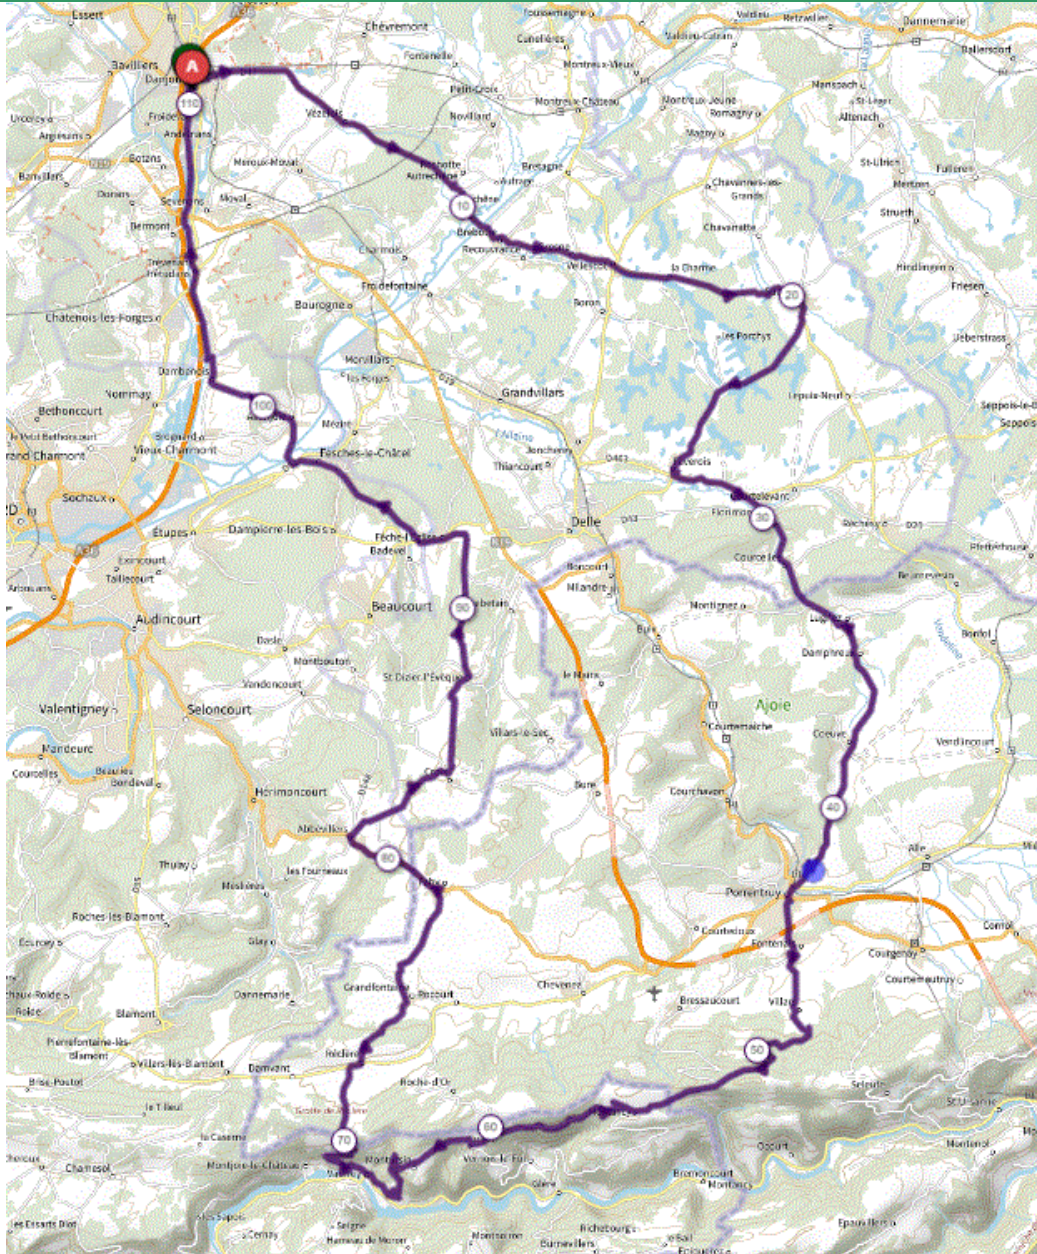

P2

Samedi 16 Avril 2022

P2

Distance 110 km – Dénivelé + 1440 m

DANJOUTIN-VEZELOIS-BREBOTTE-SUARCE-FAVEROIS-FLORIMONT-COURCELLES-LUGNEZ-DAMPHREUX-COEUVE-ALLE-PORRENTRUUY-FONTENAIIS-MONTANCY-MONTURSIIN-VAUFFREY-GROTTE-RECLERE-GRANDFONTAINE-FAHY-ABBEVILLERS-CROIX-ST DIZIER-FECHE EGLISE-BADEVEL-FESCHES CHATEL-ALLENJOIE-DAMBENOIS-TREVENANS-SEVENANS-ANDELNANS-DANJOUTIN-

OPENRUNNER 14576774