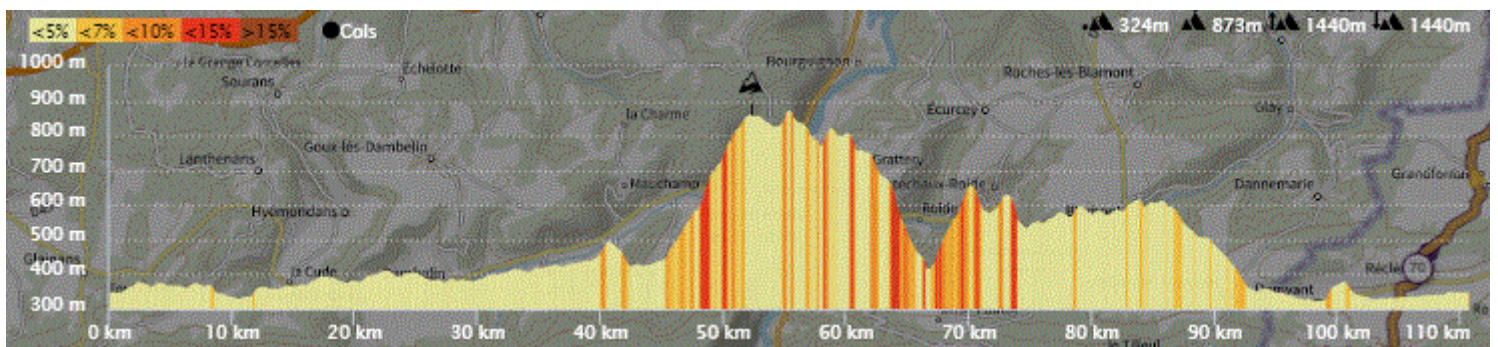

P2

Samedi 16 Avril 2022

P2

Distance 110 km – Dénivelé + 1440 m

DANJOUTIN-VEZELOIS-BREBOTTE-SUARCE-FAVEROIS-FLORIMONT-COURCELLES-LUGNEZ-DAMPHREUX-COEUVE-ALLE-PORRENTRUUY-FONTENAIIS-MONTANCY-MONTURSIIN-VAUFFREY-GROTTE-RECLERE-GRANDFONTAINE-FAHY-ABBEVILLERS-CROIX-ST DIZIER-FECHE EGLISE-BADEVEL-FESCHES CHATEL-ALLENJOIE-DAMBENOIS-TREVENANS-SEVENANS-ANDELNANS-DANJOUTIN-

OPENRUNNER 14576774