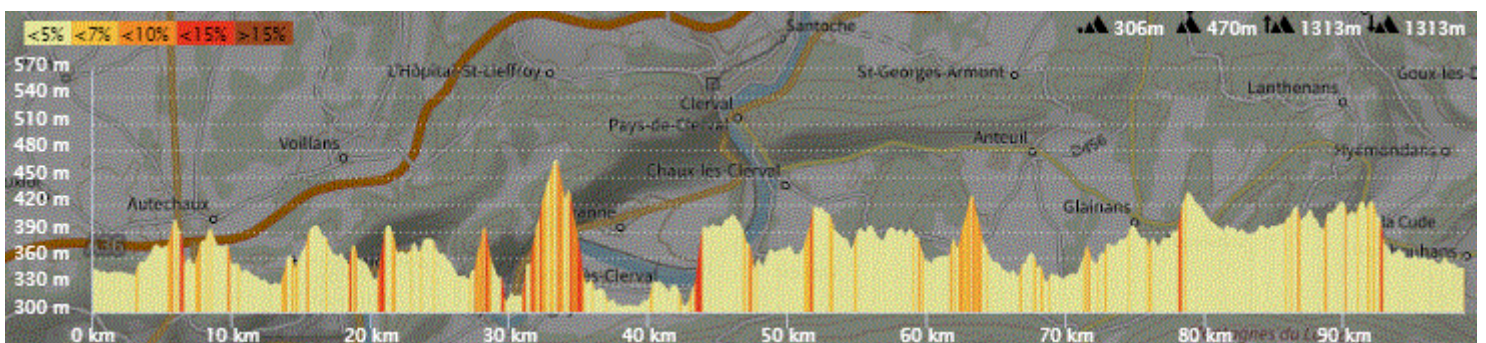

P2

Mardi 19 Avril 2022

P2

Distance 98 km – Dénivelé + 1313 m

**DANJOUTIN-ANDELNANS-BOTANS-DORANS-BANVILLARS-HERICOURT-TAVEY-LAIRE-
RAYNANS-ISSANS-ST JULIEN-STE MARIE-PRESENTEVILLERS-BAVANS-MT BART-BAVANS-
LOUGRES-MONTENOIS-ARCEY-VILLERS SUR SAULNOT-CHAVANNE-LE VERNOY-AIBRE-
TREMOMS-COISEVAUX-ROND POINT COUTHENANS-LUZE-CHAGEY-CHALONVILLARS-LA
FORET-EVETTE-SERMA-ELOIE-OFFEMONT-BELFORT-DANJOUTIN -**

OPENRUNNER 14587488