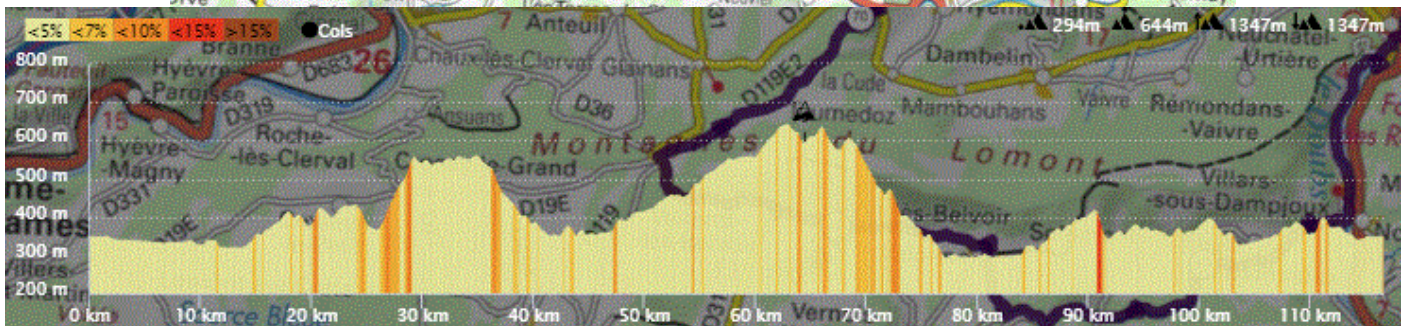

P2

Samedi 30 Avril 2022

P2

Distance 116 km – Dénivelé + 1347 m

**DANJOUTIN-SEVENANS-DAMBENOIS-BROGNARD-ETUPES-DASLE-VANDONCOURT-HERIMONCOURT-THULAY-ROCHES LES BLAMONT-BLAMONT-AUTECHAUX ROIDE-PONT DE ROIDE-Petite route long du DOUBS-NOIREFONTAINE-VALONNE – VYT LES BELVOIR-COL DE FERRIERE-TOURNEDOZ-LANTHENANS-BLUSSANS-COLOMBIER CHATELOT-LONGEVELLE-BEUTAL-BRETIGNEY-MONTENOIS-STE MARIE-ST JULIEN-RAYNANS-LAIRE-HERICOURT-BANVILLARS-DORANS-DANJOUTIN-**

OPENRUNNER 14660285