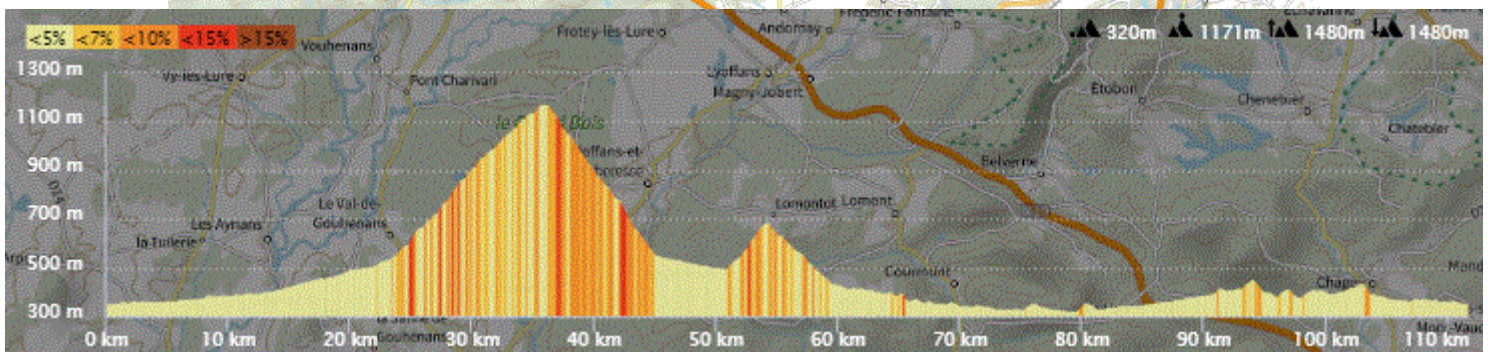

P2

Samedi 21 Mai 2022

P2

Distance 110 km – Dénivelé +1480 m

DANJOUTIN-BELFORT-Piste jusqu'à GIROMAGNY-BALLON D'ALSACE-ST MAURICE-COL DES CROIX-SERVANCE-TERNUAY-MELISEY-RONCHAMP-CHAMPAGNEY-ERREVET-EVETTE-LA FORET-ESSERT-BAVILLIERS-DANJOUTIN-