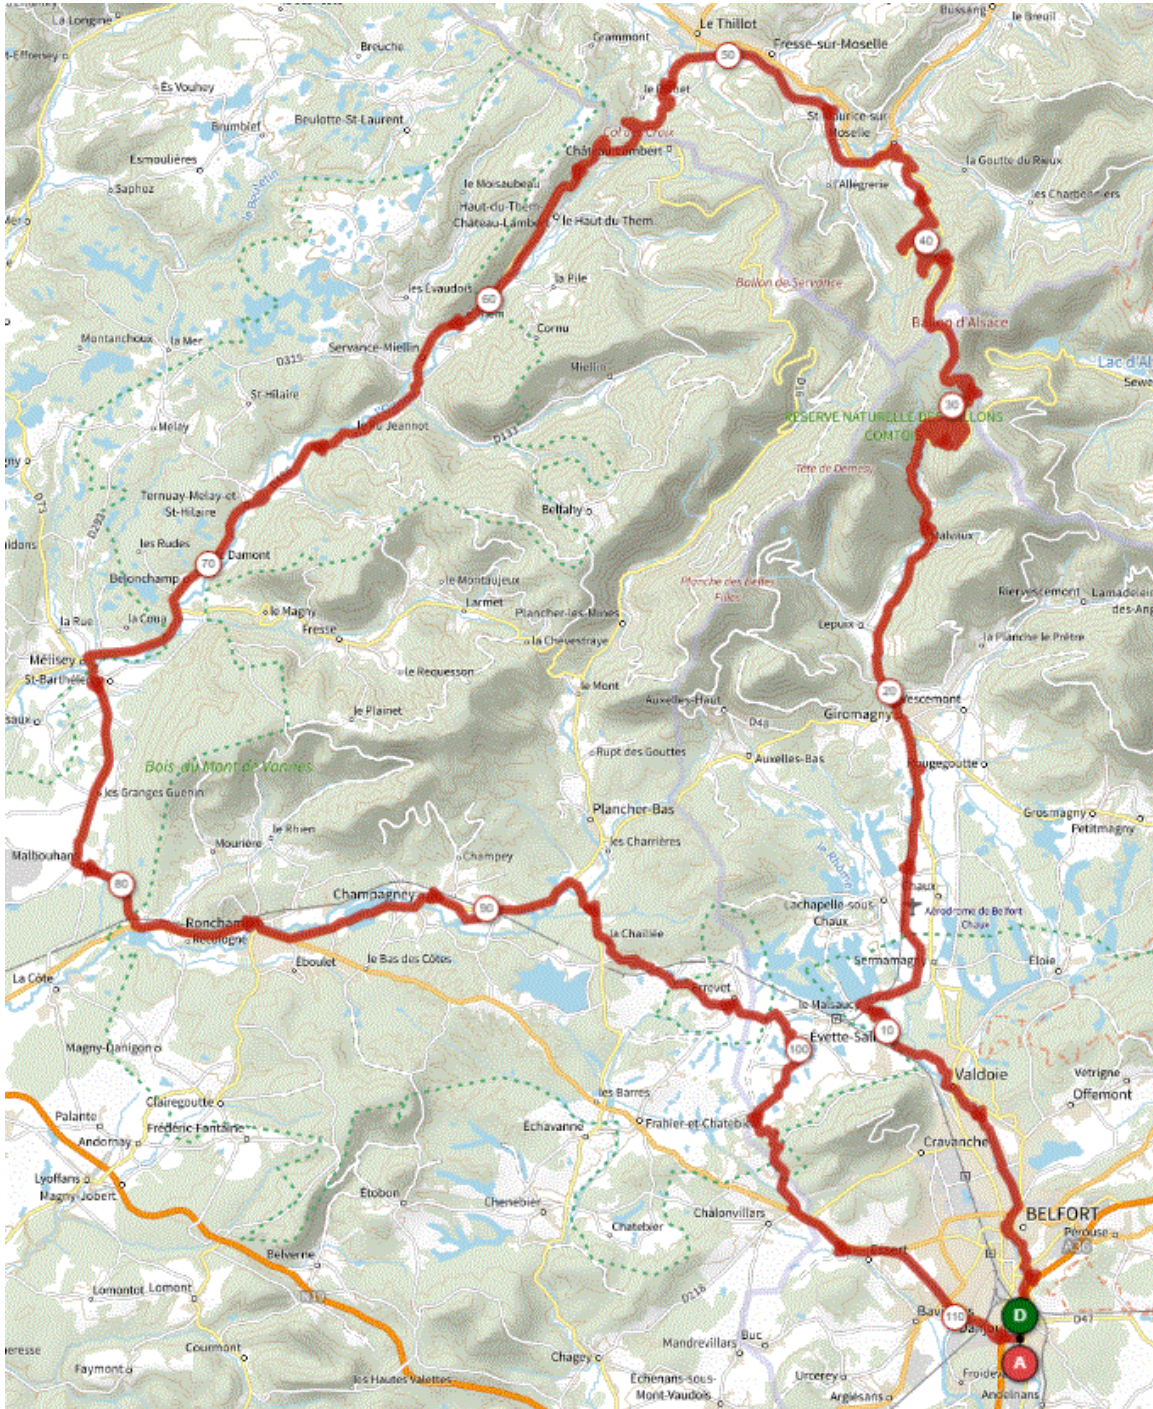

P2

Samedi 21 Mai 2022

P2

Distance 110 km – Dénivelé +1480 m

DANJOUTIN-BELFORT-Piste jusqu'à GIROMAGNY-BALLON D'ALSACE-ST MAURICE-COL DES CROIX-SERVANCE-TERNUAY-MELISEY-RONCHAMP-CHAMPAGNEY-ERREVET-EVETTE-LA FORET-ESSERT-BAVILLIERS-DANJOUTIN-

OPENRUNNER 14793658