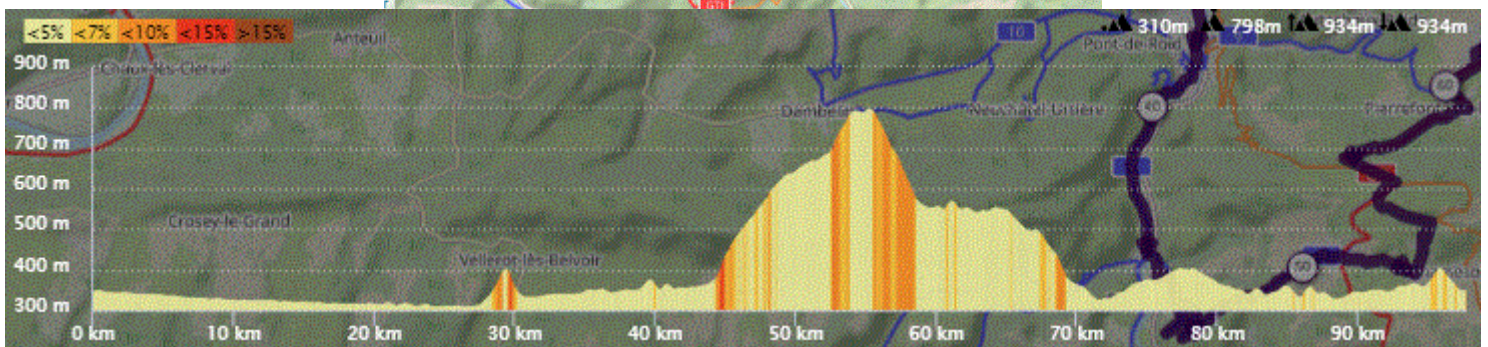

P2

Mardi 30 Mai 2022

P2

Distance 97 km – Dénivelé +983 m

DANJOUTIN-Piste jusqu'à SEVENANS- Coulée verte EV6 jusqu'à VOUEJAUCOURT- La Blongotte- MANDEURE-MATHAY-BOURGUIGNON-PONT DE ROIDE-Petite route long du DOUBS- NOIREFONTAINE-MONTECHEROUX-PIERREFONTAINE LES BLAMONT-BLAMONT- BONDEVAL-AUDINCOURT-Piste DASLE-DAMPPIERRE-FESCHES-MEZIRE-MORVILLARS- FROIDEFONTAINE-CHARMOIS-MEROUX-DANJOUTIN-