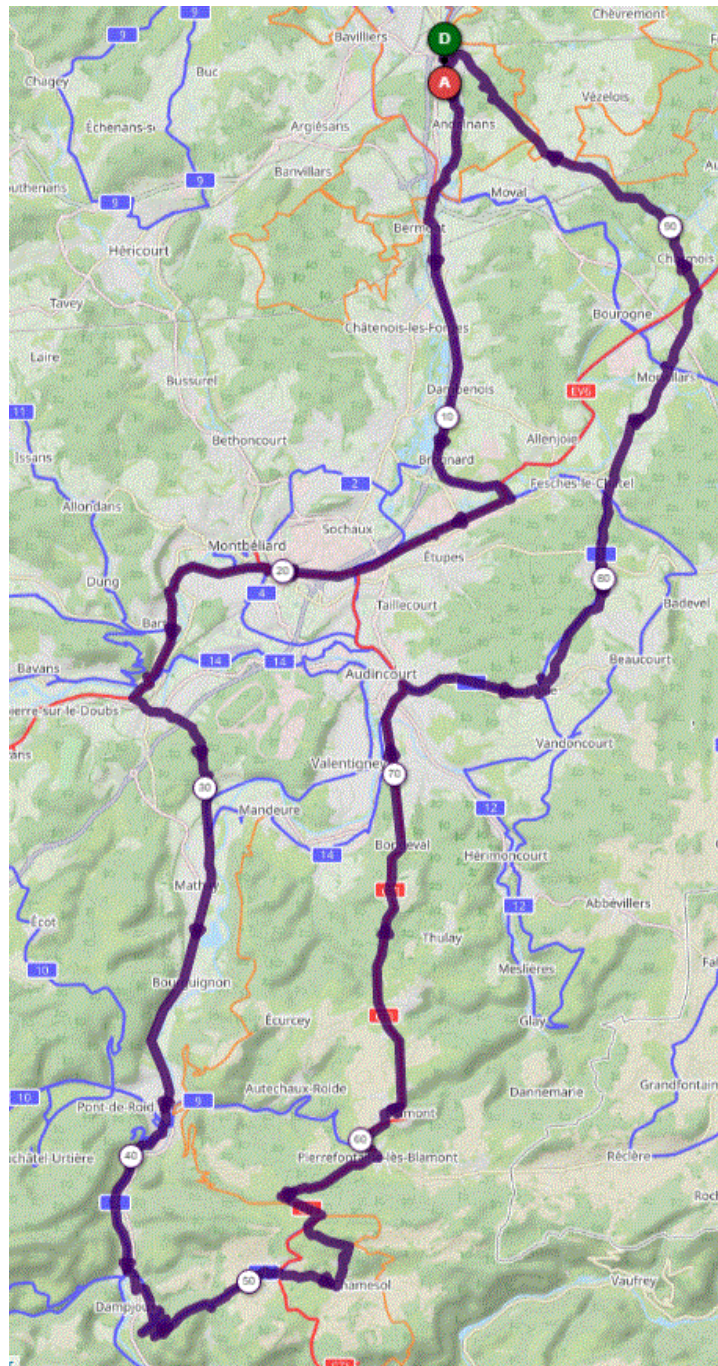

P2

Mardi 30 Mai 2022

P2

Distance 97 km – Dénivelé +983 m

DANJOUTIN-Piste jusqu'à SEVENANS- Coulée verte EV6 jusqu'à VOUEJAUCOURT- La Blongotte- MANDEURE-MATHAY-BOURGUIGNON-PONT DE ROIDE-Petite route long du DOUBS- NOIREFONTAINE-MONTECHEROUX-PIERREFONTAINE LES BLAMONT-BLAMONT- BONDEVAL-AUDINCOURT-Piste DASLE-DAMPPIERRE-FESCHES-MEZIRE-MORVILLARS- FROIDEFONTAINE-CHARMOIS-MEROUX-DANJOUTIN-

OPENRUNNER 14862521