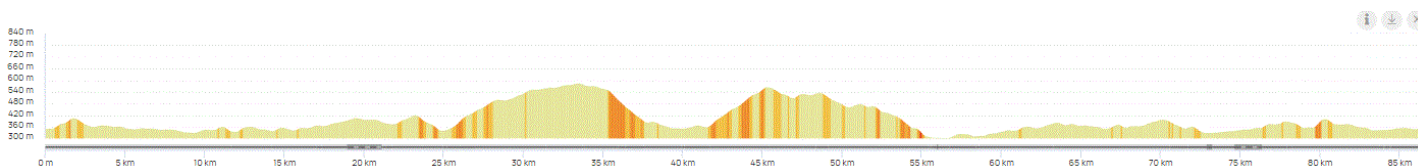

P2 **Mardi 14 Juin 2022** **P2**
Distance 86 km – Dénivelé + 1122 m

DANJOUTIN –MEROUX-CHARMOIS-FROIDEFONTAINE-MORVILLARS-MEZIRE-FESCHES-DAMPIERRE-DASLE-SELONCOURT-BONDEVAL-ROCHES LES BLAMONT-ECURCEY-AUTECHAUX ROIDE-PONT DE ROIDE-ECOT-COLOMBIER FONTAINE-LOUGRES-STE MARIE-RAYNANS-LAIRE-TAVEY-HERICOURT-BANVILLARS-DORANS-BOTANS-ANDELNANS-DANJOUTIN-

OPENRUNNER 14951287