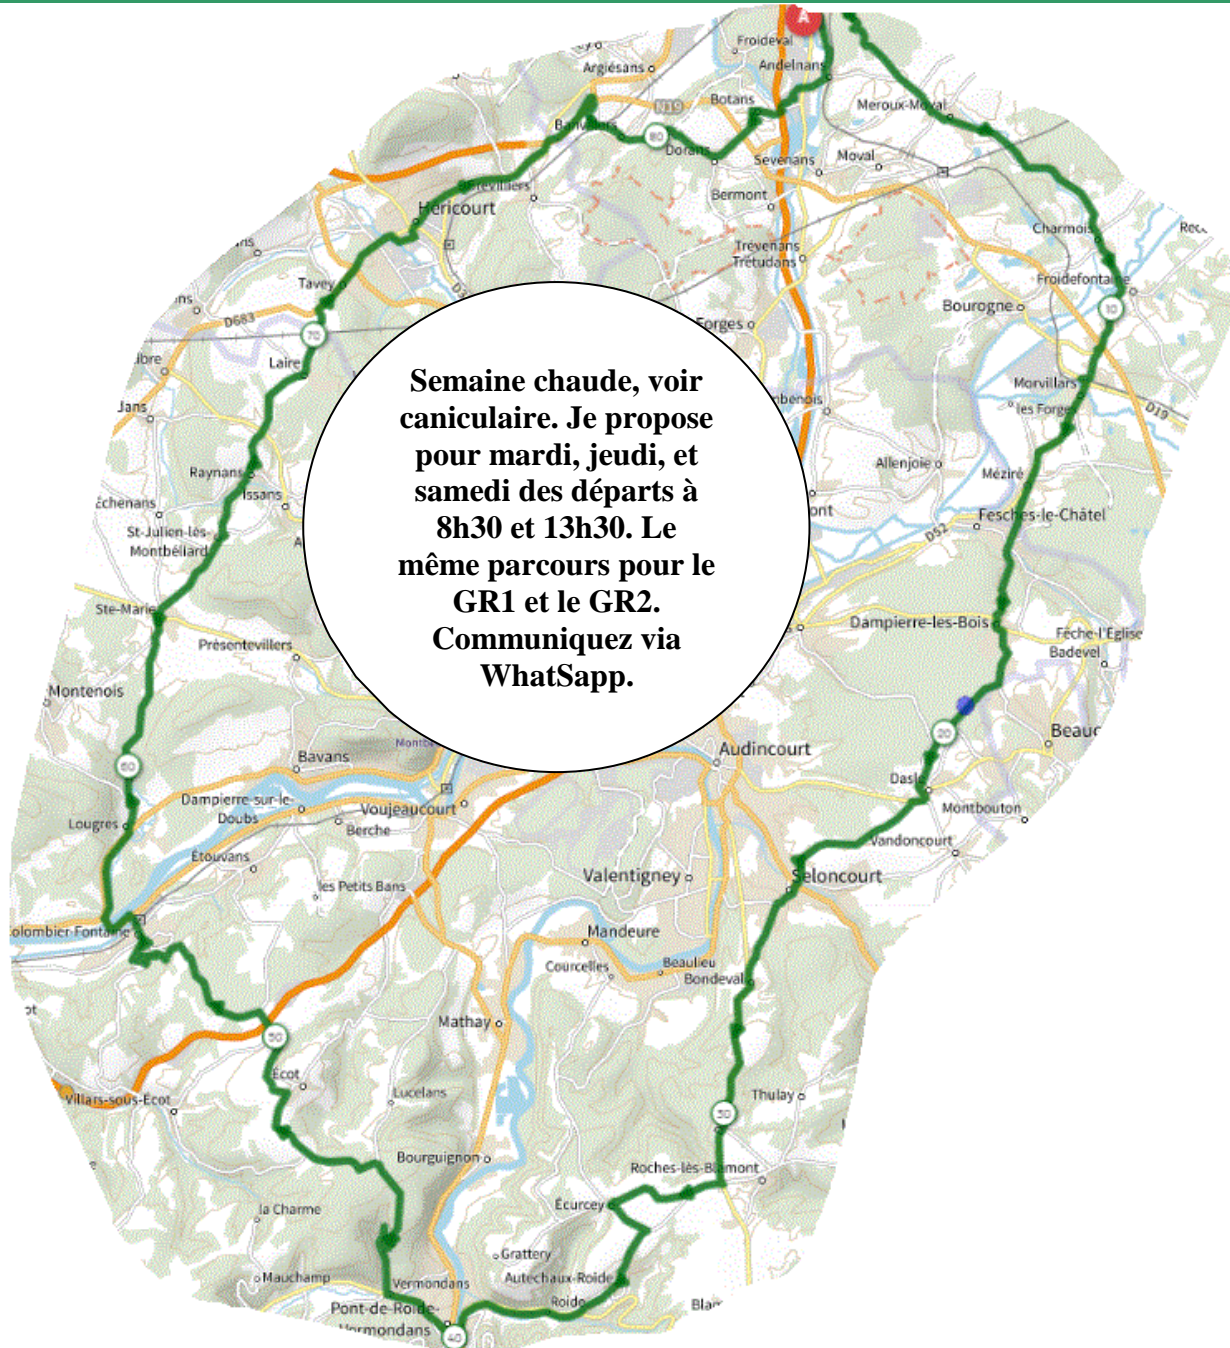

P2 **Mardi 14 Juin 2022** **P2**
Distance 86 km – Dénivelé + 1122 m

DANJOUTIN –MEROUX-CHARMOIS-FROIDEFONTAINE-MORVILLARS-MEZIRE-FESCHES-DAMPIERRE-DASLE-SELONCOURT-BONDEVAL-ROCHES LES BLAMONT-ECURCEY-AUTECHAUX ROIDE-PONT DE ROIDE-ECOT-COLOMBIER FONTAINE-LOUGRES-STE MARIE-RAYNANS-LAIRE-TAVEY-HERICOURT-BANVILLARS-DORANS-BOTANS-ANDELNANS-DANJOUTIN-