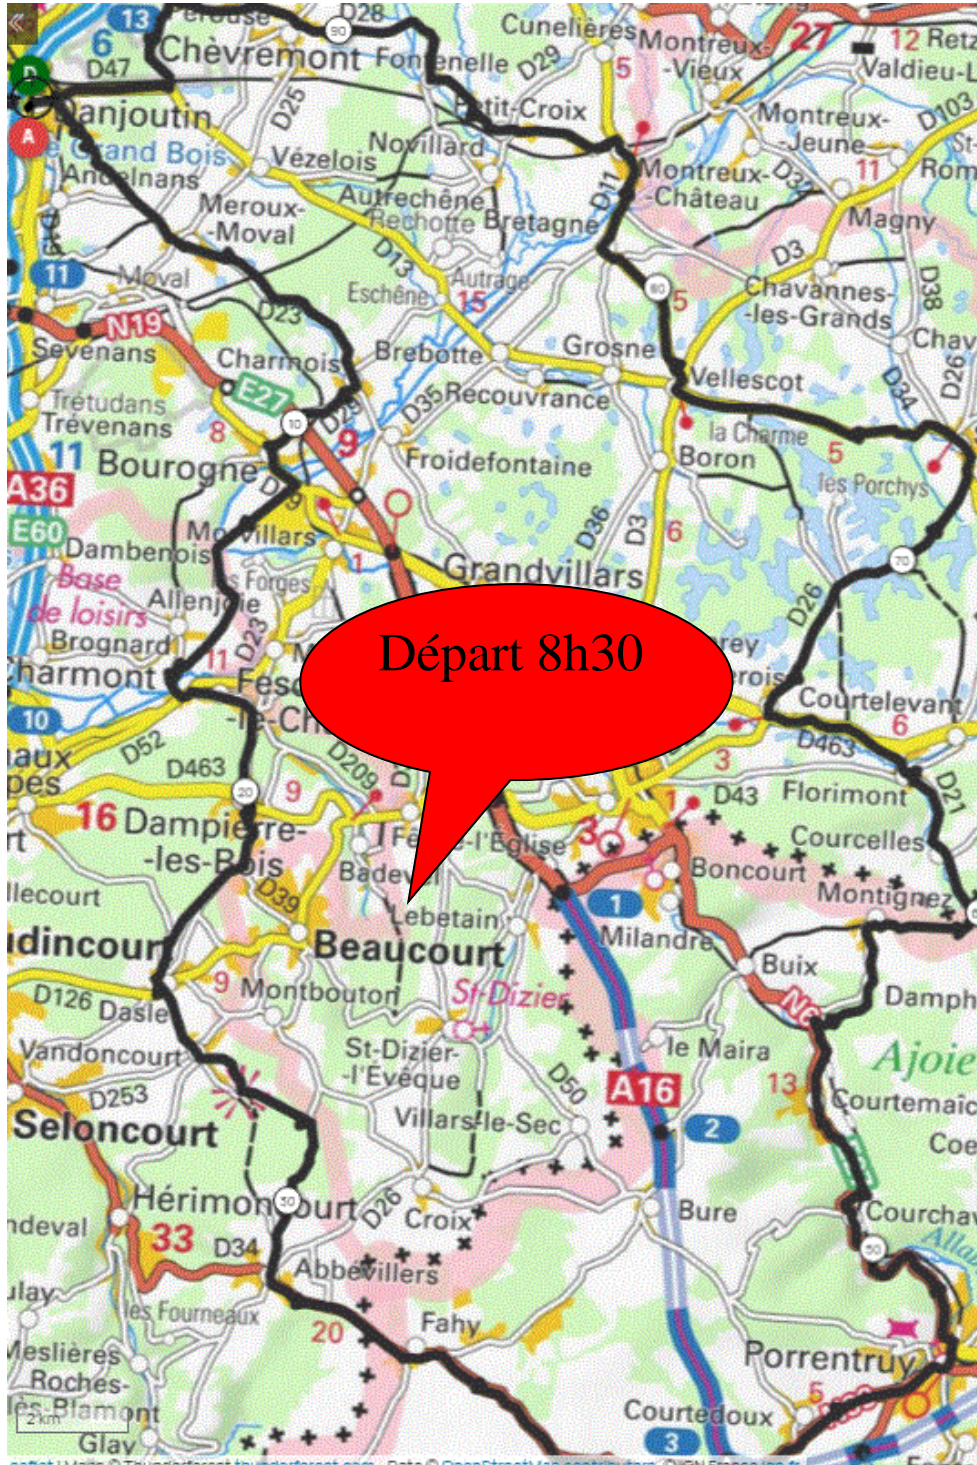

P2

Samedi 18 Jun 2022

P2

Distance 114 km – Dénivelé + 1346 m

DANJOUTIN-MEROUX-CHARMOIS-BOUROGNE-Piste EV6 jusqu'à FESCHES LE CHATEL-DAMPIERRE-DASLE-VANDONCOURT-ABBEVILLERS-FAHY-PORRENTRUUY-COURCHAVON-BUIX-MONTIGNREZ-COURCELLES-FLORIMONT-FAVEROIS-SUARCE-VELLESCOT-BRETAGNE-MONTREUX CHATEAU-PETIT CROIX-FONTENELLE-CHEVREMONT-PEROUSE-DANJOUTIN-

OPENRUNNER 14976155