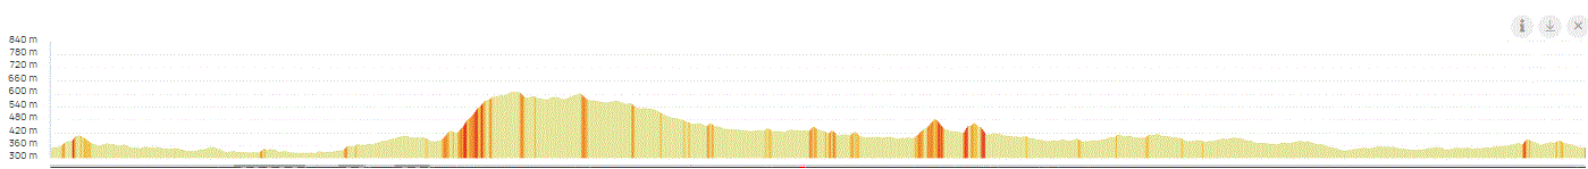

P2

Samedi 18 Jun 2022

P2

Distance 114 km – Dénivelé + 1346 m

DANJOUTIN-MEROUX-CHARMOIS-BOUROGNE-Piste EV6 jusqu'à FESCHES LE CHATEL-DAMPIERRE-DASLE-VANDONCOURT-ABBEVILLERS-FAHY-PORRENTRUUY-COURCHAVON-BUIX-MONTIGNREZ-COURCELLES-FLORIMONT-FAVEROIS-SUARCE-VELLESCOT-BRETAGNE-MONTREUX CHATEAU-PETIT CROIX-FONTENELLE-CHEVREMONT-PEROUSE-DANJOUTIN-