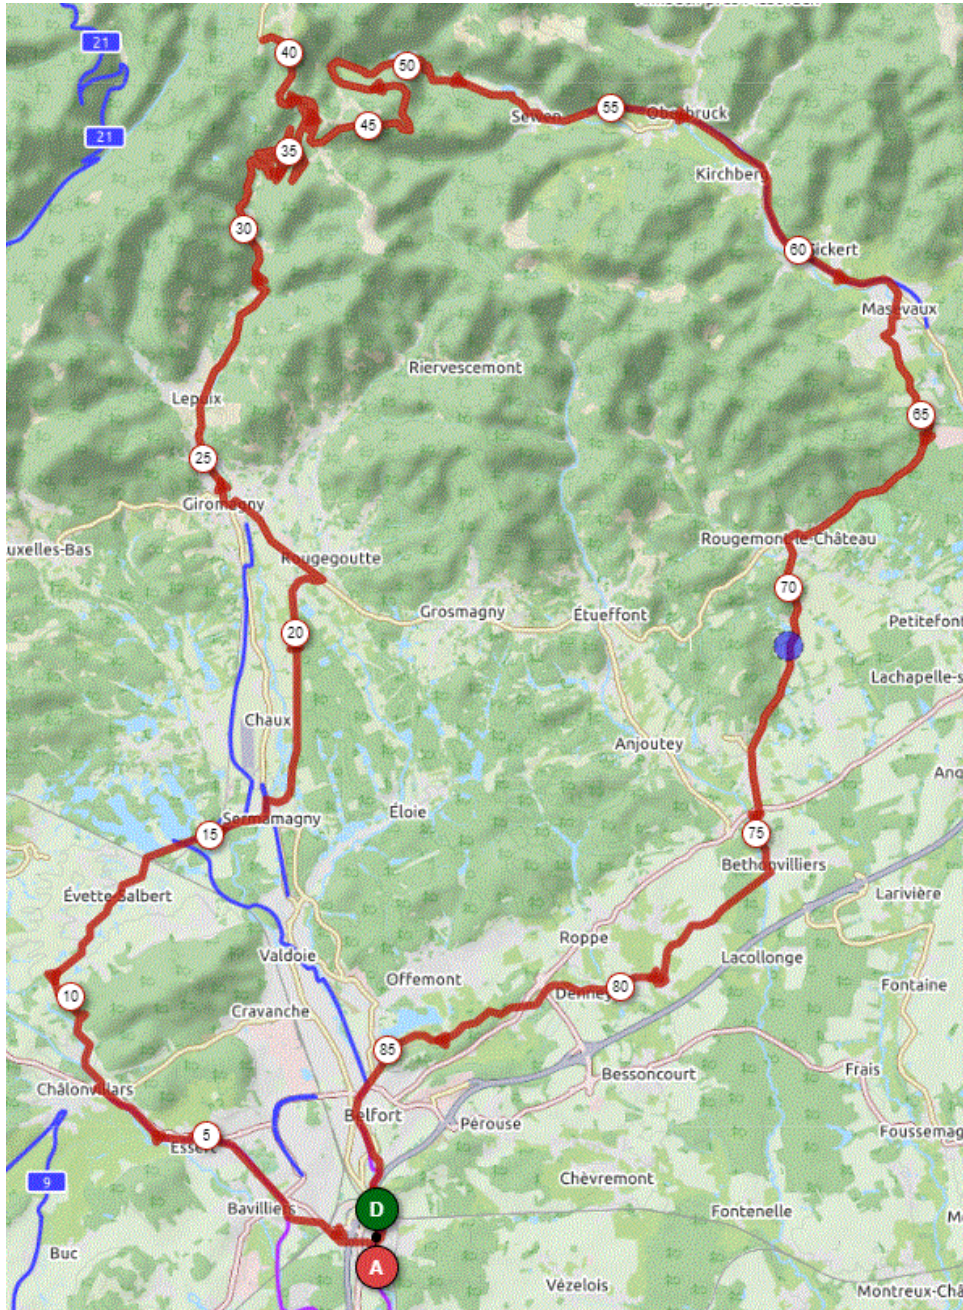

P2

Mardi 21 JUN 2022

P2

Distance 90 km – Dénivelé +1180 m

DANJOUTIN-BAVILLIERS-ESSERT-LA FORET-EVETTE-SERMAMAGNY-Petite route le long du bois-ROUGEGOUTTE-GIROMAGNY-LEPUIX GY-BALLON D'ALSACE-SEWEN-MASEVAUX-ROUGEMONT-SAINT GERMAIN-BETHONVILLIERS-MENONCOURT-PHAFFANS-DENNEY-ETANG DES FORGES-BELFORT-DANJOUTIN-

OPENRUNNER 9744395