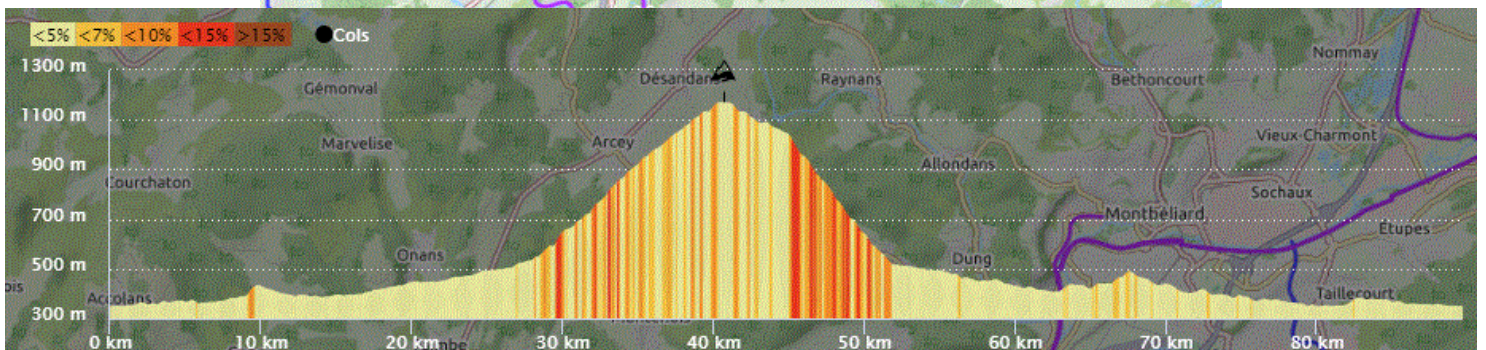

P2

Mardi 21 JUN 2022

P2

Distance 90 km – Dénivelé +1180 m

DANJOUTIN-BAVILLIERS-ESSERT-LA FORET-EVETTE-SERMAMAGNY-Petite route le long du bois-ROUGEGOUTTE-GIROMAGNY-LEPUIX GY-BALLON D'ALSACE-SEWEN-MASEVAUX-ROUGEMONT-SAINT GERMAIN-BETHONVILLIERS-MENONCOURT-PHAFFANS-DENNEY-ETANG DES FORGES-BELFORT-DANJOUTIN-