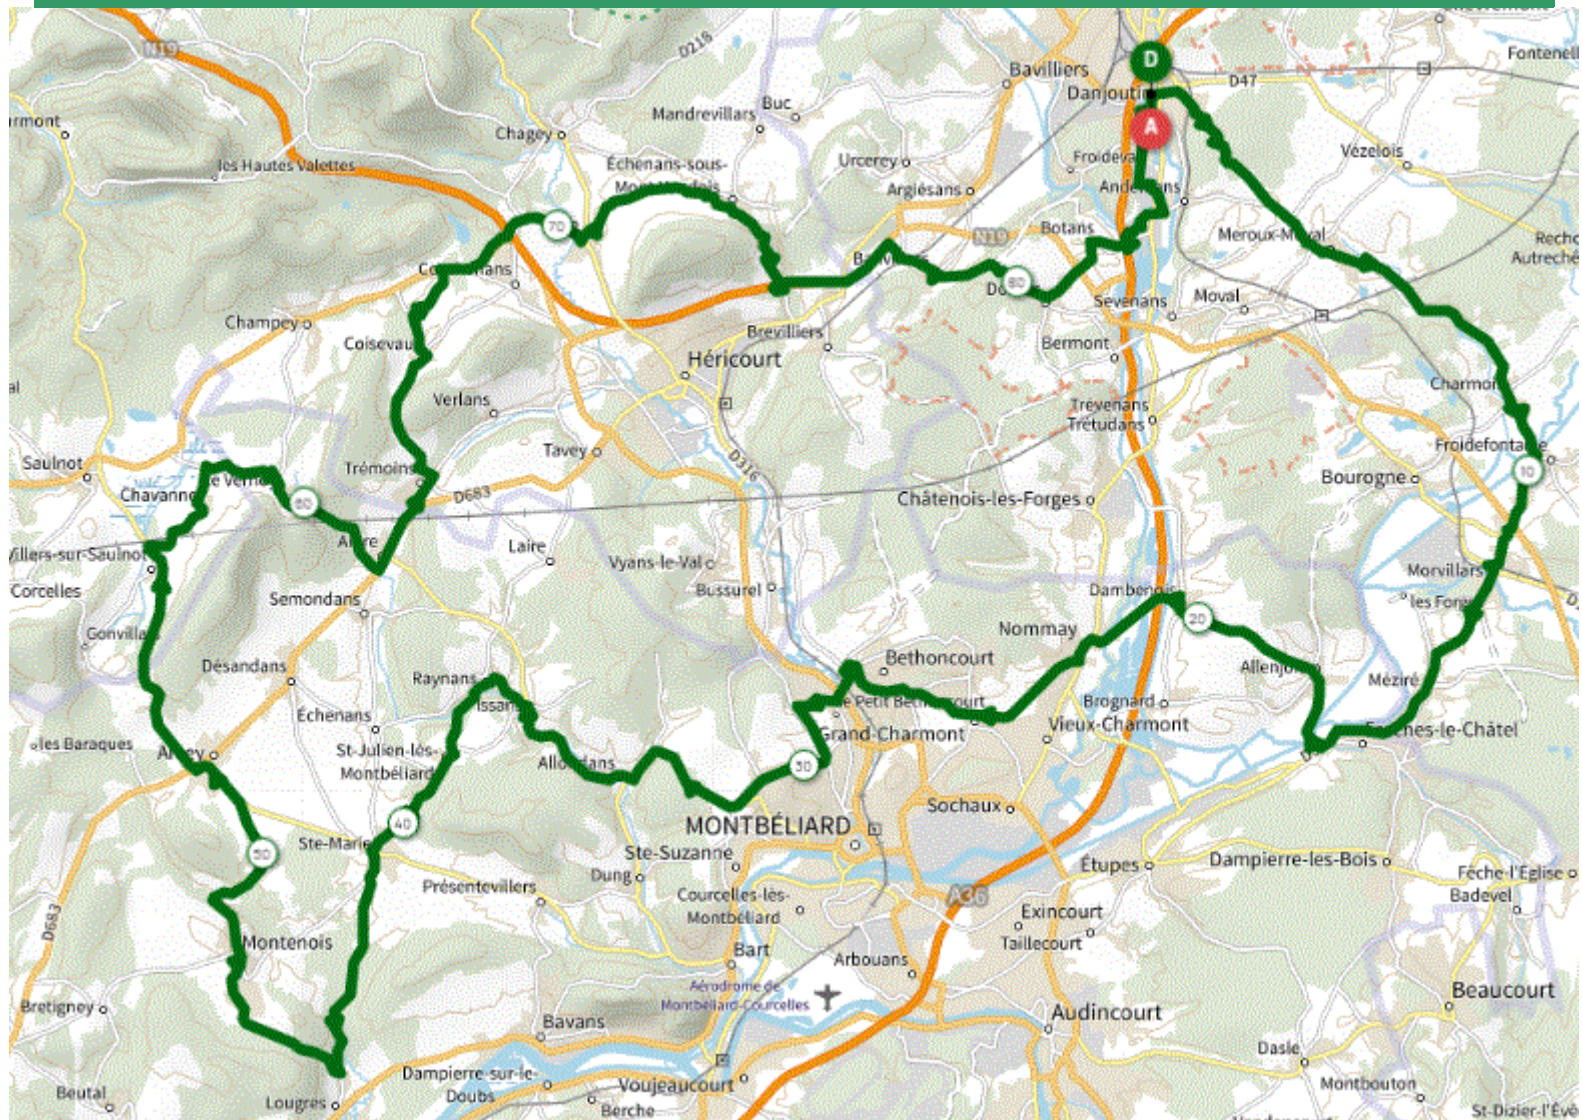

P2 **Mardi 28 Jun 2022** **P2**
Distance 85 km – Dénivelé + 958 m

**DANJOUTIN –MEROUX-CHARMOIS-FROIDEFONTAINE-MORVILLARS-MEZIRE-FESCHES
CHATEL-ALLENJOIE-DAMBENOIS-NOMMAY-VIEUX CHARMONT-BETHONCOURT-
ALLONDANS-ISSANS-RAYNANS-ST JULIEN-STE MARIE-LOUGRES-MONTENOIS-ARCEY-
VILLERS SUR SAULNOT-CHAVANNE-LE VERNY-AIBRE-TREMOINS-COISEVAUX-LUZE-
ECHENANS-HERICOURT-BANVILLARS-DORANS-BOTANS-DANJOUTIN-**

OPENRUNNER 15029444