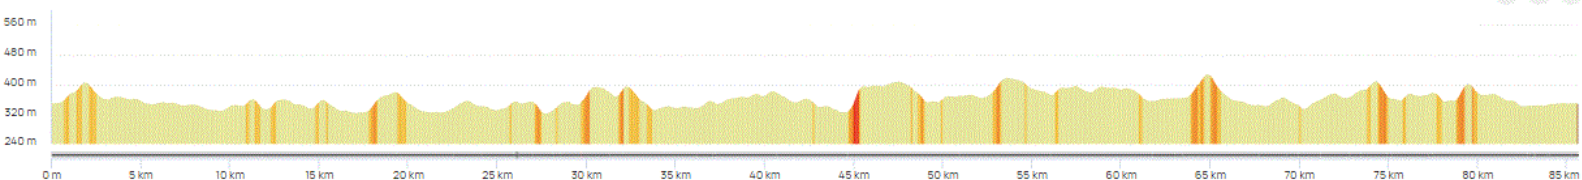

P2 **Mardi 28 Jun 2022** **P2**
Distance 85 km – Dénivelé + 958 m

**DANJOUTIN –MEROUX-CHARMOIS-FROIDEFONTAINE-MORVILLARS-MEZIRE-FESCHES
CHATEL-ALLENJOIE-DAMBENOIS-NOMMAY-VIEUX CHARMONT-BETHONCOURT-
ALLONDANS-ISSANS-RAYNANS-ST JULIEN-STE MARIE-LOUGRES-MONTENOIS-ARCEY-
VILLERS SUR SAULNOT-CHAVANNE-LE VERNY-AIBRE-TREMOINS-COISEVAUX-LUZE-
ECHENANS-HERICOURT-BANVILLARS-DORANS-BOTANS-DANJOUTIN-**

OPENRUNNER 15029444