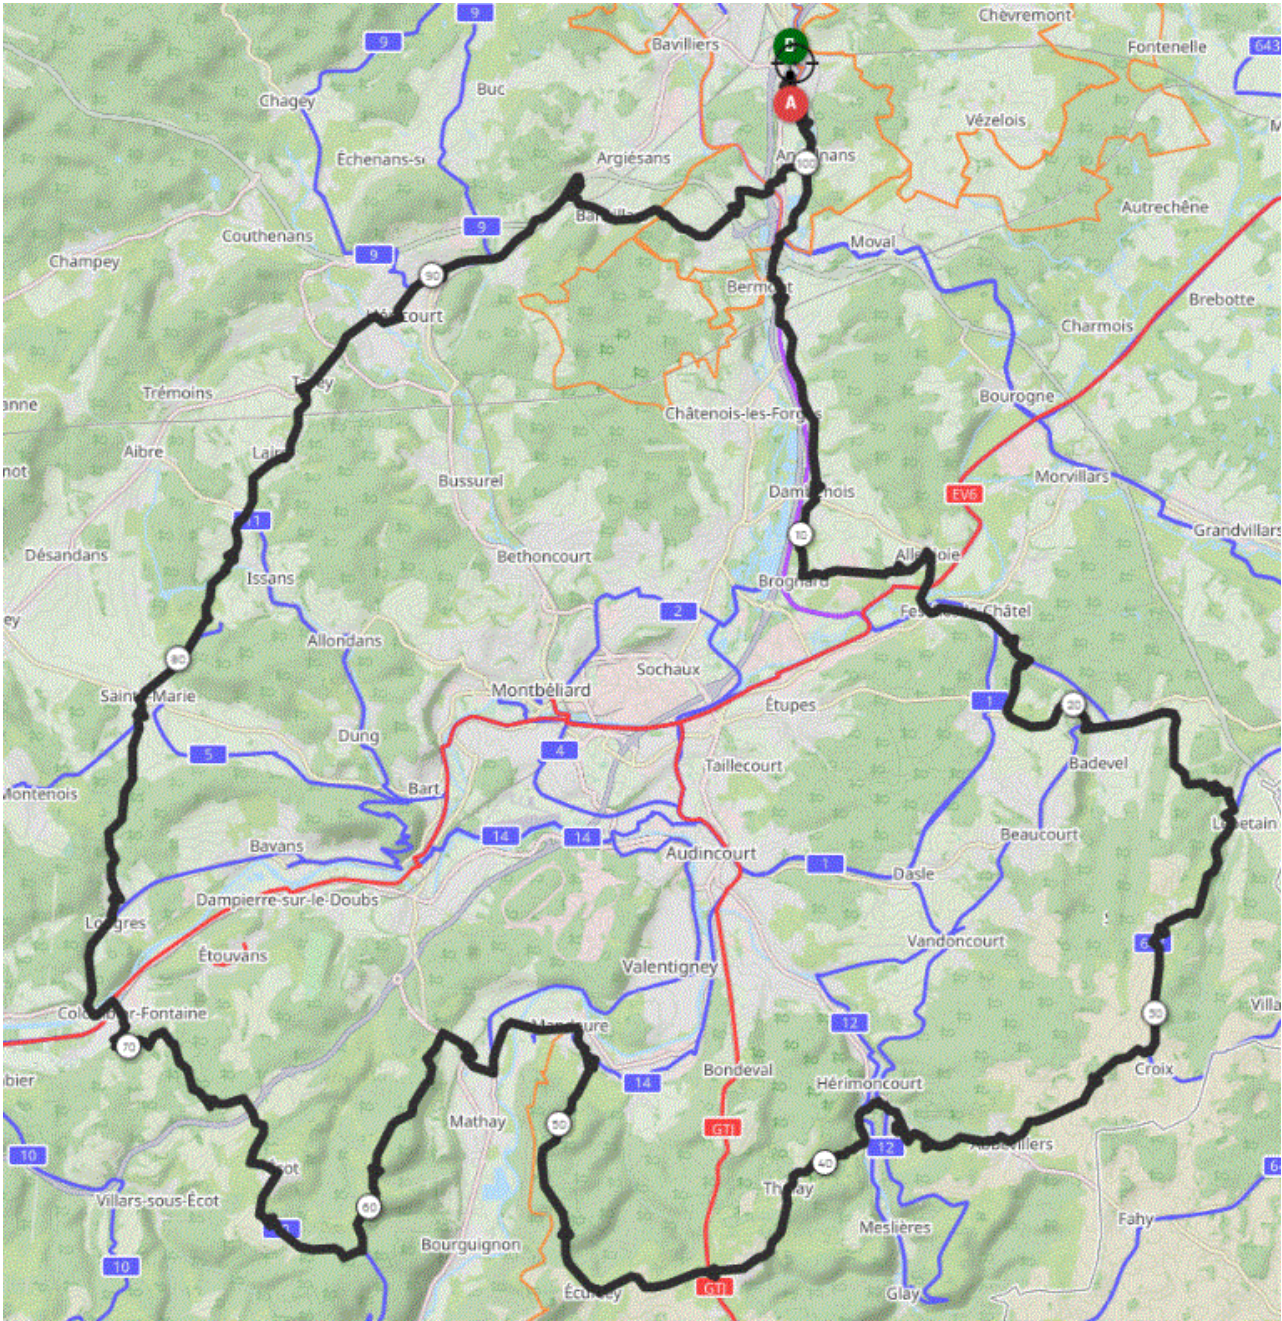

**P2      Jeudi 14 Juillet 2022      P2**  
**Distance 102 km – Dénivelé +1334 m**

**DANJOUTIN –ANDELNANS-TREVENANS-DAMBENOIS-BROGNARD-ALLENJOIE-FESCHES  
CHATEL-DAMPIERRE-FECHE EGLISE-LEBETAIN-ST DIZIER-CROIX-ABBEVILLERS-  
HERIMONCOURT-THULAY-ROCHES LES BLAMONT-ECURCEY-MANDEURE-Direction  
MATHAY- Direction VOUEJAUCOURT-LUCELANS-ECOT-COLOMBIER FONTAINE-LOUGRES-  
STE MARIE-ST JULIEN-RAYNANS-LAIRE-TAVEY-HERICOURT-BANVILLARS-DORANS-  
BOTANS-ANDELNANS-DANJOUTIN-**

**OPENRUNNER 15122352**