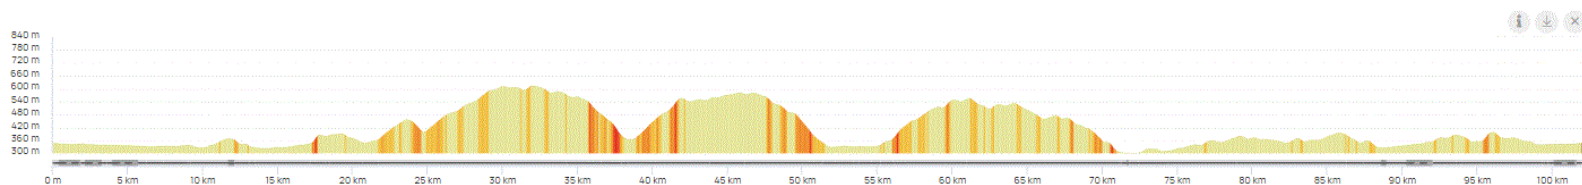

**P2      Jeudi 14 Juillet 2022      P2**  
**Distance 102 km – Dénivelé +1334 m**

**DANJOUTIN –ANDELNANS-TREVENANS-DAMBENOIS-BROGNARD-ALLENJOIE-FESCHES  
CHATEL-DAMPIERRE-FECHE EGLISE-LEBETAIN-ST DIZIER-CROIX-ABBEVILLERS-  
HERIMONCOURT-THULAY-ROCHES LES BLAMONT-ECURCEY-MANDEURE-Direction  
MATHAY- Direction VOUEJAUCOURT-LUCELANS-ECOT-COLOMBIER FONTAINE-LOUGRES-  
STE MARIE-ST JULIEN-RAYNANS-LAIRE-TAVEY-HERICOURT-BANVILLARS-DORANS-  
BOTANS-ANDELNANS-DANJOUTIN-**