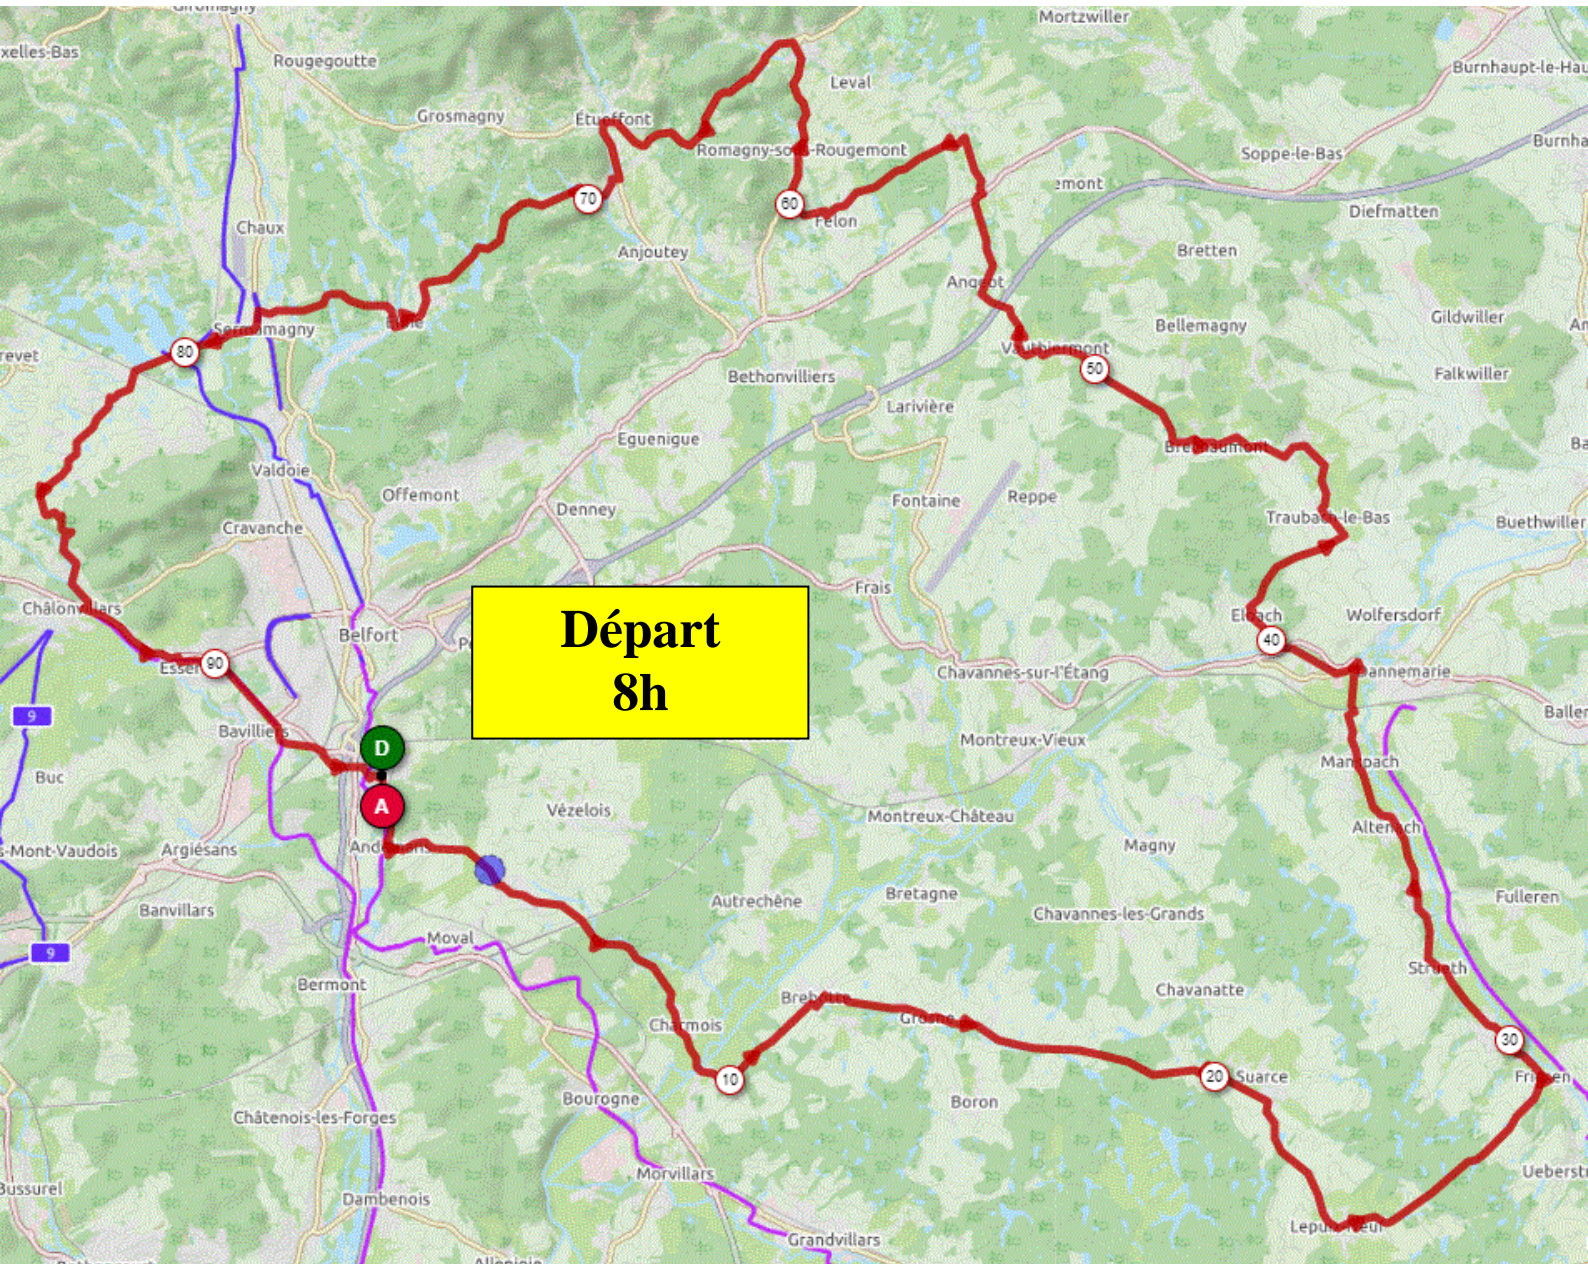

# P2 Samedi 6 Août 2022 P2

## Distance 94 km – Dénivelé +862 m

**DANJOUTIN-ANDELNANS-MEROUX-CHARMOIS-FROIDEFONTAINE-BREBOTTE-GROSNE-VELLESCOT-SUARCE-LEPUIX NEUF-FRIESEN-LA CARPE-MANSPACH-ELBACH-TRAUBACH BAS-TRAUBACH HAUT-BRECHAUMONT-VAUTHIERMONT-ANGEOT-LA CHAPELLE-PETITEFONTAINE-FELON-SAINT GERMAIN-ROMAGNY-ROUGEMONT-ETUEFFONT-ANJOUTEY-ELOIE-SERMAMAGNY-MALSAUCY-EVETTE-LA FORET-CHALONVILLARS-ESSERT-BAVILLIERS-DANJOUTIN-**

OPENRUNNER 11489438