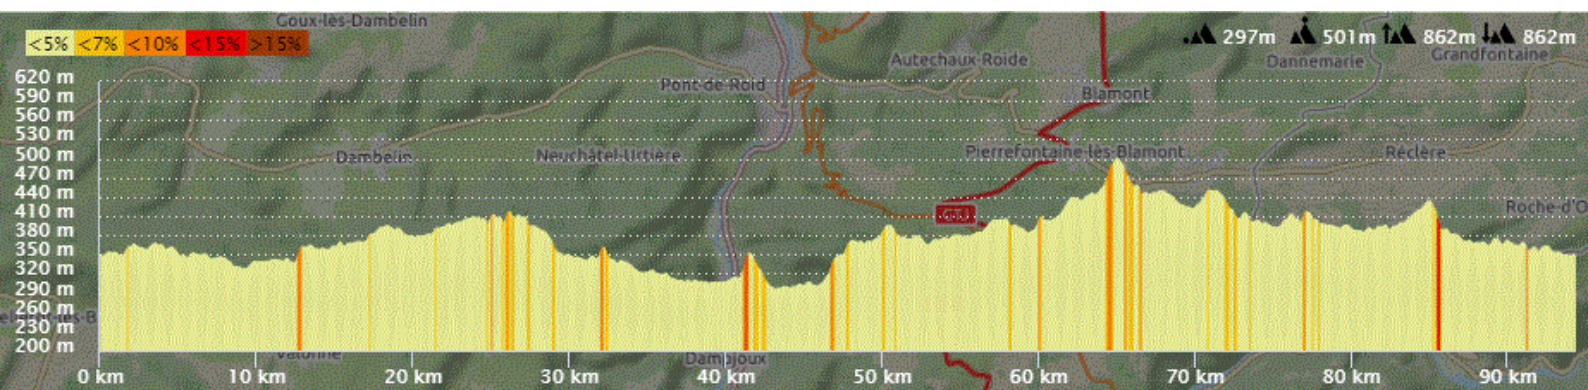

## Distance 94 km – Dénivelé +862 m

**DANJOUTIN-ANDELNANS-MEROUX-CHARMOIS-FROIDEFONTAINE-BREBOTTE-GROSNE-VELLESCOT-SUARCE-LEPUIX NEUF-FRIESEN-LA CARPE-MANSPACH-ELBACH-TRAUBACH BAS-TRAUBACH HAUT-BRECHAUMONT-VAUTHIERMONT-ANGEOT-LA CHAPELLE-PETITEFONTAINE-FELON-SAINT GERMAIN-ROMAGNY-ROUGEMONT-ETUEFFONT-ANJOUTEY-ELOIE-SERMAMAGNY-MALSAUCY-EVETTE-LA FORET-CHALONVILLARS-ESSERT-BAVILLIERS-DANJOUTIN-**