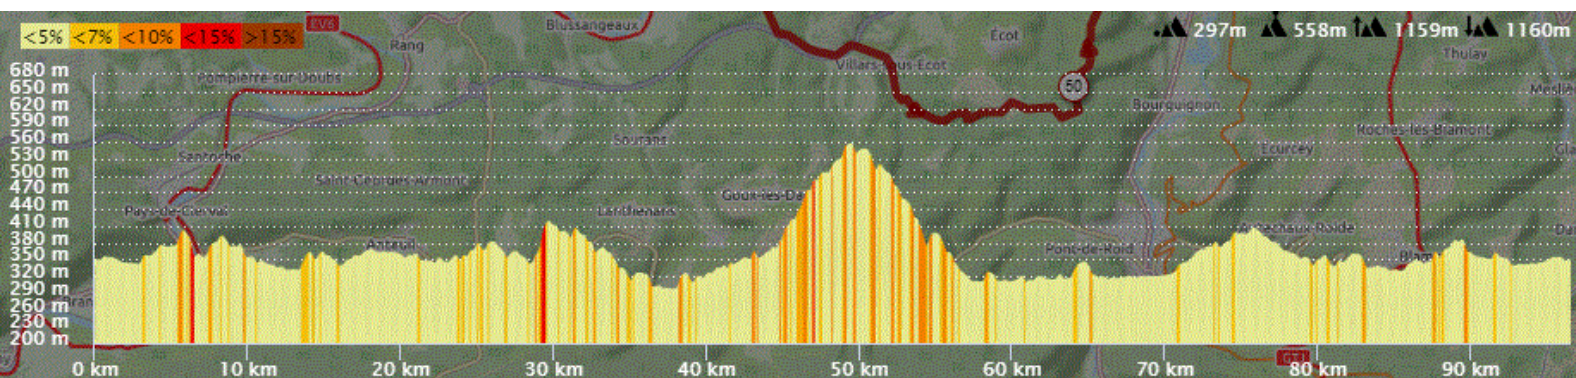

P2

Mardi 23 Août 2022

P2

Distance 96 km – Dénivelé + 1156 m

**DANJOUTIN-ANDELNANS-BOTANS-DORANS-BANVILLARS-HERICOURT-TAVEY-VERLANS-TREMOINS-AIBRE-SEMONDANS-ECHENANS-ST JULIEN-STE MARIE-MONTENOIS-BRETIGNEY-BEUTAL-LONGEVILLE-ST MAURICE COLOMBIER-VILLARS SOUS ECOT-ECOT-LUCELANS-VOUJEAUCOURT-EV6-DASLE-DAMPIERRE-FESCHES-MEZIRE-MORVILLARS-BOUROGNE-JONXION-SEVENANS-ANDELNANS-DANJOUTIN-**

OPENRUNNER 11835878