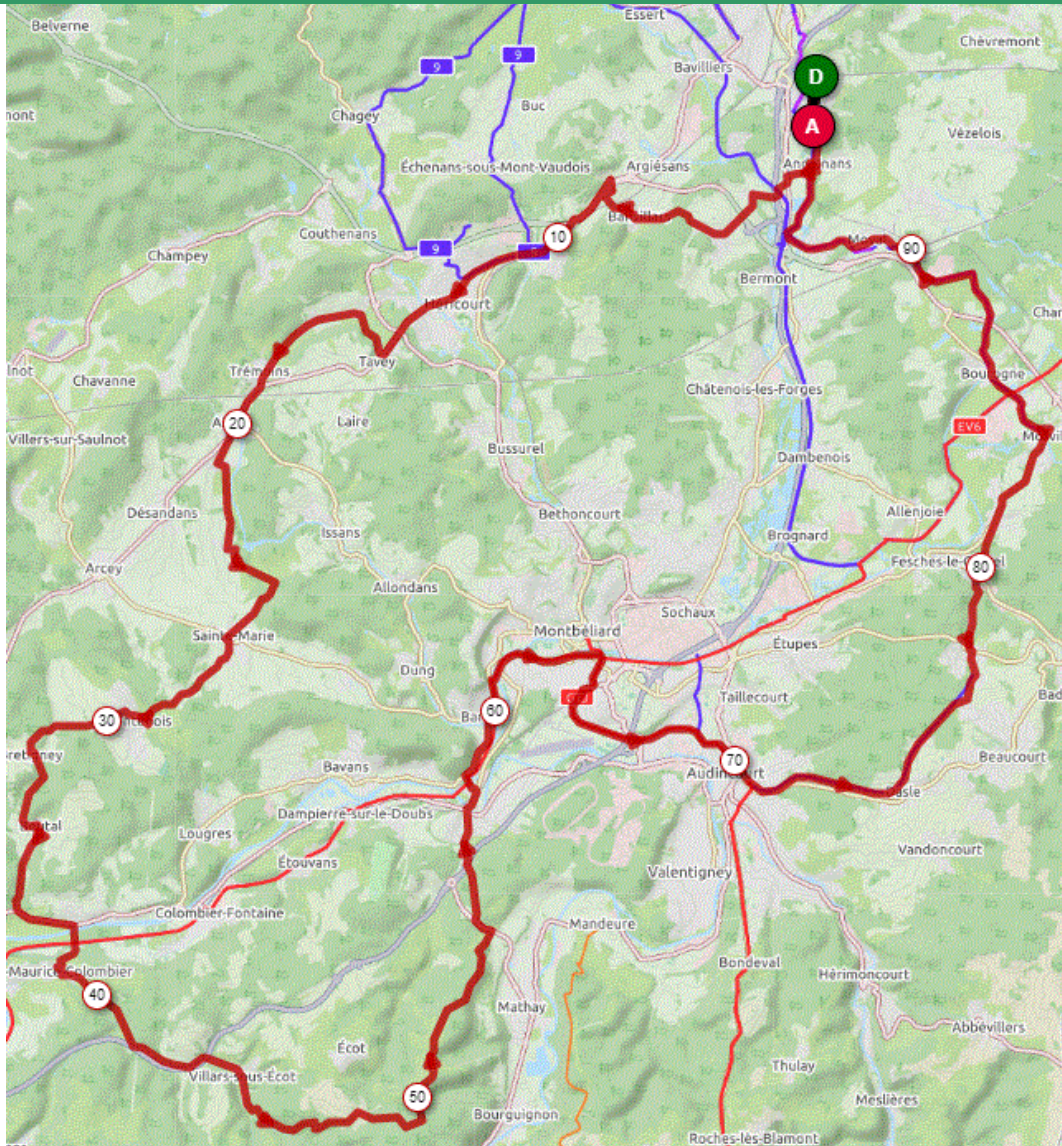

P2

Mardi 23 Août 2022

P2

Distance 96 km – Dénivelé + 1156 m

**DANJOUTIN-ANDELNANS-BOTANS-DORANS-BANVILLARS-HERICOURT-TAVEY-VERLANS-TREMOINS-AIBRE-SEMONDANS-ECHENANS-ST JULIEN-STE MARIE-MONTENOIS-BRETIGNEY-BEUTAL-LONGEVILLE-ST MAURICE COLOMBIER-VILLARS SOUS ECOT-ECOT-LUCELANS-VOUJEAUCOURT-EV6-DASLE-DAMPIERRE-FESCHES-MEZIRE-MORVILLARS-BOUROGNE-JONXION-SEVENANS-ANDELNANS-DANJOUTIN-**

OPENRUNNER 11835878