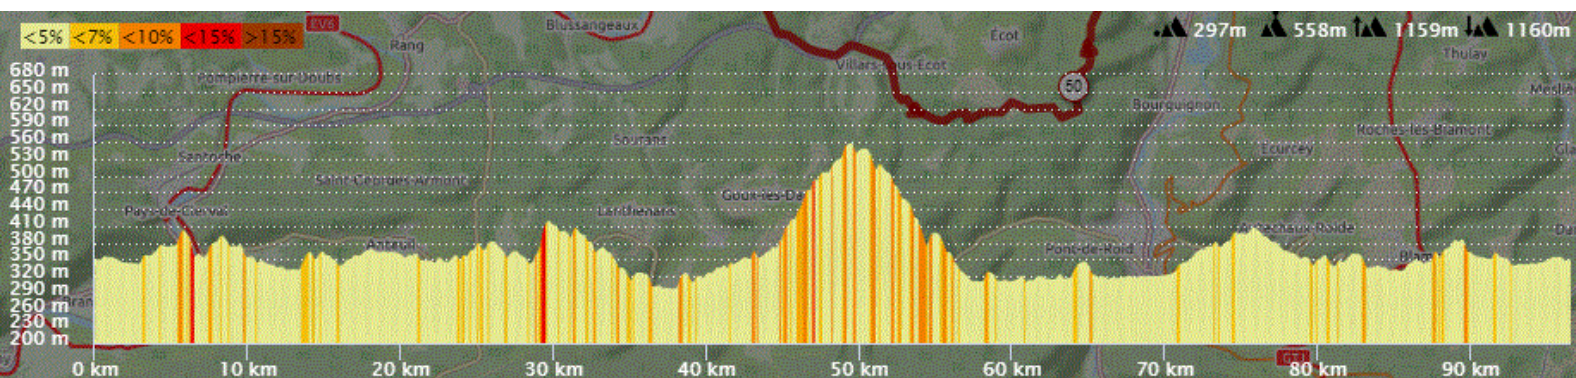

P2

Jeudi 25 Août 2022

P2

Distance 96 km – Dénivelé + 1156 m

DANJOUTIN-ANDELNANS-BOTANS-DORANS-BANVILLARS-HERICOURT-TAVEY-VERLANS-TREMOINS-AIBRE-SEMONDANS-ECHENANS-ST JULIEN-STE MARIE-MONTENOIS-BRETIGNEY-BEUTAL-LONGEVILLE-ST MAURICE COLOMBIER-VILLARS SOUS ECOT-ECOT-LUCELANS-VOUJEAUCOURT-EV6-DASLE-DAMPIERRE-FESCHES-MEZIRE-MORVILLARS-BOUROGNE-JONXION-SEVENANS-ANDELNANS-DANJOUTIN-

OPENRUNNER 11835878