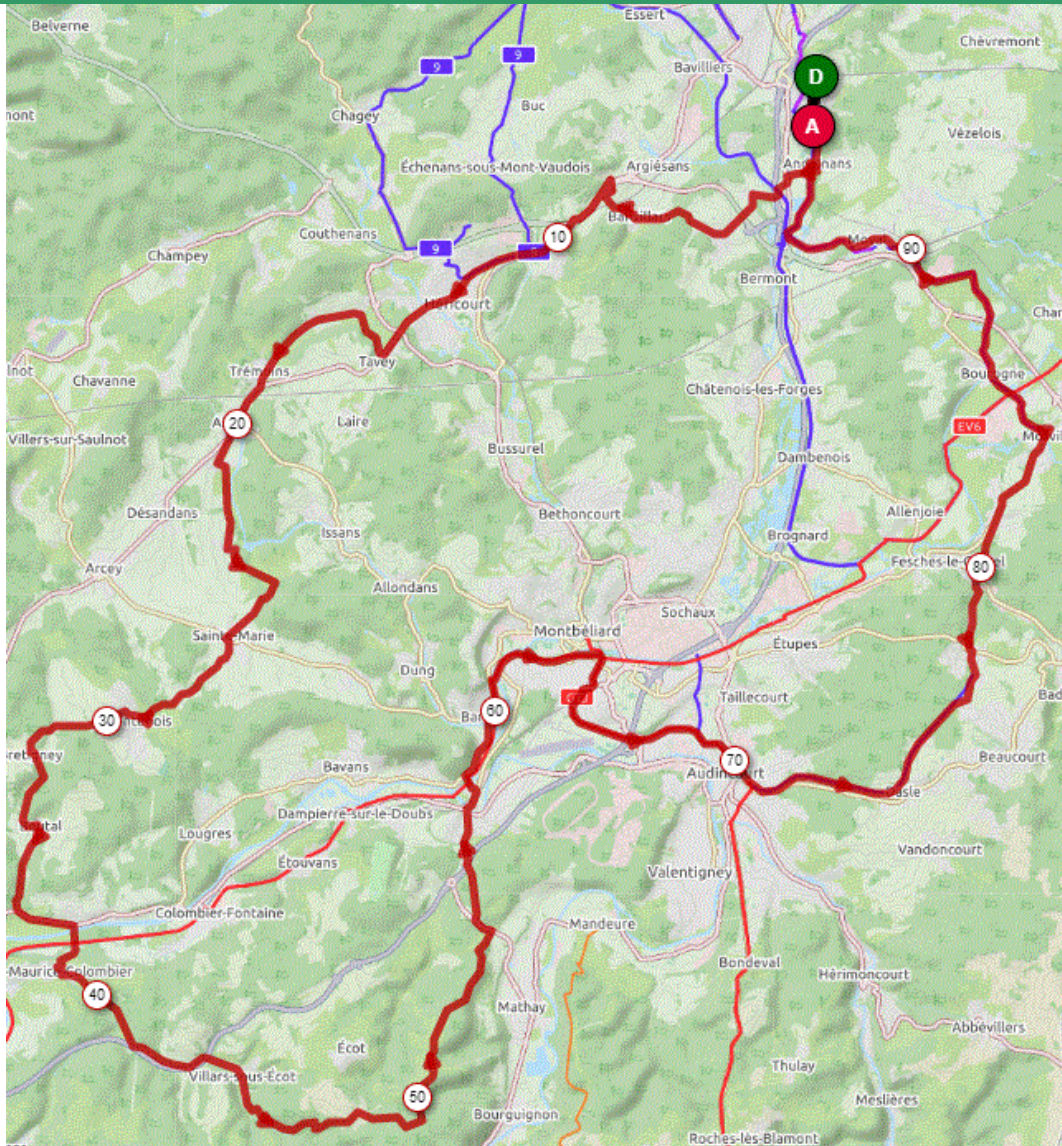

P2

Jeudi 25 Août 2022

P2

Distance 96 km – Dénivelé + 1156 m

DANJOUTIN-ANDELNANS-BOTANS-DORANS-BANVILLARS-HERICOURT-TAVEY-VERLANS-TREMOINS-AIBRE-SEMONDANS-ECHENANS-ST JULIEN-STE MARIE-MONTENOIS-BRETIGNEY-BEUTAL-LONGEVILLE-ST MAURICE COLOMBIER-VILLARS SOUS ECOT-ECOT-LUCELANS-VOUJEAUCOURT-EV6-DASLE-DAMPIERRE-FESCHES-MEZIRE-MORVILLARS-BOUROGNE-JONXION-SEVENANS-ANDELNANS-DANJOUTIN-

OPENRUNNER 11835878