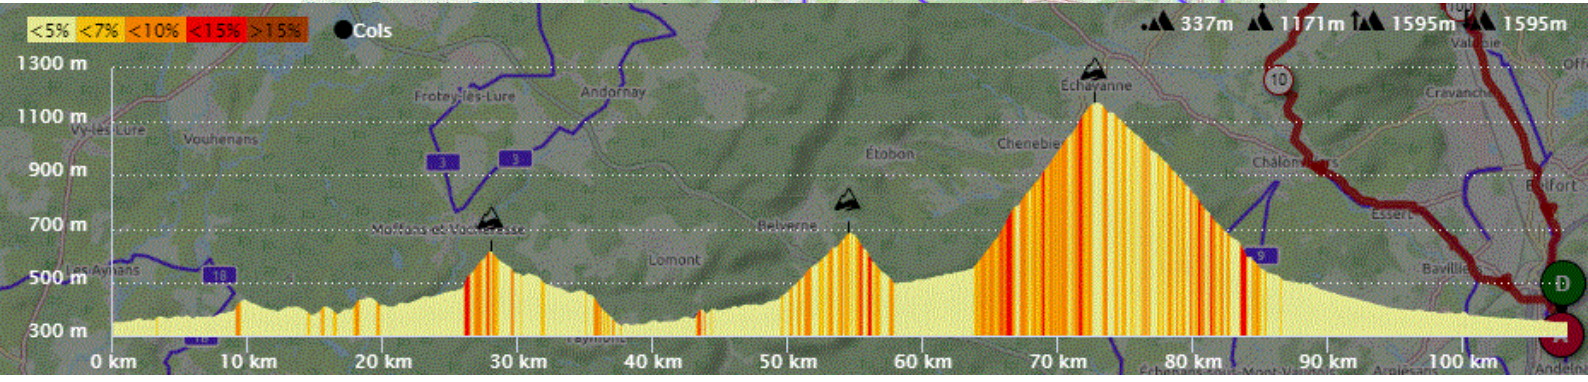

P2

Samedi 27 Août 2022

P2

Distance 107 km – Dénivelé + 1595 m

DANJOUTIN-BAVILLIERS-ESSERT-LA FORET-EVETTE-ERREVET-CHAMPAGNEY-PLANCHER-CHEVESTRAYE-FRESSE-BELONCHAMP-TERNUAY-SERVANCE-COL DES CROIX-ST MAURICE-BALLON-GIROMAGNY-SERMA-BELFORT-DANJOUTIN- -

OPENRUNNER 11596761