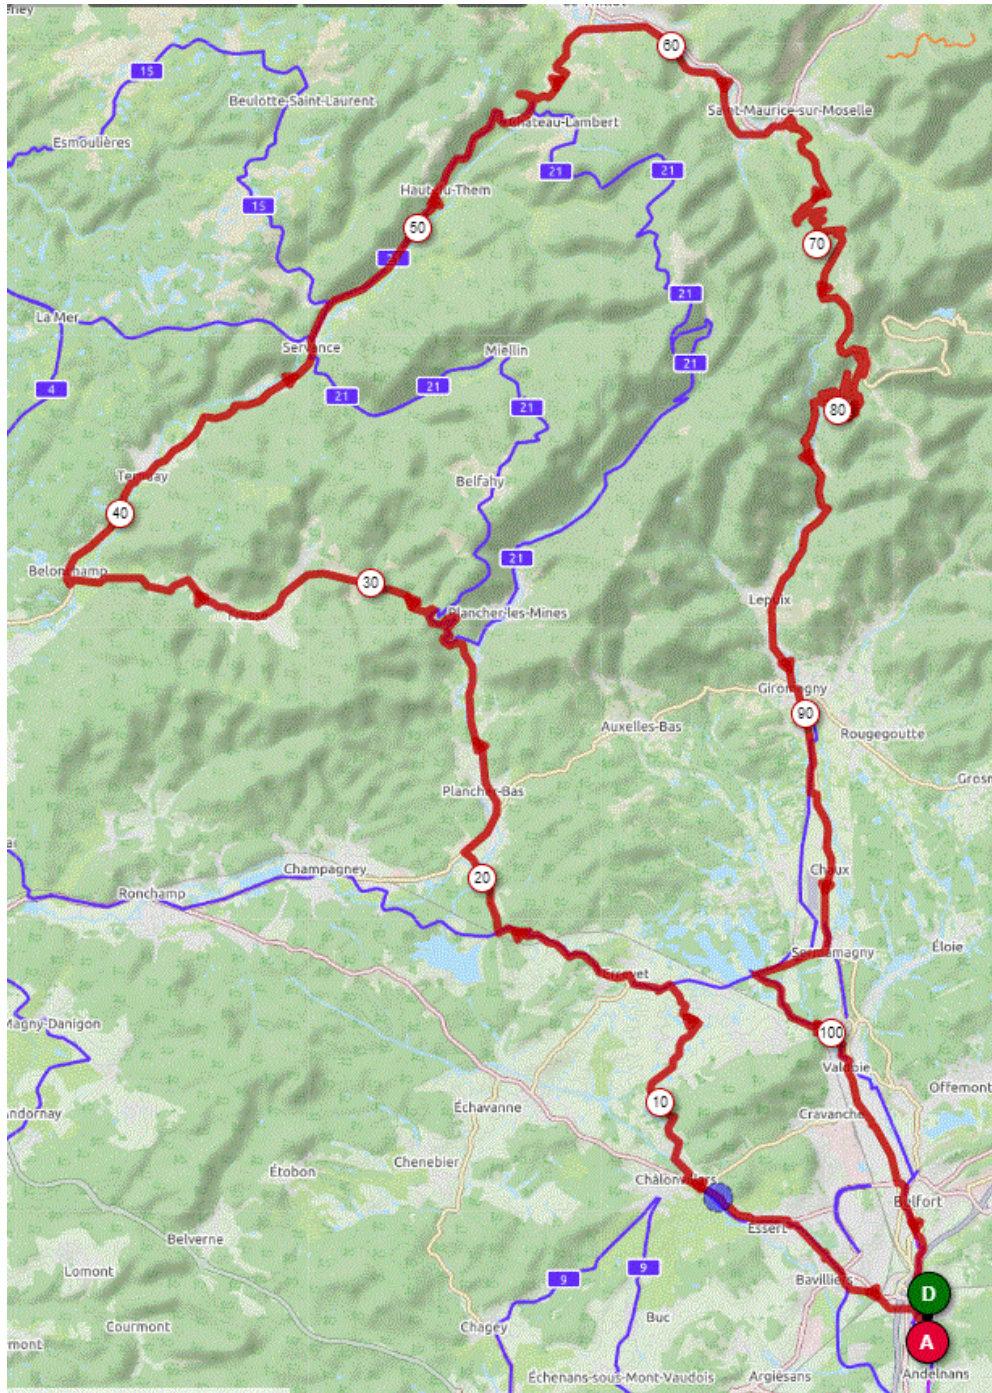

P2

Samedi 27 Août 2022

P2

Distance 107 km – Dénivelé + 1595 m

DANJOUTIN-BAVILLIERS-ESSERT-LA FORET-EVETTE-ERREVET-CHAMPAGNEY-PLANCHER-CHEVESTRAYE-FRESSE-BELONCHAMP-TERNUAY-SERVANCE-COL DES CROIX-ST MAURICE-BALLON-GIROMAGNY-SERMA-BELFORT-DANJOUTIN- -

OPENRUNNER 11596761