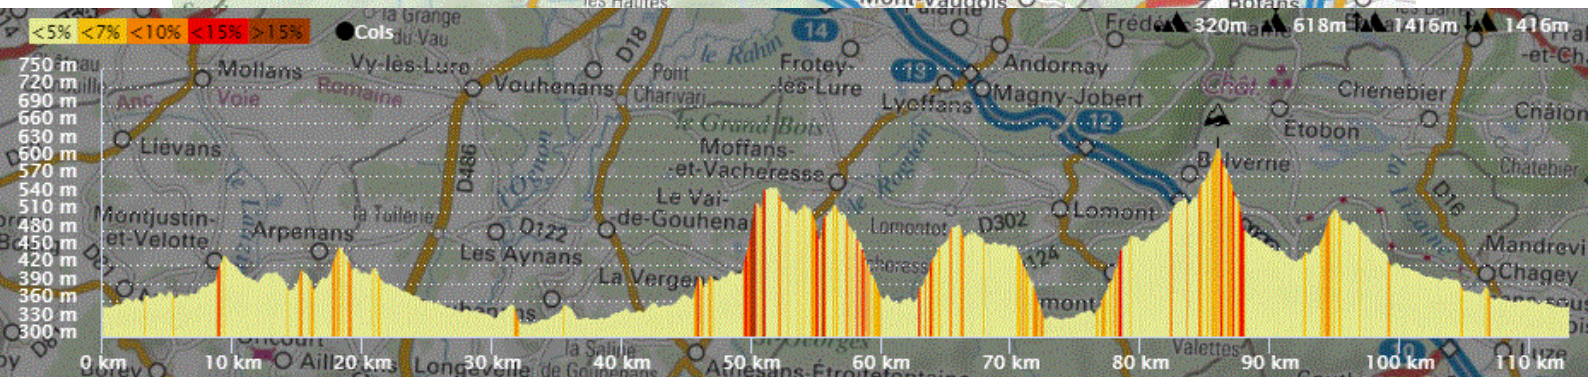

P2

Samedi 3 septembre 2022

P2

Distance 112 km – Dénivelé +1416 m

DANJOUTIN-CYCLE 90-FROIDEVAL-BAVILLIERS-ESSERT-LA FORET-EVETTE-ERREVET-GRANGES GODEY-CHAMPAGNEY-RONCHAMP-MALBOUHANS-ST BARTHELEMY-MELISEY-BELONCHAMP-SERVANCE-LA MER-FAUCOGNEY ET LA MER-ANNEGRAY-LES GUIDONS-MELISEY-FRESSE-PLANCHER-AUXELLES-LA CHAPELLE-SERMA-VALDOIE-BELFORT-DANJOUTIN-

OPENRUNNER 1171470