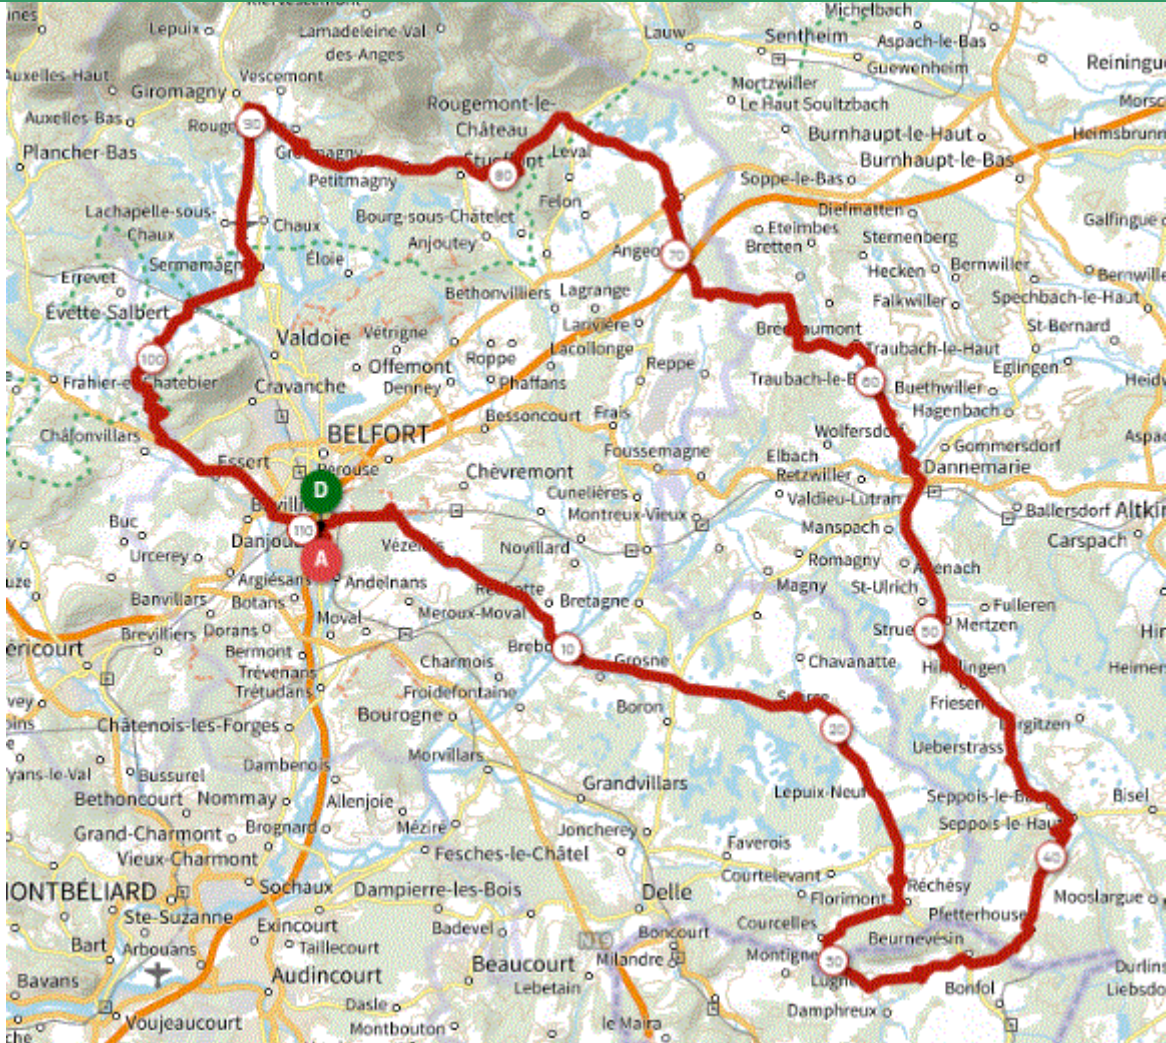

P2

Samedi 10 septembre 2022

P2

Distance 110 km – Dénivelé + 838 m

**DANJOUTIN-VEZELOIS- jusqu'à RECHESY-COURCELLES-LUGNEZ-BEURNEVESIN-
PFETTERHOUSE-Route de la CARPE jusqu'à DANNEMARIE-WOLFERSDORF-TRAUBACH BAS-
TRAUBACH HAUT-BRECHAUMONT-ST COSME-VAUTHIERMONT-ANGEOT-LA CHAPELLE-
PETTEFONTAINE-LEVAL-ROUGEMONT-ETUEFFONT-GIROMAGNY-Piste jusqu'à EVETTE-LA
FORET-CHALONVILLARS-ESSERT-BAVILLIERS-DANJOUTIN-**

OPENRUNNER 15518046