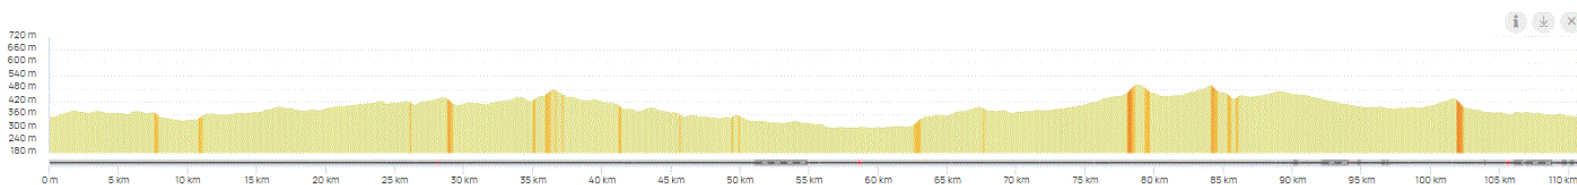

P2

Samedi 10 septembre 2022

P2

Distance 110 km – Dénivelé + 838 m

**DANJOUTIN-VEZELOIS- jusqu'à RECHESY-COURCELLES-LUGNEZ-BEURNEVESIN-
PFETTERHOUSE-Route de la CARPE jusqu'à DANNEMARIE-WOLFERSDORF-TRAUBACH BAS-
TRAUBACH HAUT-BRECHAUMONT-ST COSME-VAUTHIERMONT-ANGEOT-LA CHAPELLE-
PETTEFONTAINE-LEVAL-ROUGEMONT-ETUEFFONT-GIROMAGNY-Piste jusqu'à EVETTE-LA
FORET-CHALONVILLARS-ESSERT-BAVILLIERS-DANJOUTIN-**

OPENRUNNER 15518046