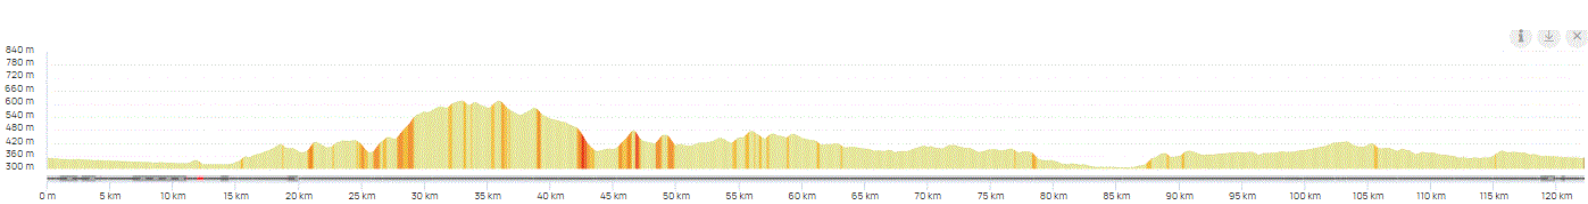

P2

Mardi 13 septembre 2022

P2

Distance 122 km – Dénivelé +1190 m

**DANJOUTIN-SEVENANS-TREVENANS-VIEUX CHARMONT-ETUPES-DASLE-VANDONCOURT-HERIMONCOURT-ABBEVILLERS-CROIX-BURE-BUIX-MONTIGNEZ-LUGNEZ-BEURNEVESIN-PFETTERHOUSE-RECHESY-COURTELEVANT-FAVEROIS-SUARCE-STRUETH-ALTENACH-MANSPACH-REZWILLER-ELBACH-REPPE-VAUTHIERMONT-ANGEOT-LA CHAPELLE-PETITEFONTAINE-LEVAL-ROMAGNY-SAINT GERMAIN-BETHONVILLIERS-MENONCOURT-PHAFFANS-DENNEY-ETANG DES FORGES-BELFORT-DANJOUTIN-**

OPENRUNNER 15532768