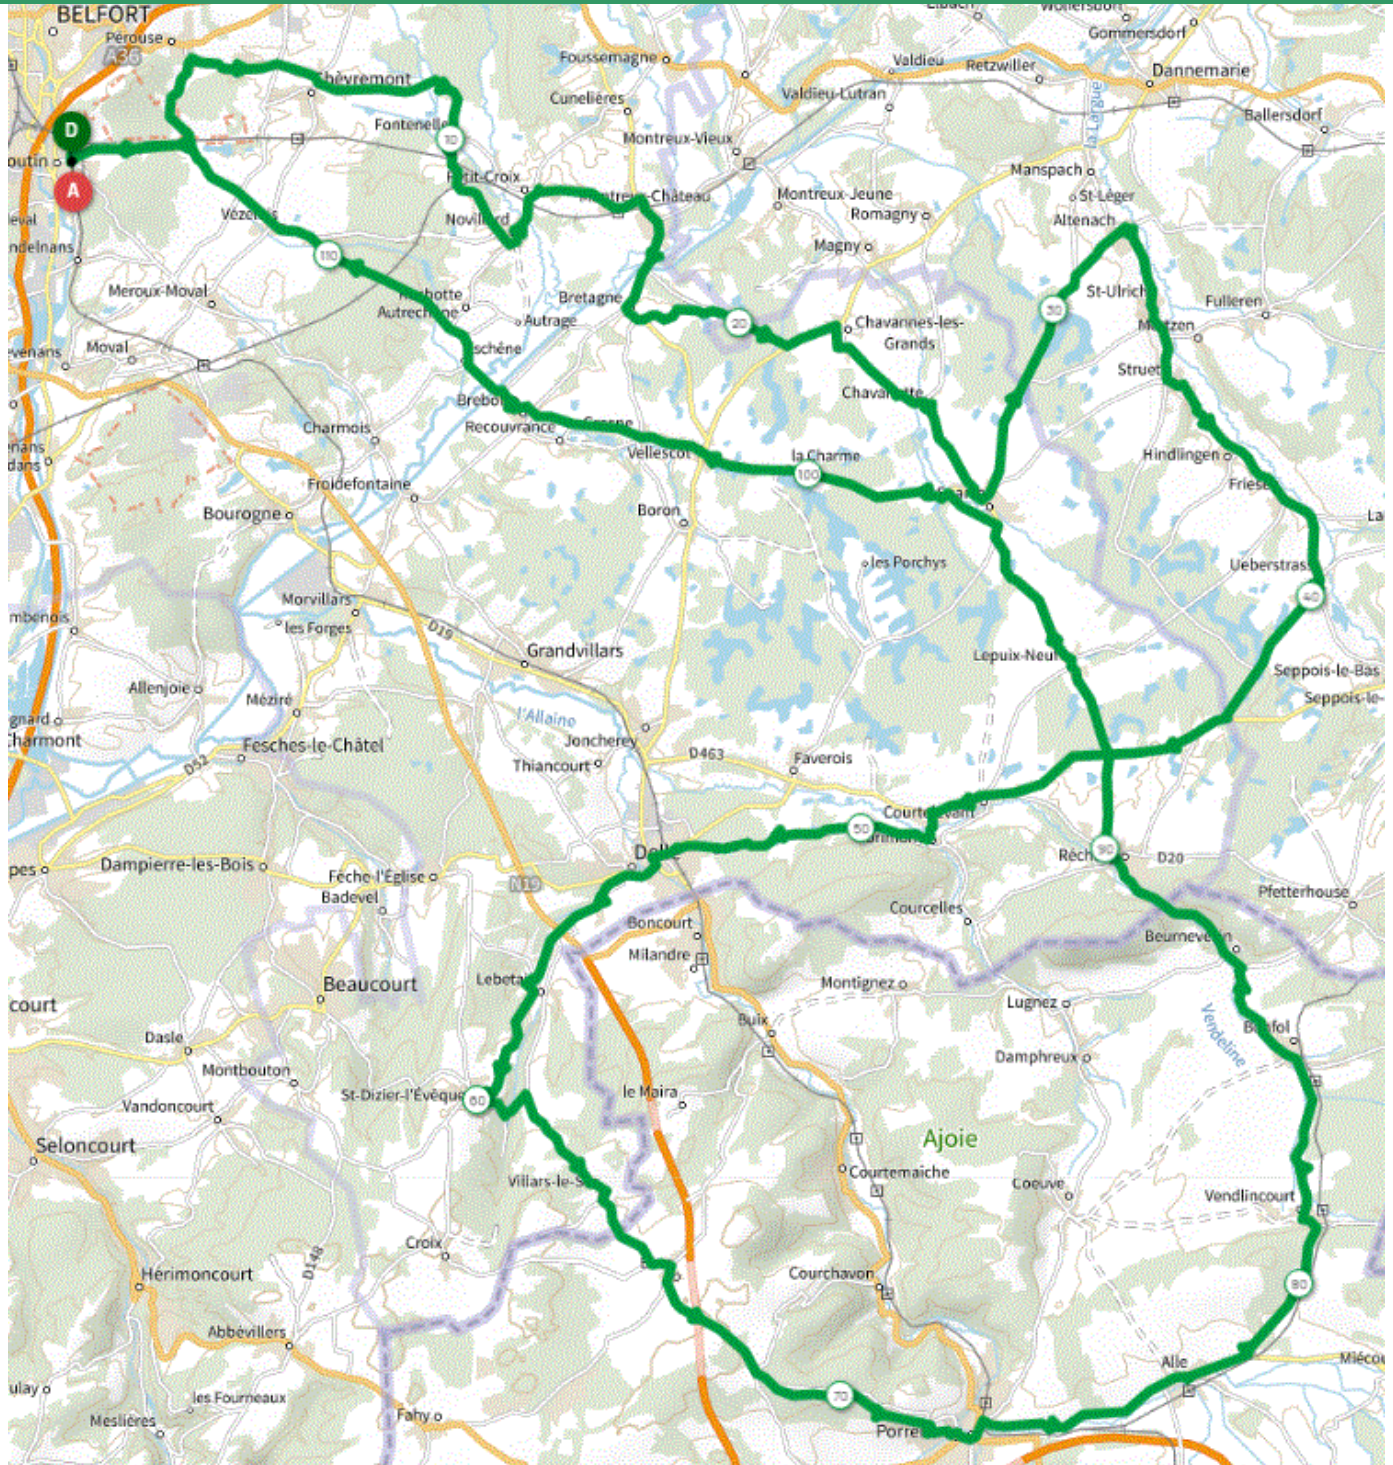

P2

Mardi 20 septembre 2022

P2

Distance 115 km – Dénivelé + 1217 m

**DANJOUTIN-PEROUSE-CHEVREMONT-FONTENELLE-NOVILLARD-PETIT CROIX-MONTREUX-CHATEAU-BRETAGNE-CHAVANNES LES GRANDS-CHAVANNATTE-SUARCE-ALTENACH-UBERSTRASS-COURTELELEVANT-FLOIRIMONT-ST ANDRE-DELLE-LEBETAIN-ST DIZIER-LE VAL-VILLARS LE SEC-BURE-PORRENTROY-ALLE-VENDLINCOURT-BEURNEVESIN-RECHESY-LEPUIX NEUF-VELLESCOT-BREBOTTE-VEZELOIS-DANJOUTIN-**

OPENRUNNER 15567984