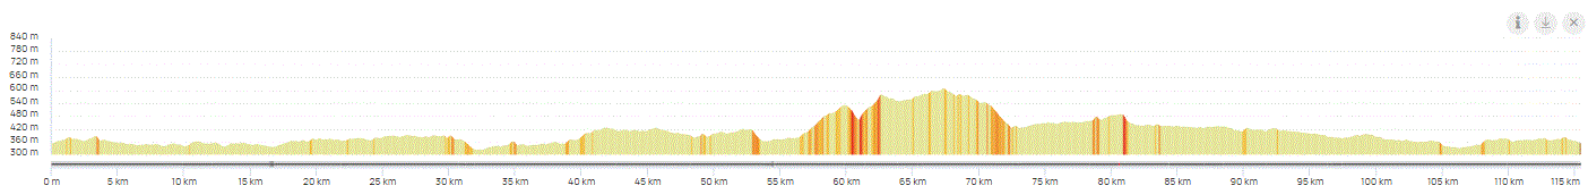

P2

Mardi 20 septembre 2022

P2

Distance 115 km – Dénivelé + 1217 m

**DANJOUTIN-PEROUSE-CHEVREMONT-FONTENELLE-NOVILLARD-PETIT CROIX-MONTREUX-CHATEAU-BRETAGNE-CHAVANNES LES GRANDS-CHAVANNATTE-SUARCE-ALTENACH-UBERSTRASS-COURTELELEVANT-FLOIRIMONT-ST ANDRE-DELLE-LEBETAIN-ST DIZIER-LE VAL-VILLARS LE SEC-BURE-PORRENTROY-ALLE-VENDLINCOURT-BEURNEVESIN-RECHESY-LEPUIX NEUF-VELLESCOT-BREBOTTE-VEZELOIS-DANJOUTIN-**