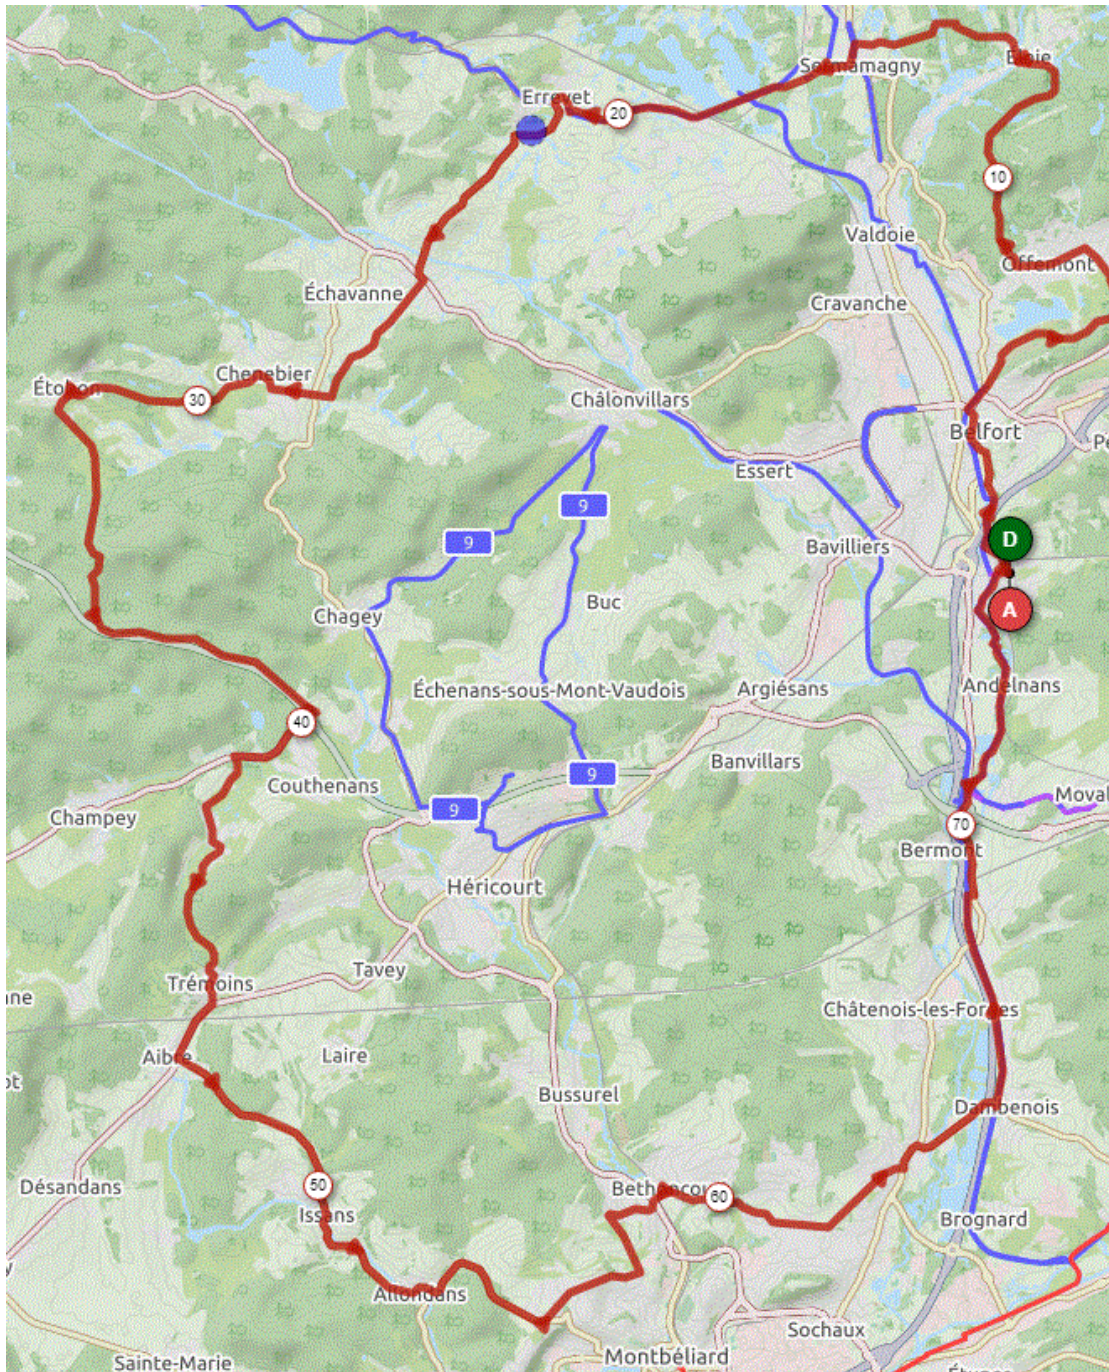

## Jeudi 13 Octobre 2022

### Distance 75 km – Dénivelé + ??? m

**DANJOUTIN-BELFORT-ETANG DES FORGES-STRATEGIQUE OFFEMONT-CIMETIERE  
OFFEMONT- ELOIE-SERMAMAGNY- EVETTE-ERREVET-FRAHIER-CHENEBIER-ETOBON-  
COUTHENANS-COISEVAUX-TREMOINS-AIBRE-ISSANS-ALLONDANS-MT CHEVIS-  
BETHONCOURT-VIEUX CHARMONT-NOMMAY-DAMBENOIS-TREVENANS-SEVENANS-  
ANDELNANS-DANJOUTIN-**