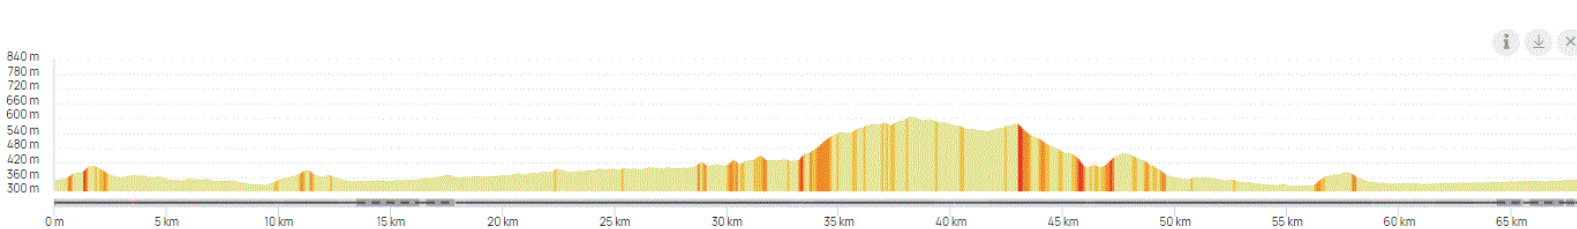

P2

Mardi 18 octobre 2022

P2

Distance 68 km – Dénivelé + 790 m

DANJOUTIN-MEROUX-FROIDEFONTAINE-GRANDVILLARS-Piste jusqu'à BONCOURT-COURTEMAICHE-PORRENTROY-BURE-VILLARS LE SEC-LEBETAIN-FECHE L'EGLISE-BADEVEL-FESCHES CHATEL-ALLENJOUE-BROGNARD-DAMBENOIS-TREVENANS-DANJOUTIN-