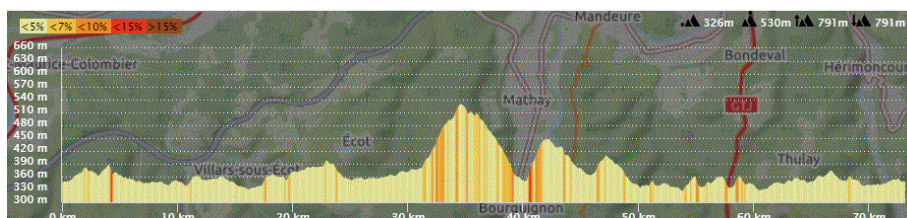

P2

Samedi 12 novembre 2022

P2

Distance 73 km – Dénivelé +791 m

DANJOUTIN-PEROUSE-CHEVREMONT-FONTENELLE-NOVILLARD—AUTRECHENE-BREBOTTE-GROSNE-BORON-GRANDVILLARS-JONCHEREY-DELLE-LEBETAIN-SAINT DIZIER-FECHE EGLISE-BADEVEL-BEAUCOURT-DAMPIERRE-ETUPES-FESCHES-MEZIRE-MORVILLARS-FROIDEFONTAINE-CHARMOIS-MEROUX-MOVAL-SEVENANS-ANDELNANS-DANJOOUTIN-

OPENRUNNER 12184550