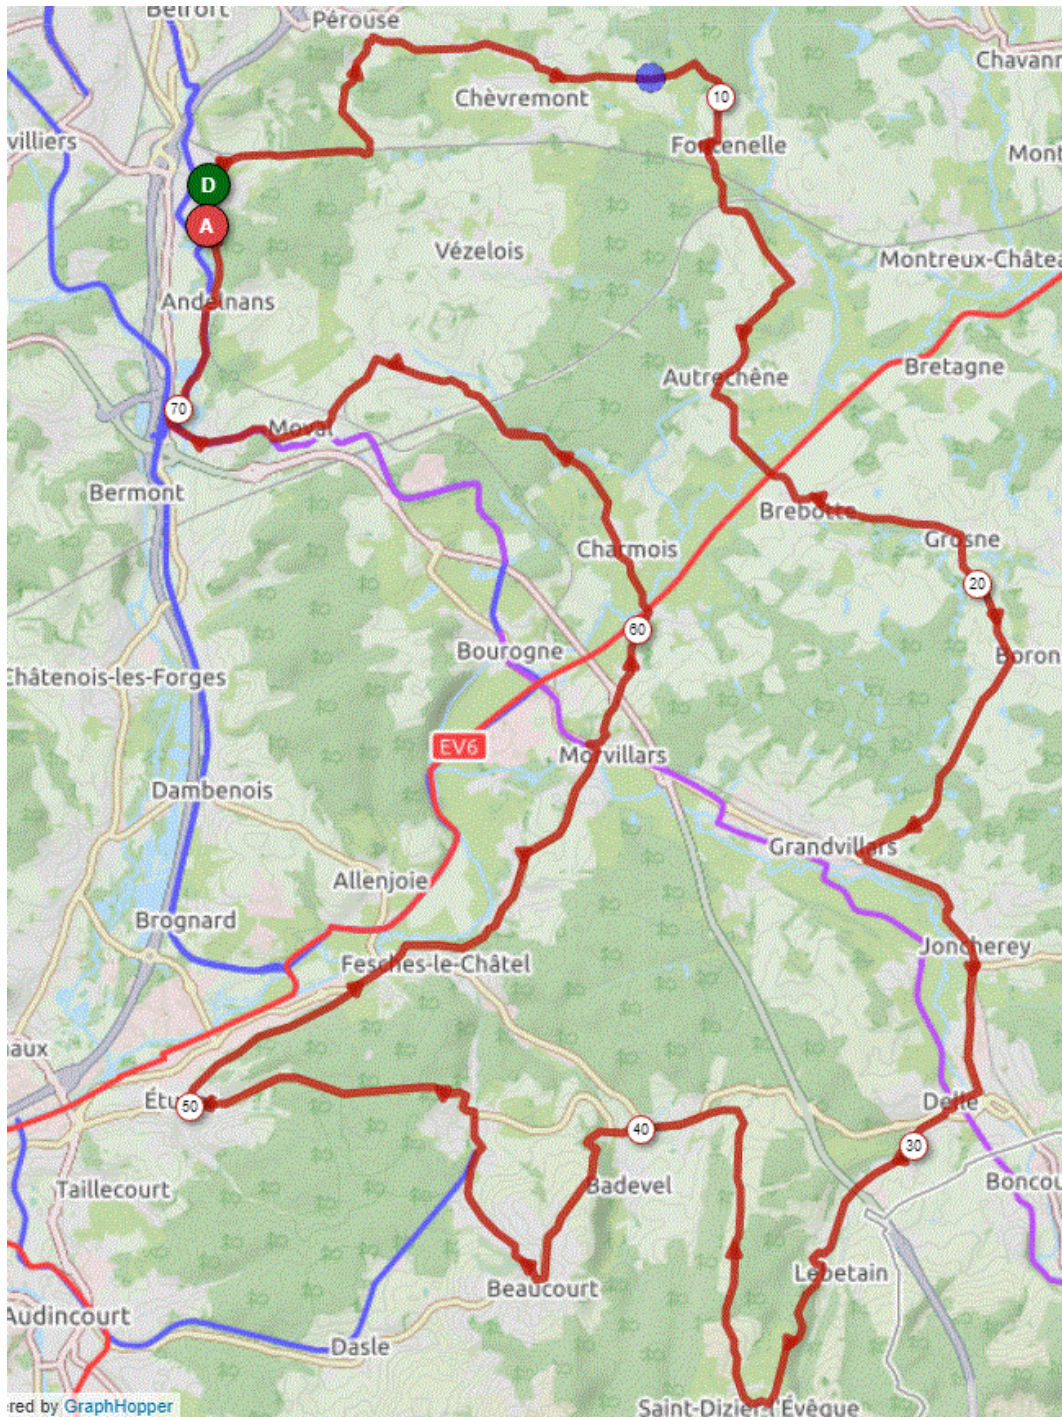

P2

Samedi 12 novembre 2022

P2

Distance 73 km – Dénivelé +791 m

DANJOUTIN-PEROUSE-CHEVREMONT-FONTENELLE-NOVILLARD—AUTRECHENE-BREBOTTE-GROSNE-BORON-GRANDVILLARS-JONCHEREY-DELLE-LEBETAIN-SAINT DIZIER-FECHE EGLISE-BADEVEL-BEAUCOURT-DAMPIERRE-ETUPES-FESCHES-MEZIRE-MORVILLARS-FROIDEFONTAINE-CHARMOIS-MEROUX-MOVAL-SEVENANS-ANDELNANS-DANJOOUTIN-

OPENRUNNER 12184550