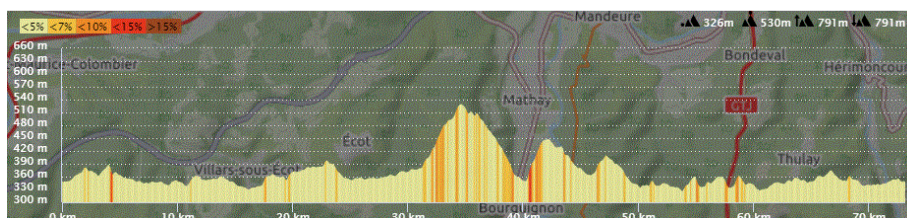

P2

Mardi 15 novembre 2022

P2

Distance 73 km – Dénivelé +791 m

DANJOUTIN-PEROUSE-CHEVREMONT-FONTENELLE-NOVILLARD—AUTRECHENE-BREBOTTE-GROSNE-BORON-GRANDVILLARS-JONCHEREY-DELLE-LEBETAIN-SAINT DIZIER-FECHE EGLISE-BADEVEL-BEAUCOURT-DAMPIERRE-ETUPES-FESCHES-MEZIRE-MORVILLARS-FROIDEFONTAINE-CHARMOIS-MEROUX-MOVAL-SEVENANS-ANDELNANS-DANJOOUTIN-

OPENRUNNER 12184550