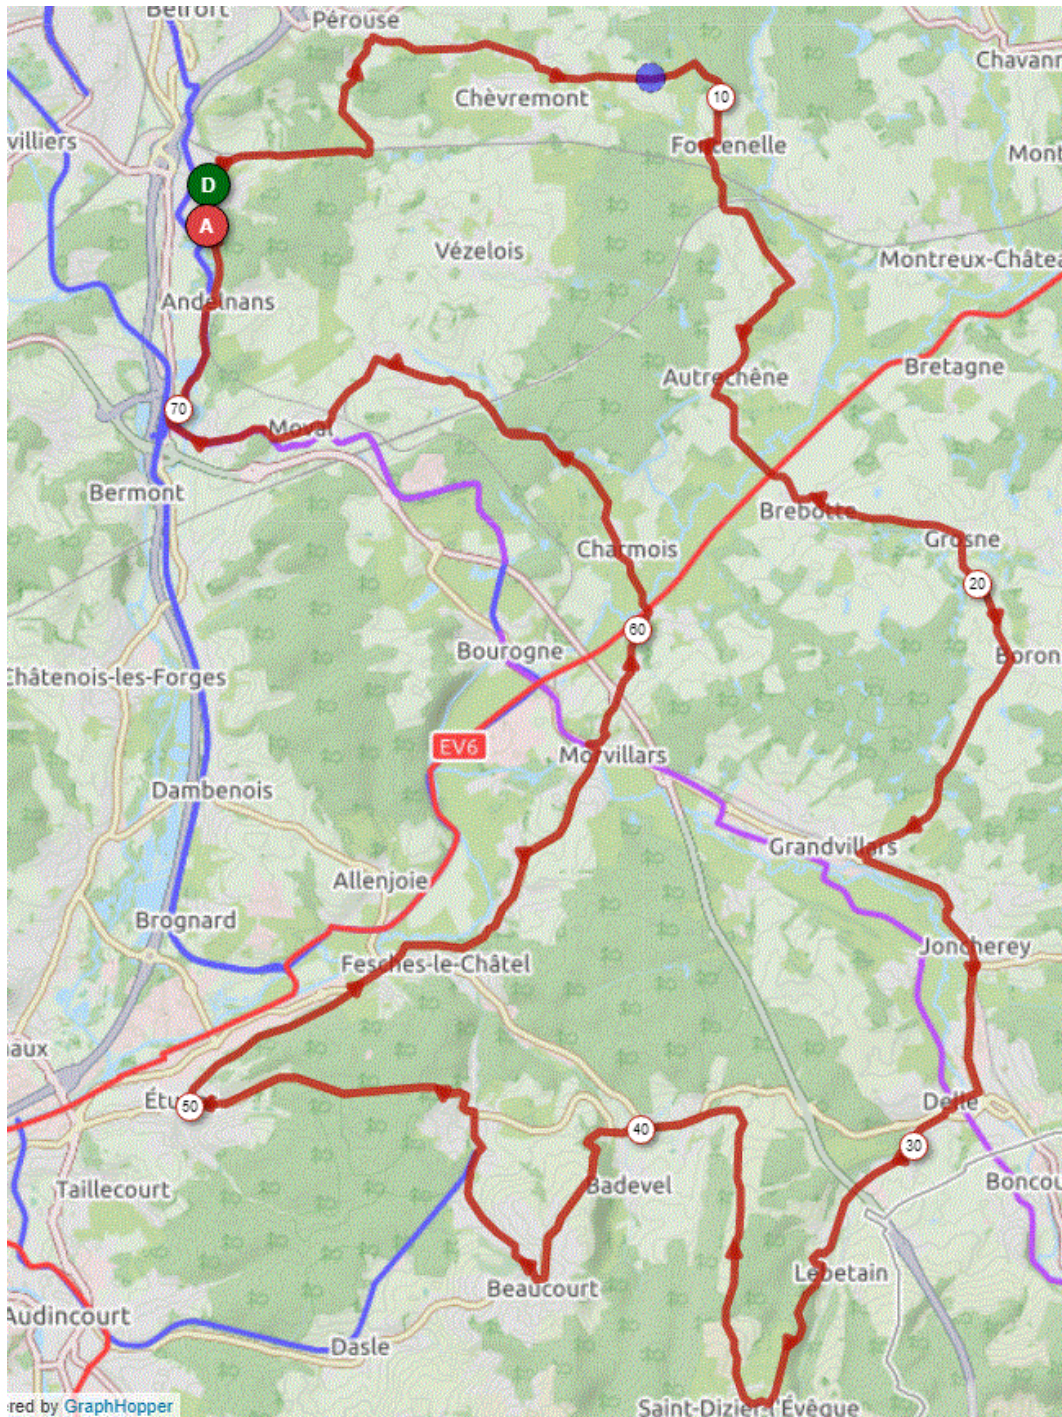

P2

Mardi 15 novembre 2022

P2

Distance 73 km – Dénivelé +791 m

DANJOUTIN-PEROUSE-CHEVREMONT-FONTENELLE-NOVILLARD—AUTRECHENE-BREBOTTE-GROSNE-BORON-GRANDVILLARS-JONCHEREY-DELLE-LEBETAIN-SAINT DIZIER-FECHE EGLISE-BADEVEL-BEAUCOURT-DAMPIERRE-ETUPES-FESCHES-MEZIRE-MORVILLARS-FROIDEFONTAINE-CHARMOIS-MEROUX-MOVAL-SEVENANS-ANDELNANS-DANJOOUTIN-

OPENRUNNER 12184550