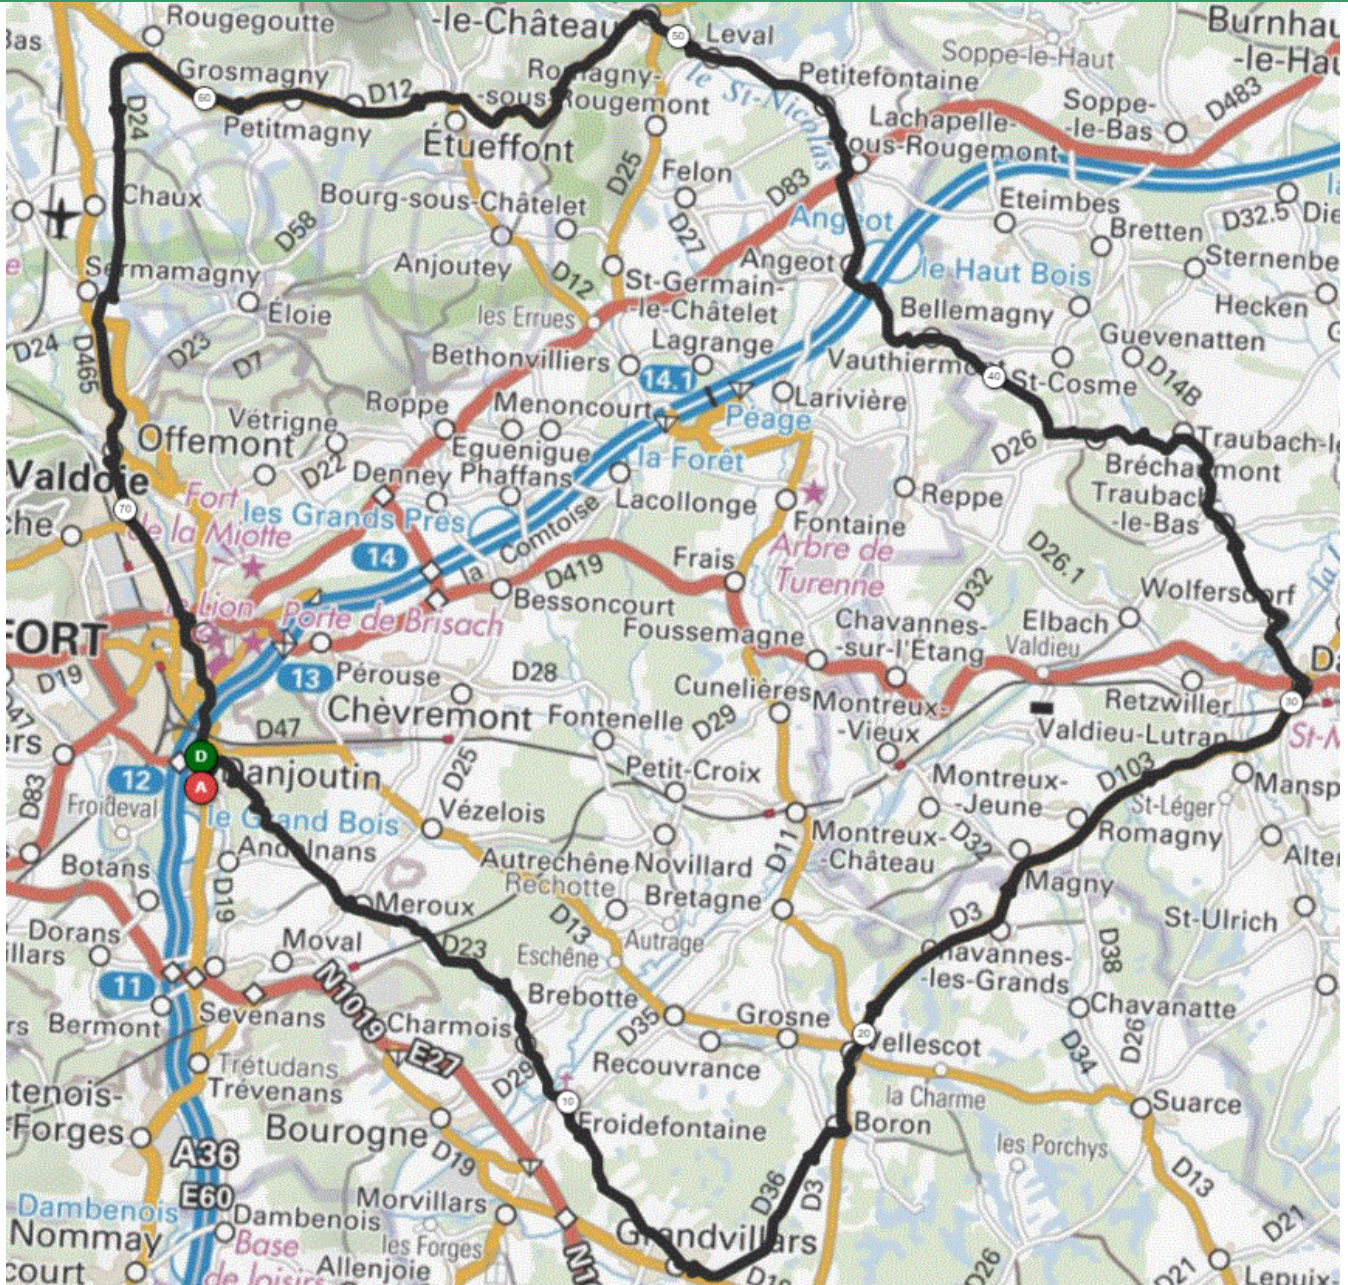

P2 Samedi 19 Novembre 2022

P2

Distance 75 km – Dénivelé + 706 m

DANJOUTIN –MEROUX-CHARMOIS-FROIDEFONTAINE-Ex route de M.....GRANDVILLARS-BORON-VELLESCOT-CHAVANNES LES GRANDS-MAGNY-MANSPACH-DANNEMARIE-WOLFERSDORF-TRAUBACH BAS-TRAUBACH HAUT-BRECHAUMONT-VAUTHIERMONT-ANGEOT-LA CHAPELLE-PETITEFONTAINE-LEVAL-ROUGEMONT-ETUEFFONT-ROUGEGOUTTE-CHAUX-SERMA-VALDOIE-BELFORT-DANJOUTIN-

OPENRUNNER 13966020