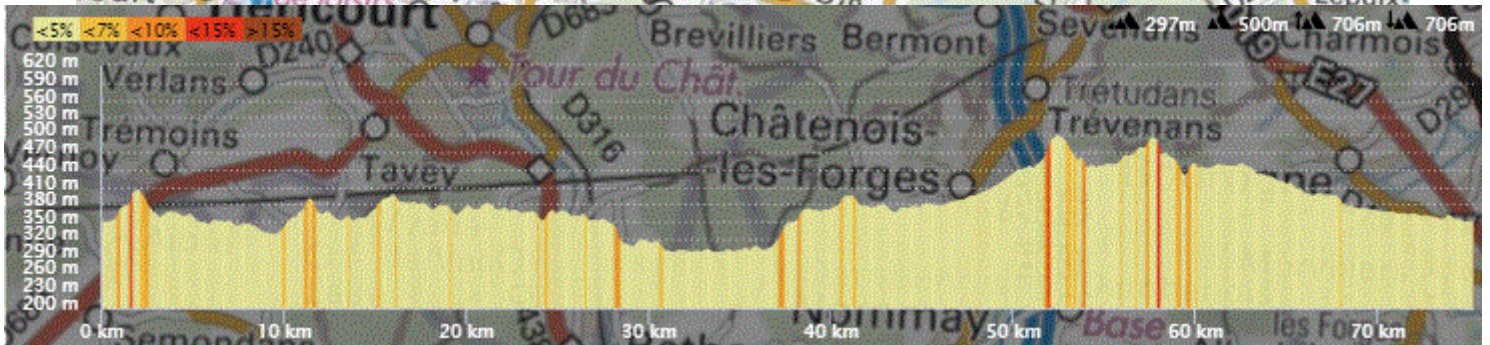

P2 Samedi 19 Novembre 2022

P2

Distance 75 km – Dénivelé + 706 m

DANJOUTIN –MEROUX-CHARMOIS-FROIDEFONTAINE-Ex route de M.....GRANDVILLARS-BORON-VELLESCOT-CHAVANNES LES GRANDS-MAGNY-MANSPACH-DANNEMARIE-WOLFERSDORF-TRAUBACH BAS-TRAUBACH HAUT-BRECHAUMONT-VAUTHIERMONT-ANGEOT-LA CHAPELLE-PETITEFONTAINE-LEVAL-ROUGEMONT-ETUEFFONT-ROUGEGOUTTE-CHAUX-SERMA-VALDOIE-BELFORT-DANJOUTIN-

OPENRUNNER 13966020