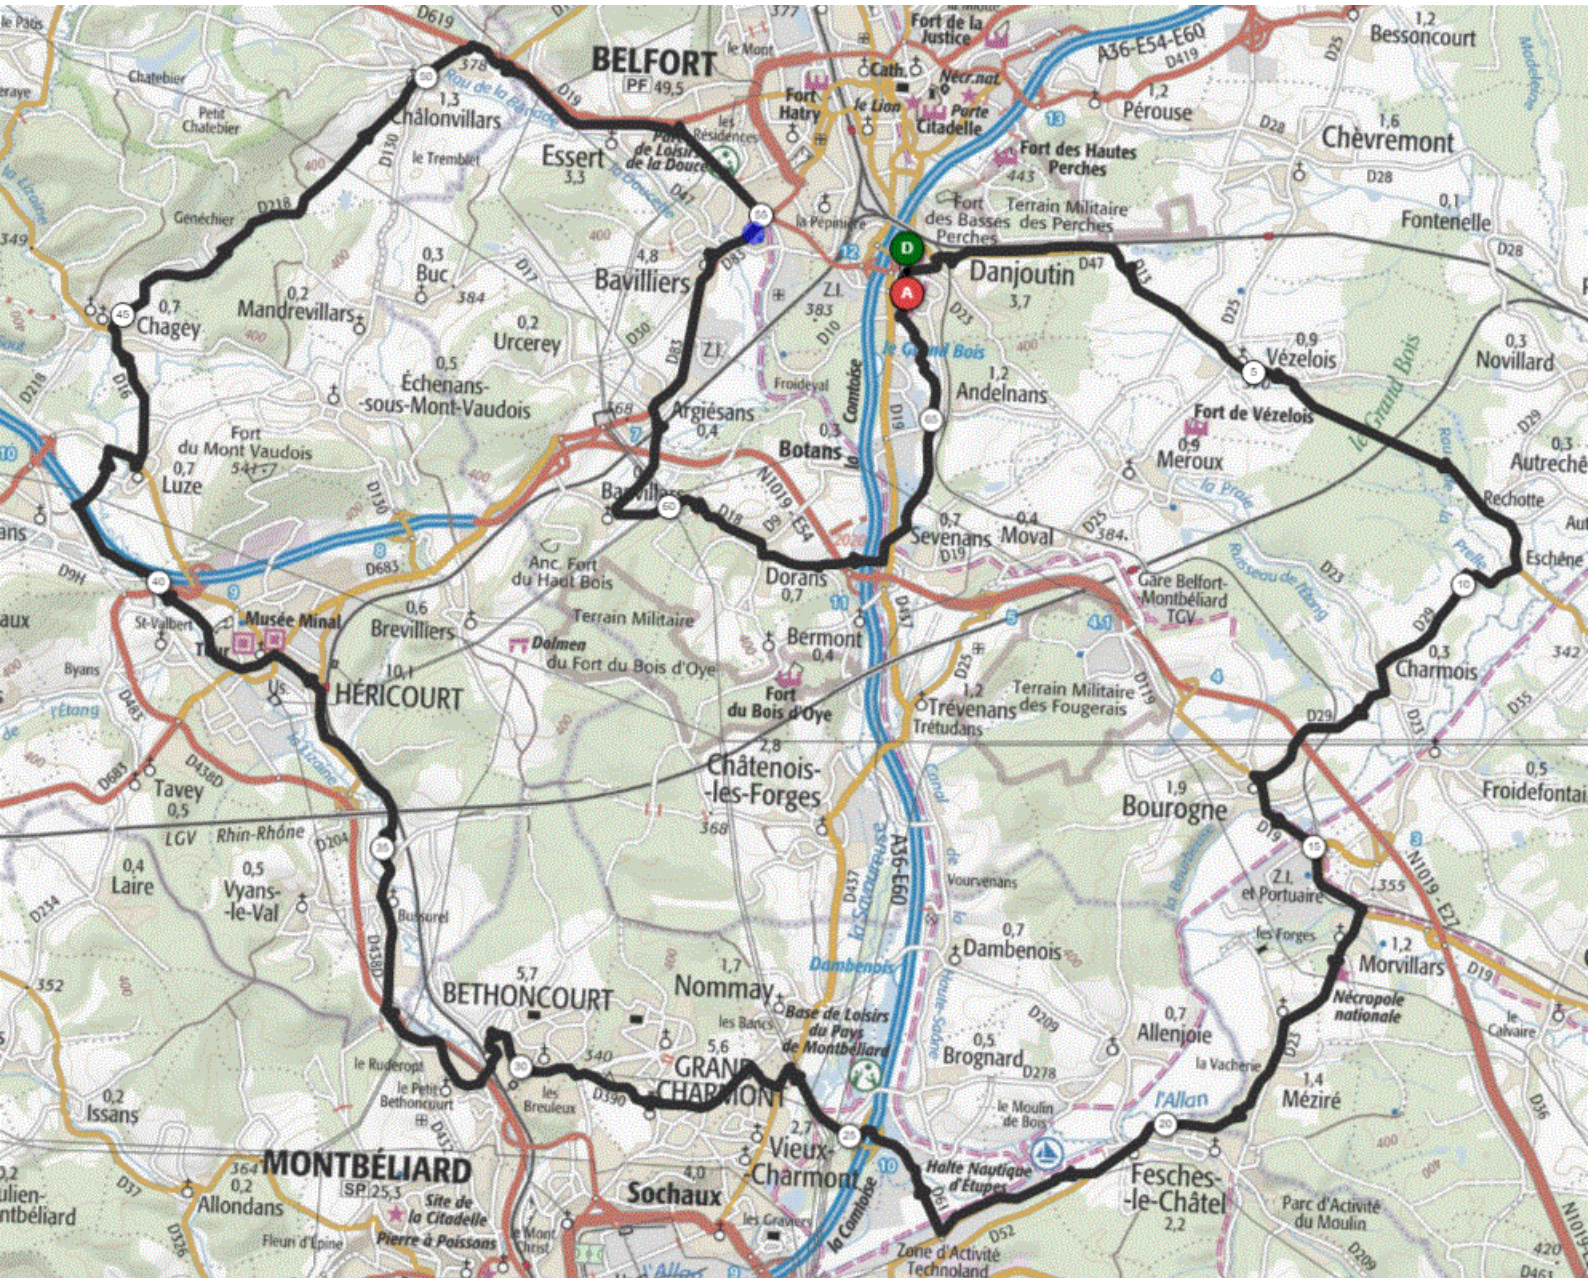

P2 Mardi 22 Novembre 2022 P2

Distance 67 km – Dénivelé + 479 m

DANJOUTIN – VEZELOIS-AUTRECHENE-CHARMOIS-FROIDEFONTAINE-MORVILLARS-MEZIRE-FESCHES-VIEUX CHARMONT-GRAND CHARMONT-BETHONCOURT-BUSSUREL-HERICOURT-Piste rue du Docteur PAVILLARD-COUTHENANS-LUZE-CHAGEY-CHALONVILLARS-ESSERT-BAVILLIERS-ARGIESANS-BANVILLARS-DORANS-BOTANS-DANJOUTIN-

OPENRUNNER 13972319