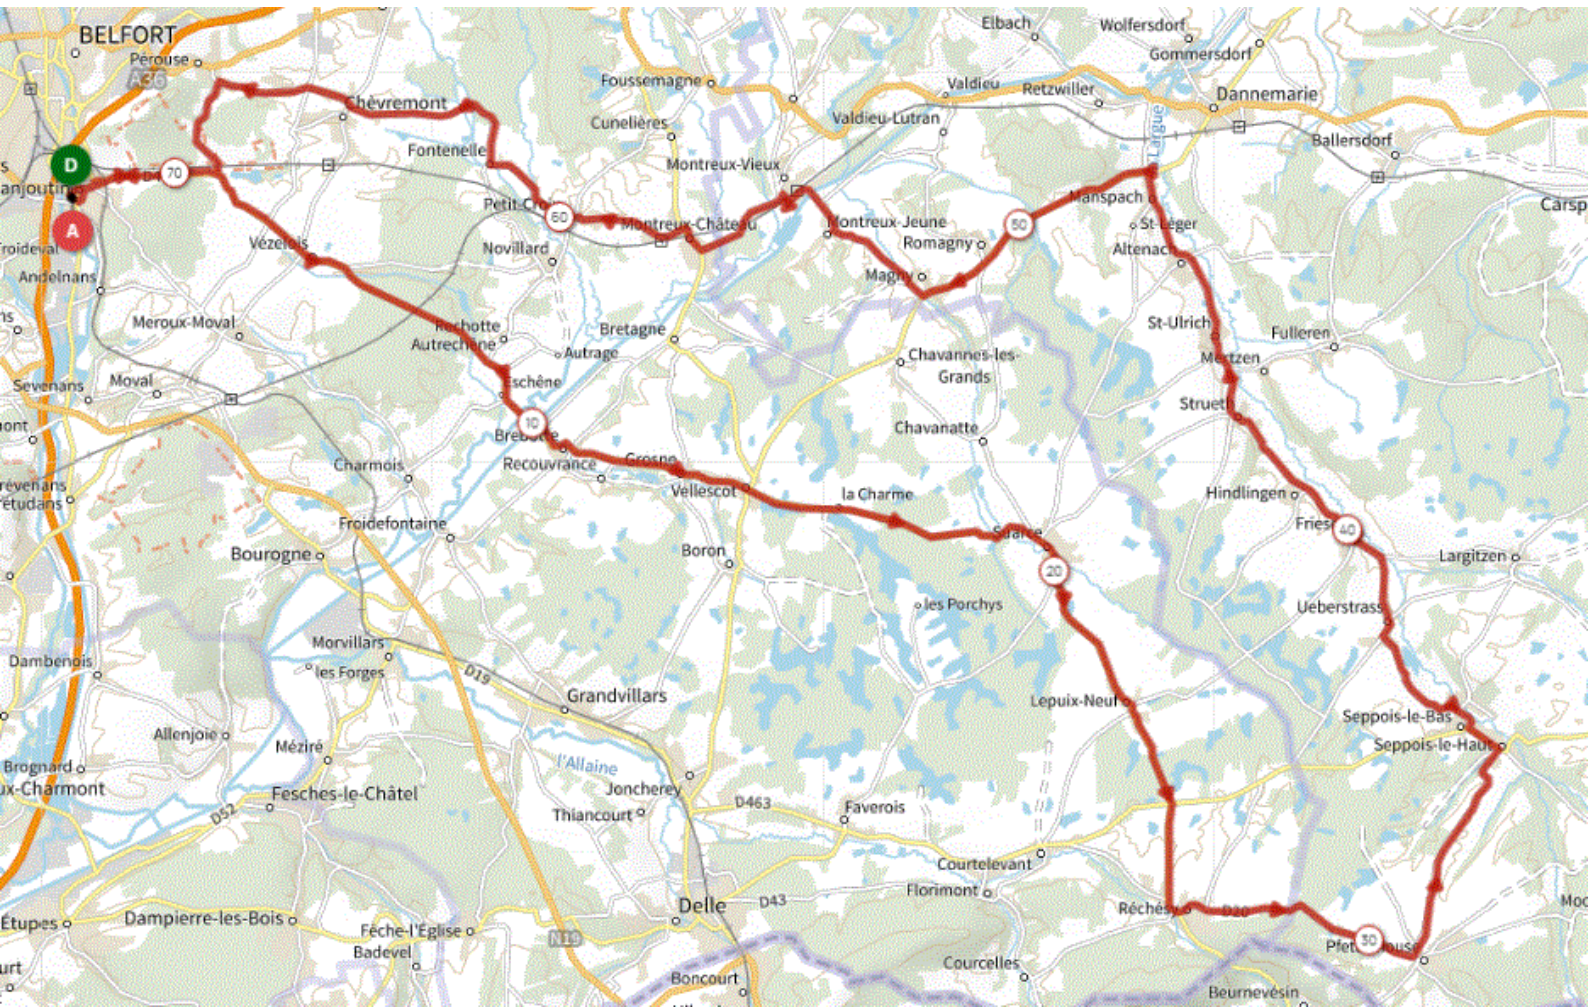

P2

Jeudi 8 décembre 2022

P2

Distance 72 km – Dénivelé + 629 m

**DANJOUTIN-VEZELOIS-BREBOTTE-VELLESCOT-SUARCE-RECHESY-PFETTERHOUSE-
SEPOIS-FRIESEN-MANSPACH-MAGNY-LES MONTREUX-PETIT CROIX-FONTENELLE-
CHEVREMONT-PEROUSE-DANJOUTIN-**