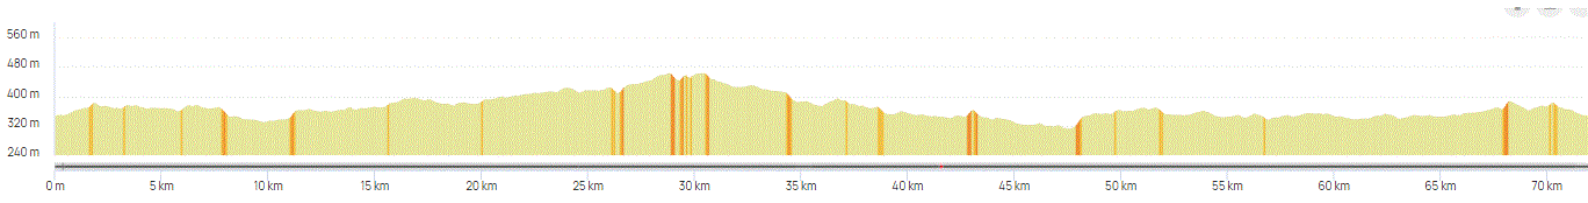

P2

Jeudi 8 décembre 2022

P2

Distance 72 km – Dénivelé + 629 m

**DANJOUTIN-VEZELOIS-BREBOTTE-VELLESCOT-SUARCE-RECHESY-PFETTERHOUSE-
SEPOIS-FRIESEN-MANSPACH-MAGNY-LES MONTREUX-PETIT CROIX-FONTENELLE-
CHEVREMONT-PEROUSE-DANJOUTIN-**