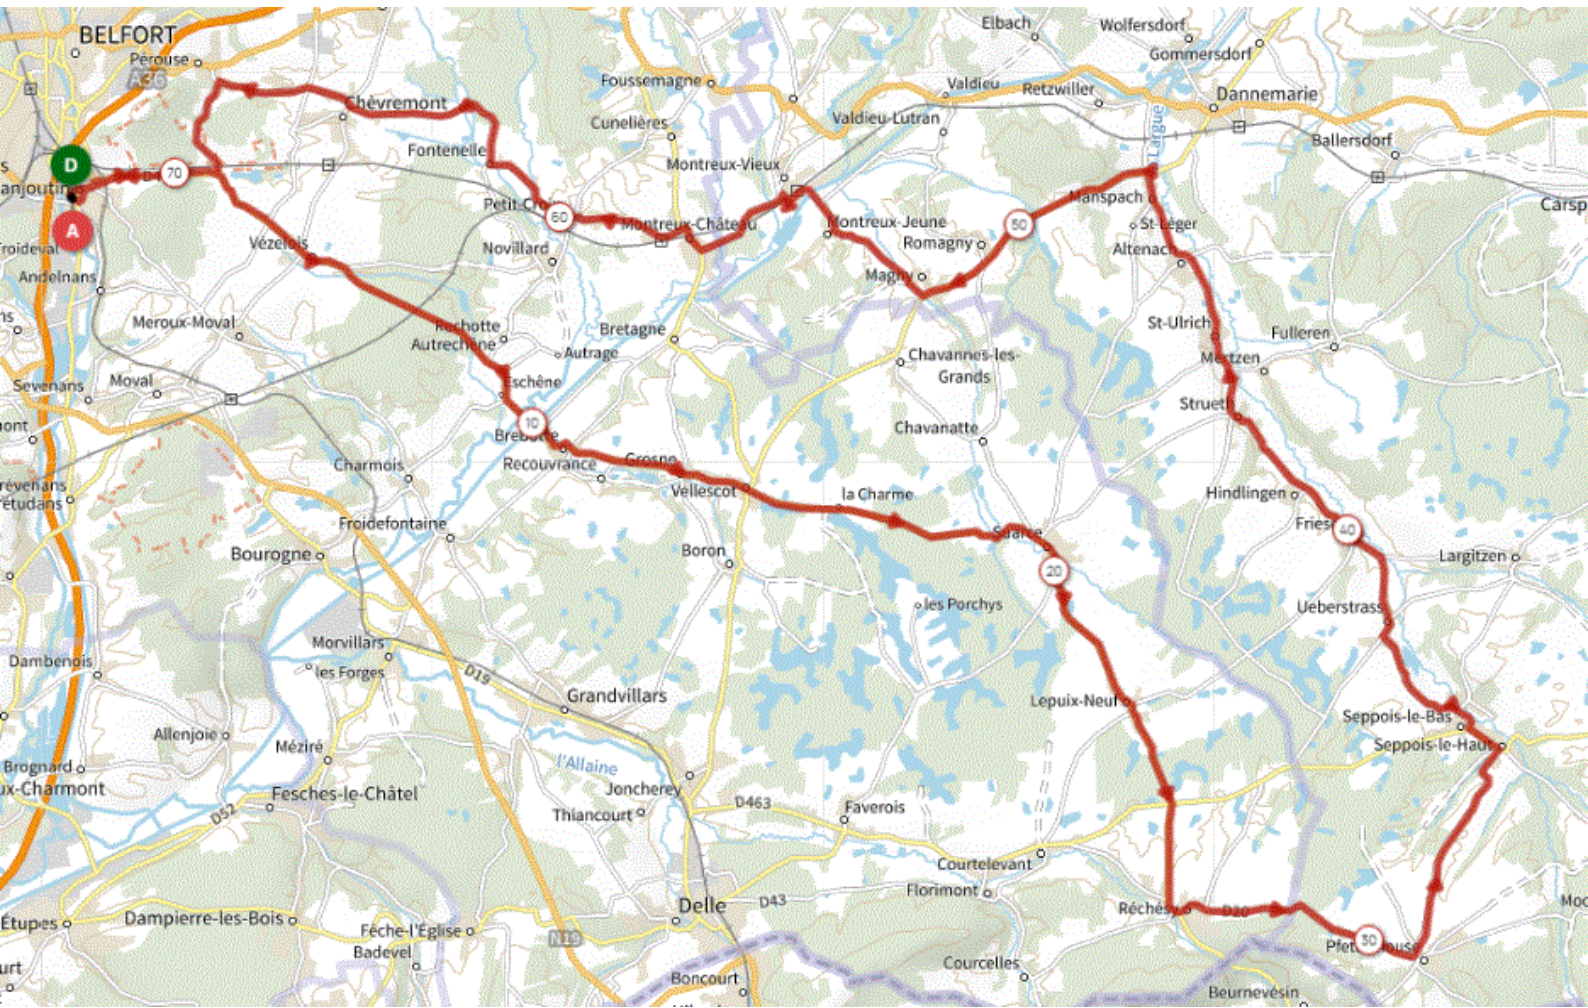

P2

Samedi 10 décembre 2022

P2

Distance 72 km – Dénivelé + 629 m

**DANJOUTIN-VEZELOIS-BREBOTTE-VELLESCOT-SUARCE-RECHESY-PFETTERHOUSE-SEPOIS-FRIESEN-MANSPACH-MAGNY-LES MONTREUX-PETIT CROIX-FONTENELLE-CHEVREMONT-PEROUSE-DANJOUTIN-**