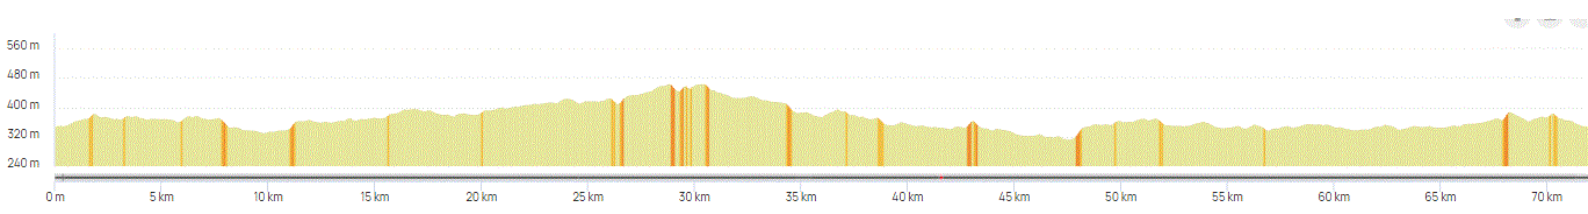

P2

Samedi 10 décembre 2022

P2

Distance 72 km – Dénivelé + 629 m

**DANJOUTIN-VEZELOIS-BREBOTTE-VELLESCOT-SUARCE-RECHESY-PFETTERHOUSE-SEPOIS-FRIESEN-MANSPACH-MAGNY-LES MONTREUX-PETIT CROIX-FONTENELLE-CHEVREMONT-PEROUSE-DANJOUTIN-**