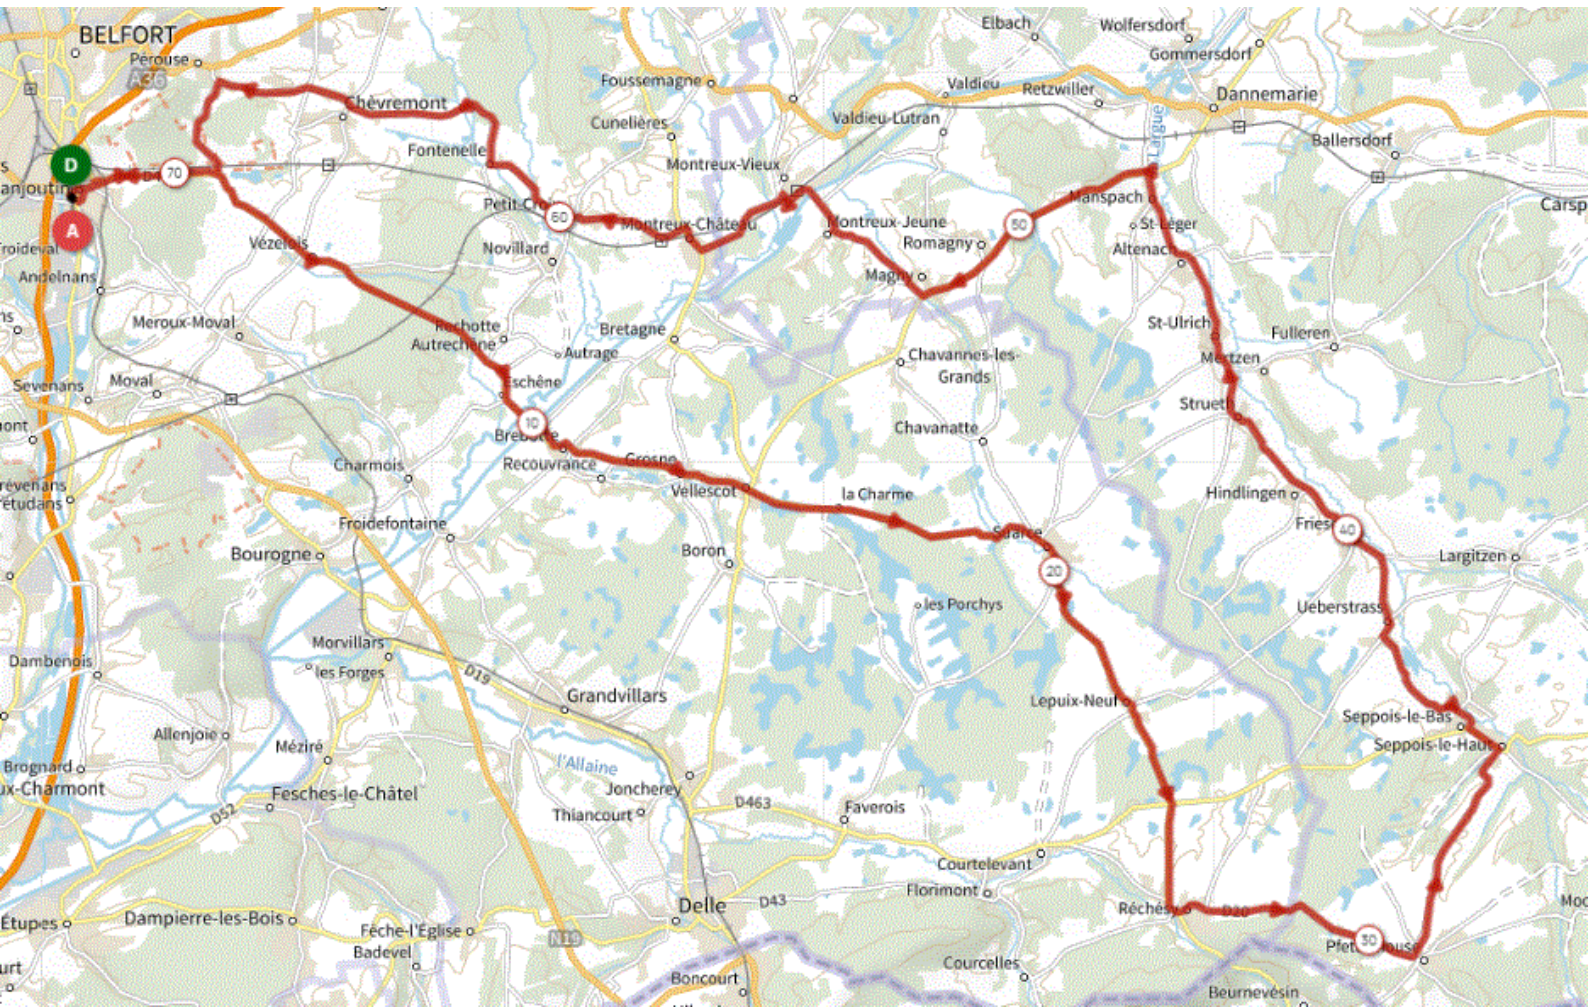

P2

Mardi 20 décembre 2022

P2

Distance 72 km – Dénivelé + 629 m

**DANJOUTIN-VEZELOIS-BREBOTTE-VELLESCOT-SUARCE-RECHESY-PFETTERHOUSE-
SEPOIS-FRIESEN-MANSPACH-MAGNY-LES MONTREUX-PETIT CROIX-FONTENELLE-
CHEVREMONT-PEROUSE-DANJOUTIN-**