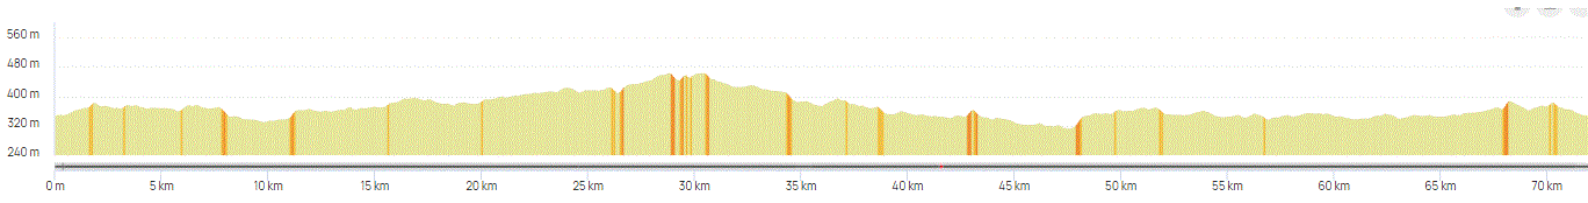

P2

Mardi 20 décembre 2022

P2

Distance 72 km – Dénivelé + 629 m

**DANJOUTIN-VEZELOIS-BREBOTTE-VELLESCOT-SUARCE-RECHESY-PFETTERHOUSE-
SEPOIS-FRIESEN-MANSPACH-MAGNY-LES MONTREUX-PETIT CROIX-FONTENELLE-
CHEVREMONT-PEROUSE-DANJOUTIN-**