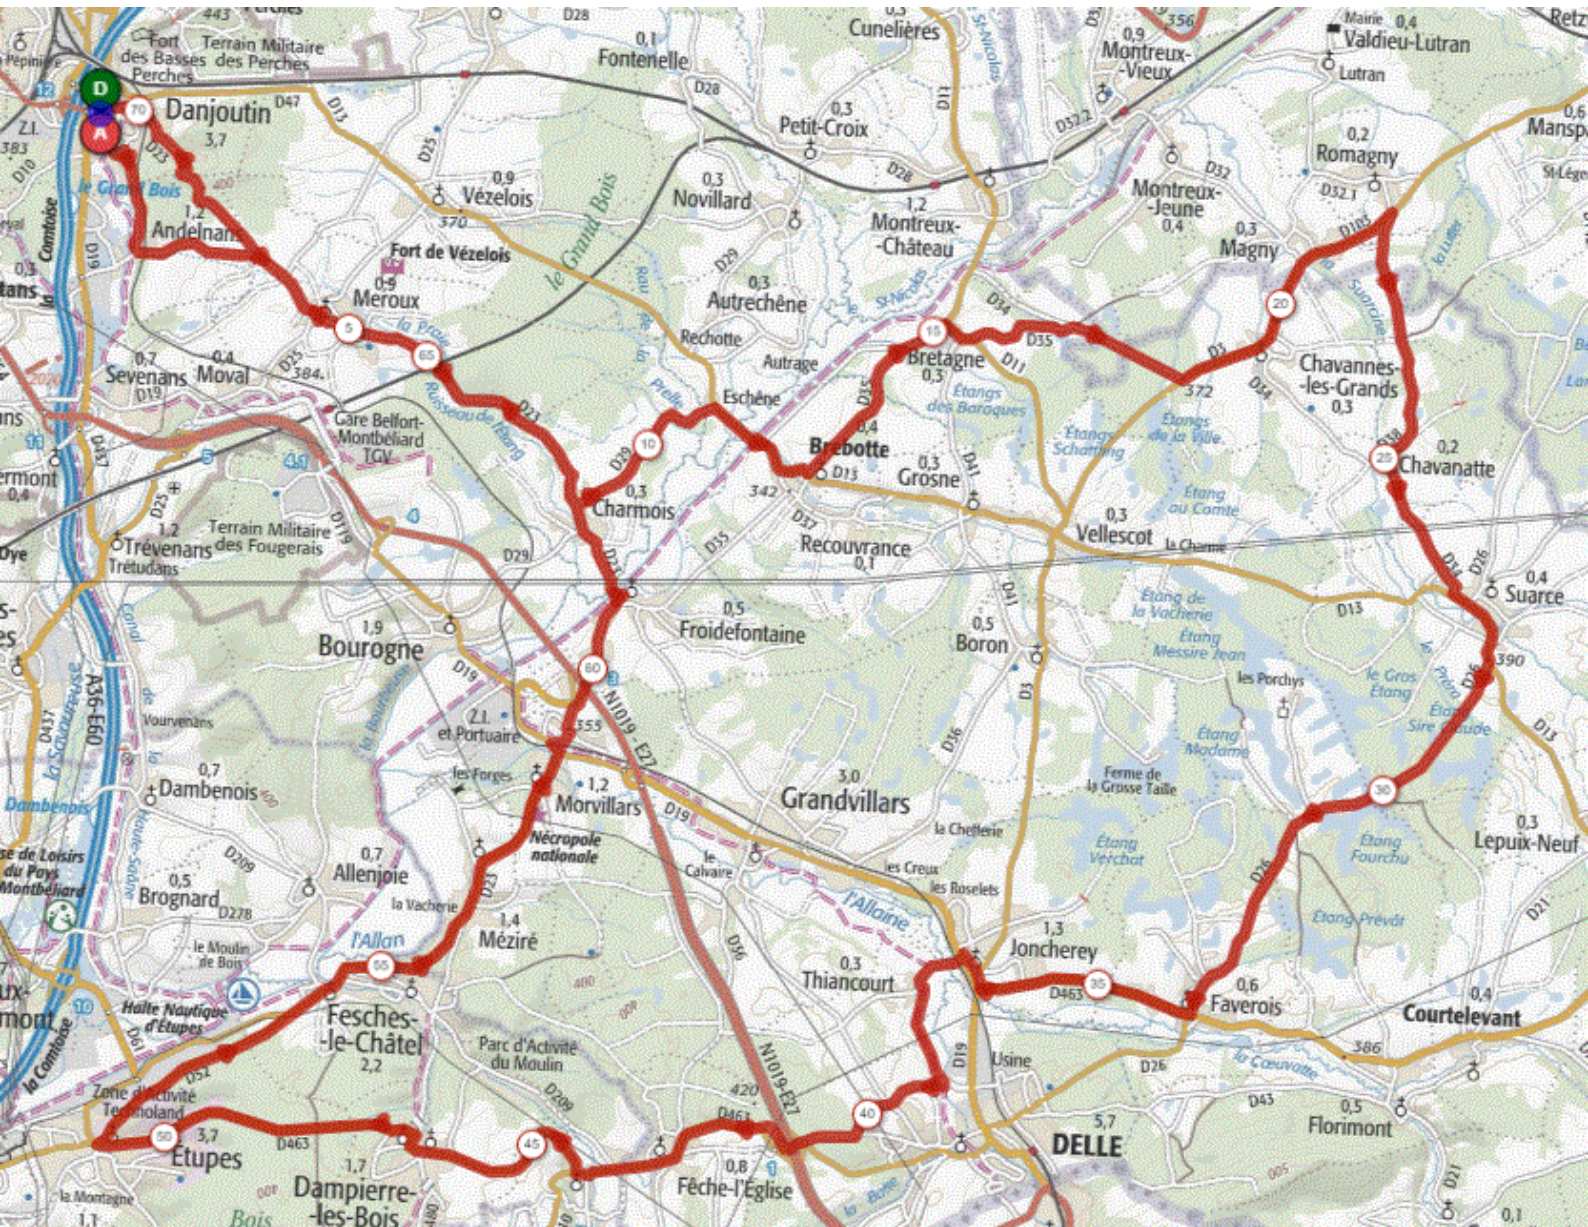

Jeudi 22 Décembre 2022

Distance 70 km – Dénivelé + 587 m

DANJOUTIN – ANDELNANS – LES COCHONS-MEROUX-CHARMOIS-AUTRECHENE-BREBOTTE-BRETAGNE- CHAVANNES LES GRANDS-MAGNY-CHAVANNATTE-SUARCE-FAVEROIS-JONCHEREY-THIANCOURT-FECHE EGLISE-BADEVEL-DAMPIERRE-ETUPES-FESCHES – MEZIRE-MORVILLARS-FROIDEFONTAINE-MEROUX-BOSMONT-DANJOUTIN-

OPENRUNNER 13935218