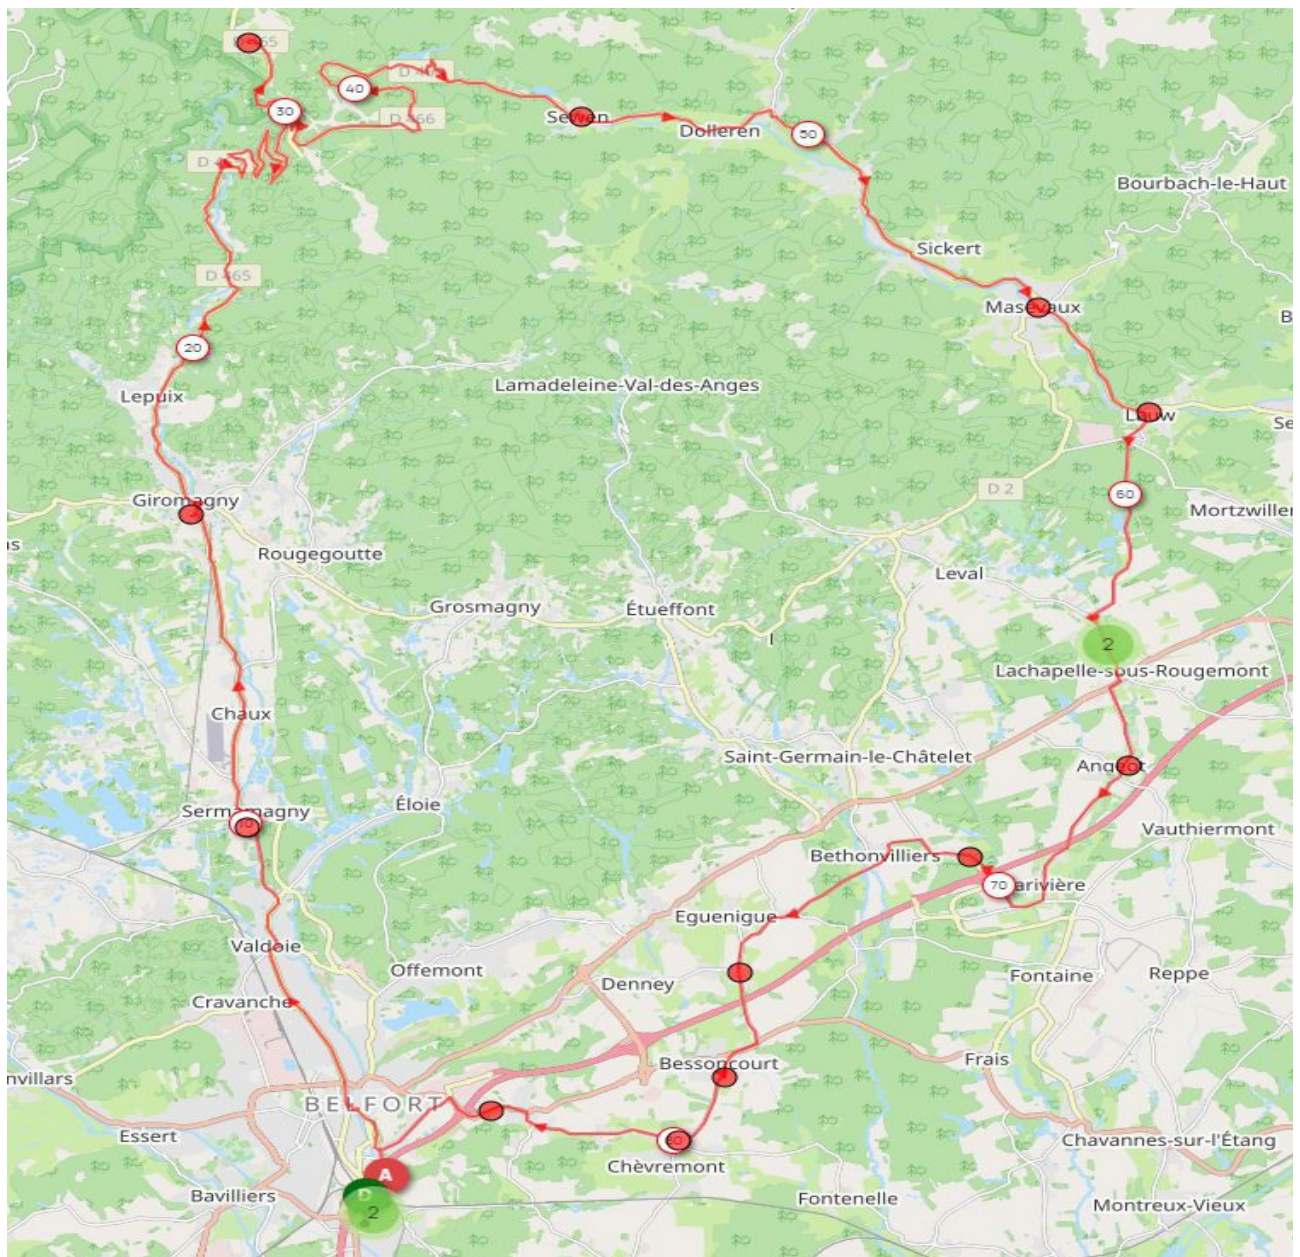

GRUPE 3 JEUDI 21 JUILLET 2022 86 KMS D+ 1036 OPENRUNNER 15171035

DANJOUTIN – PISTE JUSQU' A GIROMAGNY – LE BALLON – SEWEN – MASSEVAUX
- LAUW – LACHAPELLE S/ROUGEMONT – ANGEOT – LARIVIERE
-BETHONVILLIERS – EGUENIGUE – BESSONCOURT – CHEVREMONT – PEROUSE –
DANJOUTIN -

0m 5km 10km 15km 20km 25km 30km 35km 40km 45km 50km 55km 60km 65km 70km 75km 80km 85km